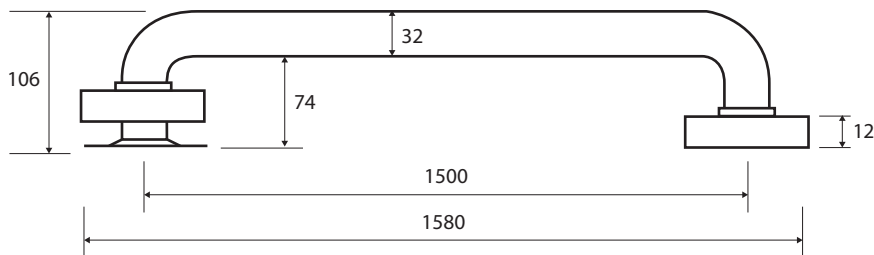

Madlo, 1500 mm, s krytkou, bílá
Grab bar, 1500 mm, with cover, white
Wannengriff, 1500 mm, mit Abdeckung, weiß

301101503

Parametry / Features / Eigenschaften

šířka / width / Breite:	1580 mm
výška / height / Höhe:	80 mm
hloubka / depth / Tiefe:	106 mm
nosnost / load capacity / Ladekapazität:	150 kg
materiál / material / Material:	Fe, guma / Fe, rubber / Fe, Gummi
povrch, úprava / finish / Oberfläche:	komaxit / comaxit / Komaxit
barva / color / Farbe:	bílá / white / weiß
záruka / warranty / Garantie:	2 roky / 2 years / 2 Jahre
skryté kotvení / Secret Fix / Geheimnis Fix	

Certifikováno na nosnost 150 kg. Výrobce neručí za způsob montáže ani za únosnost stavebního podkladu.

Certified for a load capacity of 150 kg. The manufacturer is not responsible for the method of installation or the load-bearing capacity of the wall substrate.

Das Produkt ist für eine Belastbarkeit von 150 kg zertifiziert. Der Hersteller übernimmt keine Haftung für die Art und Weise der Montage oder die Tragfähigkeit des baulichen Untergrunds.