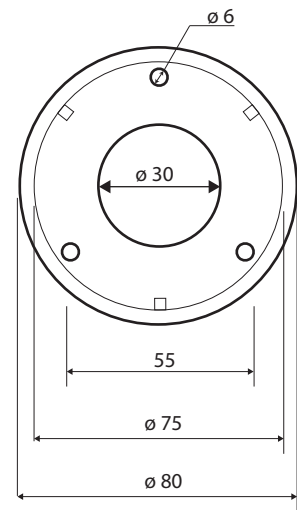

Madlo, 1500 mm, s krytkou, bílá
Grab bar, 1500 mm, with cover, white
Wannengriff, 1500 mm, mit Abdeckung, weiß

301101503

Parametry / Features / Eigenschaften

šířka / width / Breite:	1580 mm
výška / height / Höhe:	80 mm
hloubka / depth / Tiefe:	106 mm
nosnost / load capacity / Ladekapazität:	150 kg
materiál / material / Material:	Fe, guma / Fe, rubber / Fe, Gummi
povrch, úprava / finish / Oberfläche:	komaxit / comaxit / Komaxit
barva / color / Farbe:	bílá / white / weiß
záruka / warranty / Garantie:	2 roky / 2 years / 2 Jahre
skryté kotvení / Secret Fix / Geheimnis Fix	