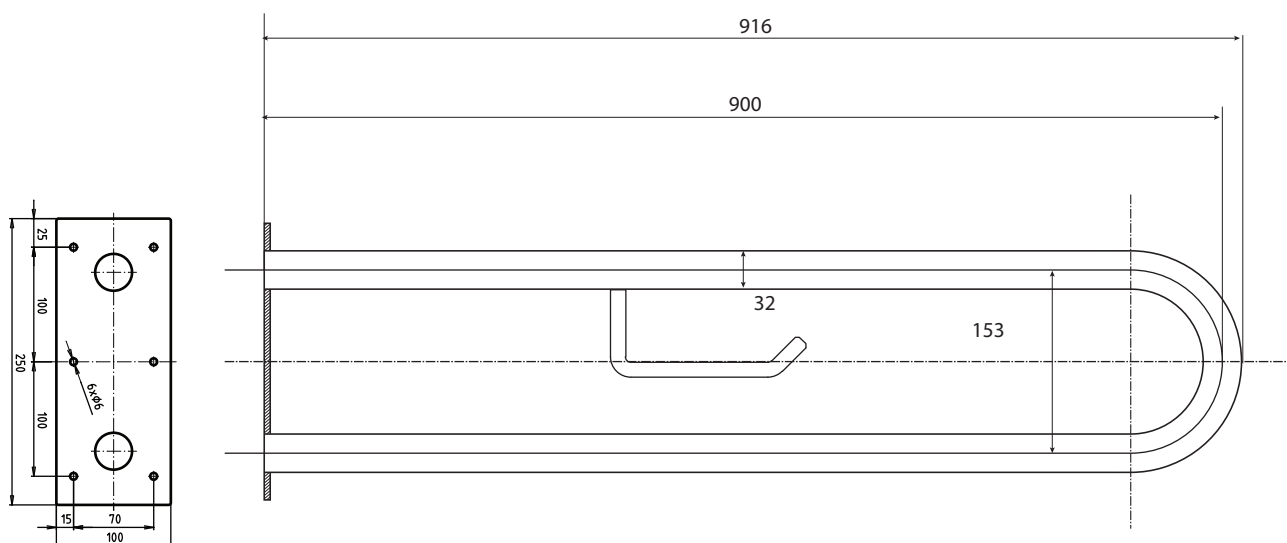

Madlo, 900 mm, ve tvaru U, s držákem TP, bez krytky, nerez, mat

301907332

Grab bar, 900 mm, U-shape, with TP holder, without cover, stainless steel, matt

Stützgriff, 900 mm, U-Form, mit TP-Halter, ohne Abdeckung, Edelstahl, matt

Parametry / Features / Eigenschaften

šířka / width / Breite:	100 mm
výška / height / Höhe:	250 mm
hloubka / depth / Tiefe:	916 mm
nosnost / load capacity / Ladekapazität:	150 kg
materiál / material / Material:	nerez / stainless steel / rostfrei
povrch. úprava / finish / Oberfläche:	brus / brush / gebürstet
záruka / warranty / Garantie:	6 let / 6 years / 6 Jahre

Certifikováno na nosnost 150 kg. Výrobce neručí za způsob montáže ani za únosnost stavebního podkladu.

Certified for a load capacity of 150 kg. The manufacturer is not responsible for the method of installation or the load-bearing capacity of the wall substrate.