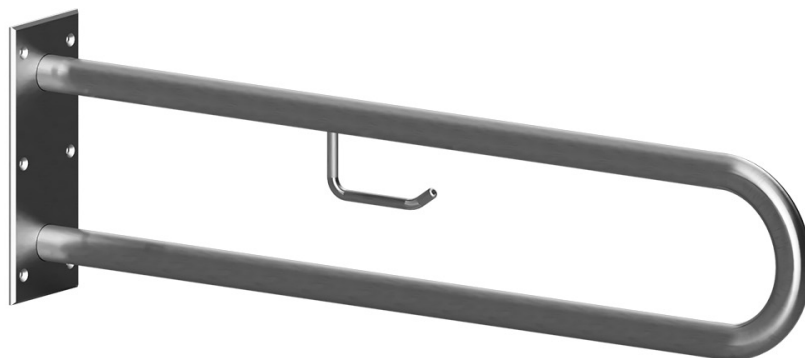

Madlo, 900 mm, ve tvaru U, s držákem TP, bez krytky, nerez, mat

301907332

Grab bar, 900 mm, U-shape, with TP holder, without cover, stainless steel, matt

Stützgriff, 900 mm, U-Form, mit TP-Halter, ohne Abdeckung, Edelstahl, matt

Parametry / Features / Eigenschaften

šířka / width / Breite:	100 mm
výška / height / Höhe:	250 mm
hloubka / depth / Tiefe:	916 mm
nosnost / load capacity / Ladekapazität:	150 kg
materiál / material / Material:	nerez / stainless steel / rostfrei
povrch. úprava / finish / Oberfläche:	brus / brush / gebürstet
záruka / warranty / Garantie:	6 let / 6 years / 6 Jahre