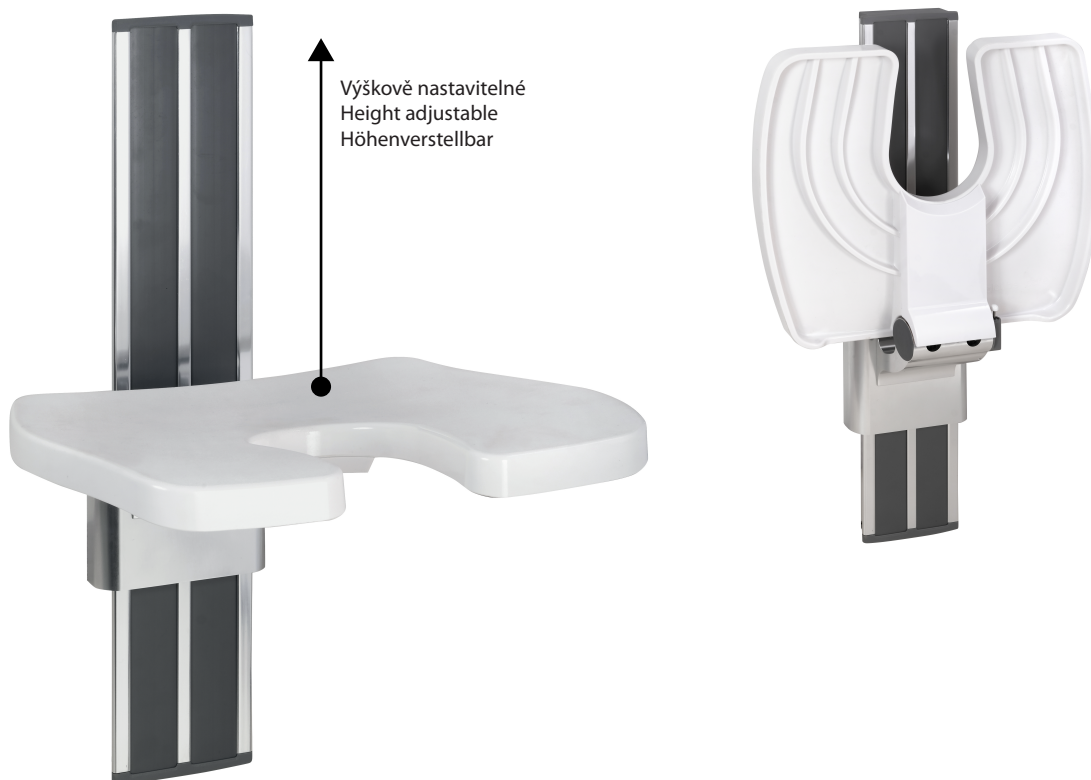

Sprchové sedátko, sklopné, hliník, bílý plast

Shower seat, folding, aluminium, white plastic

Duschklapsitz zur Wandmontage, Aluminium, weißer Kunststoff

355125147

### Parametry / Features / Eigenschaften

šířka / width / Breite:	430 mm
výška / height / Höhe:	670 mm
hloubka / depth / Tiefe:	465 mm
nosnost / load capacity / Ladekapazität:	150 kg
materiál / material / Material:	hliník, plast / aluminium, plastic / Aluminium, Plastik
povrch. úprava / finish / Oberfläche:	chrom / chrome / Chrom

Certifikováno na nosnost 150 kg. Výrobce neručí za způsob montáže ani za únosnost stavebního podkladu.

Certified for a load capacity of 150 kg. The manufacturer is not responsible for the method of installation or the load-bearing capacity of the wall substrate.