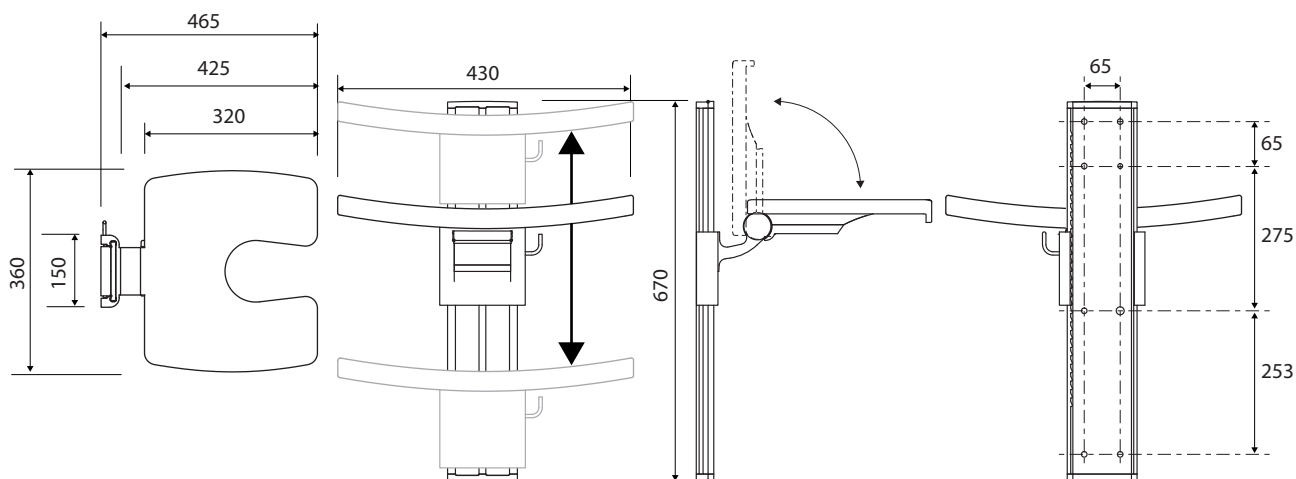

Sprchové sedátko, sklopné, hliník, bílý plast

Shower seat, folding, aluminium, white plastic

Duschklapsitz zur Wandmontage, Aluminium, weißer Kunststoff

355125147

### Parametry / Features / Eigenschaften

šířka / width / Breite:	430 mm
výška / height / Höhe:	670 mm
hloubka / depth / Tiefe:	465 mm
nosnost / load capacity / Ladekapazität:	150 kg
materiál / material / Material:	hliník, plast / aluminium, plastic / Aluminium, Plastik
povrch. úprava / finish / Oberfläche:	chrom / chrome / Chrom

Certifikováno na nosnost 150 kg. Výrobce neručí za způsob montáže ani za únosnost stavebního podkladu.

Certified for a load capacity of 150 kg. The manufacturer is not responsible for the method of installation or the load-bearing capacity of the wall substrate.