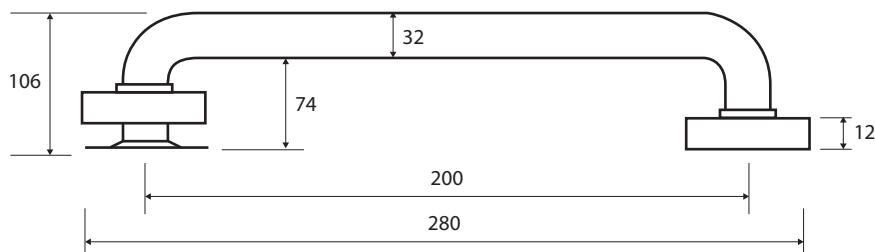

Madlo, 200 mm, s krytkou, nerez, lesk

Grab bar, 200 mm, with cover, stainless steel, polished

Wannengriff, 200 mm, mit Abdeckung, Edelstahl, poliert

301100201

Parametry / Features / Eigenschaften

šířka / width / Breite:	280 mm
výška / height / Höhe:	80 mm
hloubka / depth / Tiefe:	106 mm
nosnost / load capacity / Ladekapazität:	150 kg
materiál / material / Material:	nerez / stainless steel / rostfrei
povrch. úprava / finish / Oberfläche:	lesk / polished / poliert
záruka / warranty / Garantie:	6 let / 6 years / 6 Jahre
skryté kotvení / Secret Fix / Geheimnis Fix	

Certifikováno na nosnost 150 kg. Výrobce neručí za způsob montáže ani za únosnost stavebního podkladu.

Certified for a load capacity of 150 kg. The manufacturer is not responsible for the method of installation or the load-bearing capacity of the wall substrate.

Das Produkt ist für eine Belastbarkeit von 150 kg zertifiziert. Der Hersteller übernimmt keine Haftung für die Art und Weise der Montage oder die Tragfähigkeit des baulichen Untergrunds.