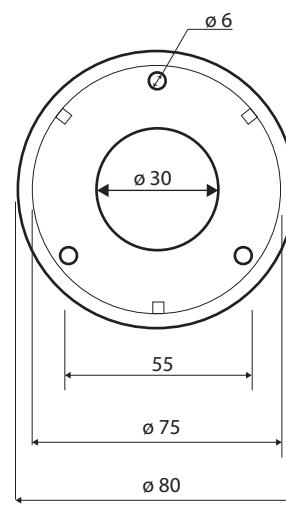

Madlo, 200 mm, s krytkou, nerez, lesk

Grab bar, 200 mm, with cover, stainless steel, polished

Wannengriff, 200 mm, mit Abdeckung, Edelstahl, poliert

301100201

Parametry / Features / Eigenschaften

šířka / width / Breite:	280 mm
výška / height / Höhe:	80 mm
hloubka / depth / Tiefe:	106 mm
nosnost / load capacity / Ladekapazität:	150 kg
materiál / material / Material:	nerez / stainless steel / rostfrei
povrch. úprava / finish / Oberfläche:	lesk / polished / poliert
záruka / warranty / Garantie:	6 let / 6 years / 6 Jahre
skryté kotvení / Secret Fix / Geheimnis Fix	