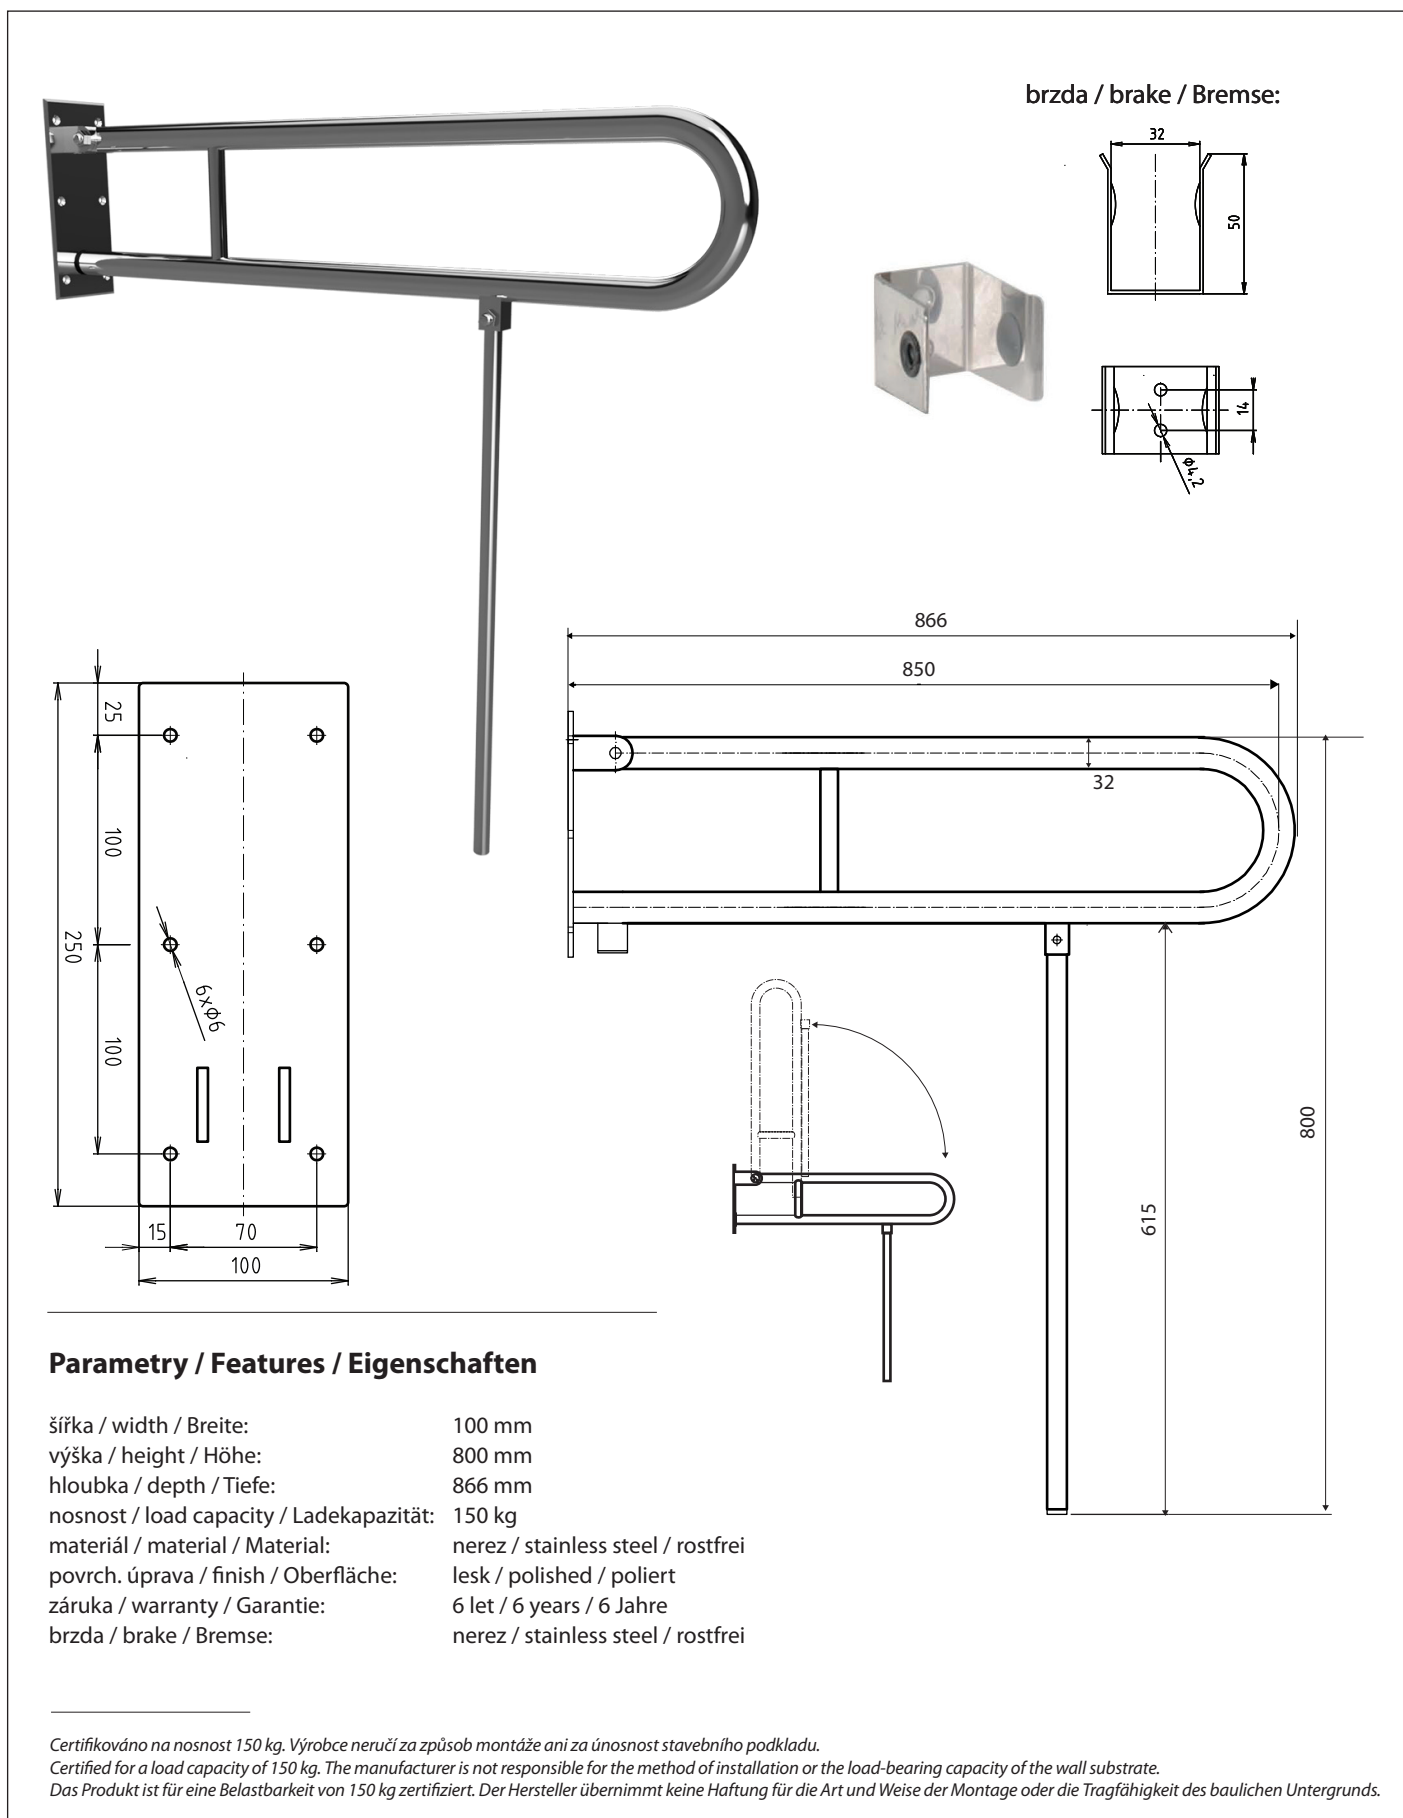

Madlo, 850 mm, ve tvaru U, sklopné, s opěrnou nohou, bez krytky, nerez, lesk 301606321N
Grab bar, 850 mm, folding, U-shape, with support leg, without cover, stainless steel, polished
Stützklappgriff, 850 mm, U-Form, mit Stützbein, ohne Abdeckung, Edelstahl, poliert

Parametry / Features / Eigenschaften

šířka / width / Breite:	100 mm
výška / height / Höhe:	800 mm
hloubka / depth / Tiefe:	866 mm
nosnost / load capacity / Ladekapazität:	150 kg
materiál / material / Material:	nerez / stainless steel / rostfrei
povrch. úprava / finish / Oberfläche:	lesk / polished / poliert
záruka / warranty / Garantie:	6 let / 6 years / 6 Jahre
brzda / brake / Bremse:	nerez / stainless steel / rostfrei