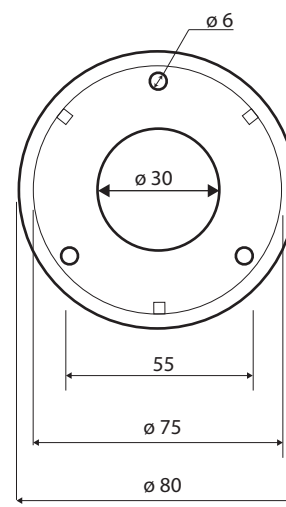

Madlo, 600 mm, s krytkou, bílá
Grab bar, 600 mm, with cover, white
Wannengriff, 600 mm, mit Abdeckung, weiß

301100603

Parametry / Features / Eigenschaften

šířka / width / Breite:	680 mm
výška / height / Höhe:	80 mm
hloubka / depth / Tiefe:	106 mm
nosnost / load capacity / Ladekapazität:	150 kg
materiál / material / Material:	ocel, guma / steel, rubber / Stahl, Gummi
povrch. úprava / finish /:	komaxit / comaxit / Komaxit
barva / color / Farbe:	bílá / white / weiß
záruka / warranty / Garantie:	2 roky / 2 years / 2 Jahre
skryté kotvení / Secret Fix / Geheimnis Fix	