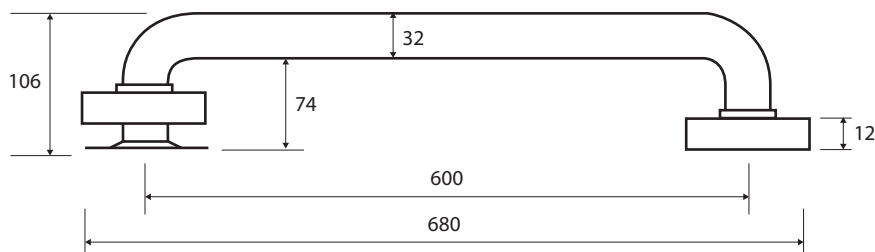

Madlo, 600 mm, s krytkou, bílá
Grab bar, 600 mm, with cover, white
Wannengriff, 600 mm, mit Abdeckung, weiß

301100603

Parametry / Features / Eigenschaften

šířka / width / Breite:	680 mm
výška / height / Höhe:	80 mm
hloubka / depth / Tiefe:	106 mm
nosnost / load capacity / Ladekapazität:	150 kg
materiál / material / Material:	ocel, guma / steel, rubber / Stahl, Gummi
povrch. úprava / finish /:	komaxit / comaxit / Komaxit
barva / color / Farbe:	bílá / white / weiß
záruka / warranty / Garantie:	2 roky / 2 years / 2 Jahre
skryté kotvení / Secret Fix / Geheimnis Fix	

Certifikováno na nosnost 150 kg. Výrobce neručí za způsob montáže ani za únosnost stavebního podkladu.

Certified for a load capacity of 150 kg. The manufacturer is not responsible for the method of installation or the load-bearing capacity of the wall substrate.

Das Produkt ist für eine Belastbarkeit von 150 kg zertifiziert. Der Hersteller übernimmt keine Haftung für die Art und Weise der Montage oder die Tragfähigkeit des baulichen Untergrunds.