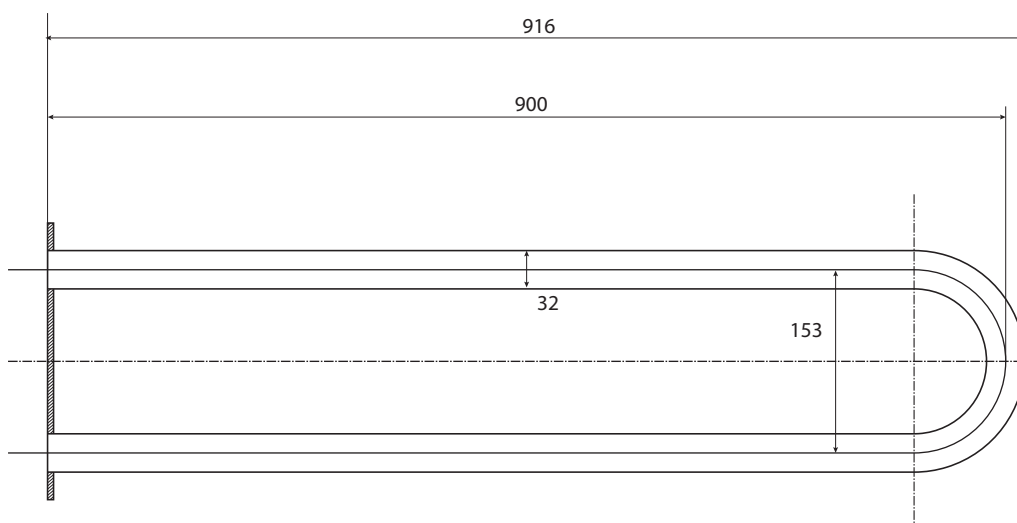

Madlo, 900 mm, ve tvaru U, s krytkou, nerez, mat
Grab bar, 900 mm, U-shape, with cover, stainless steel, matt
Stützgriff, 900 mm, U-Form, mit Abdeckung, Edelstahl, matt

301807332

Parametry / Features / Eigenschaften

šířka / width / Breite:	103 mm
výška / height / Höhe:	253 mm
hloubka / depth / Tiefe:	916 mm
nosnost / load capacity / Ladekapazität:	150 kg
materiál / material / Material:	nerez / stainless steel / rostfrei
povrch. úprava / finish / Oberfläche:	brus / brush / gebürstet
záruka / warranty / Garantie:	6 let / 6 years / 6 Jahre
skryté kotvení / Secret Fix / Geheimnis Fix	

Certifikováno na nosnost 150 kg. Výrobce neručí za způsob montáže ani za únosnost stavebního podkladu.

Certified for a load capacity of 150 kg. The manufacturer is not responsible for the method of installation or the load-bearing capacity of the wall substrate.