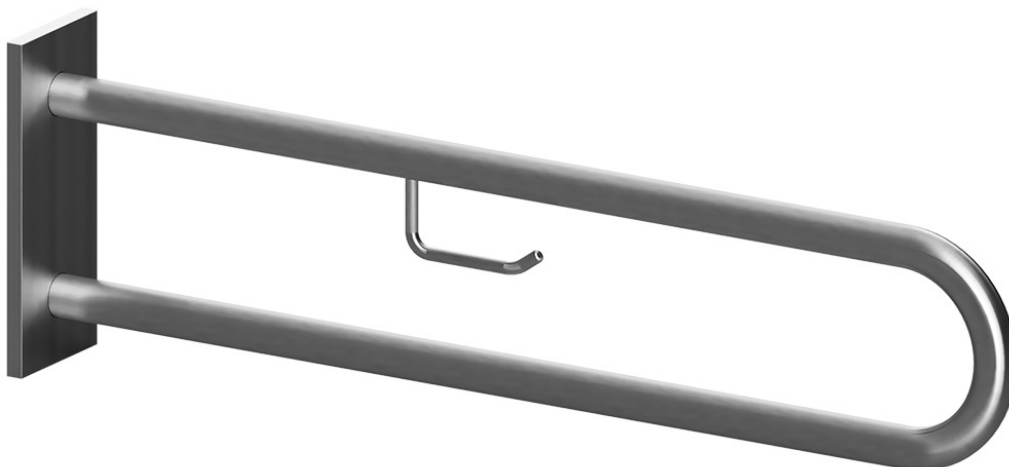

Madlo, 900 mm, ve tvaru U, s krytkou, nerez, mat
Grab bar, 900 mm, U-shape, with cover, stainless steel, matt
Stützgriff, 900 mm, U-Form, mit Abdeckung, Edelstahl, matt

301807332

Parametry / Features / Eigenschaften

šířka / width / Breite:	103 mm
výška / height / Höhe:	253 mm
hloubka / depth / Tiefe:	916 mm
nosnost / load capacity / Ladekapazität:	150 kg
materiál / material / Material:	nerez / stainless steel / rostfrei
povrch. úprava / finish / Oberfläche:	brus / brush / gebürstet
záruka / warranty / Garantie:	6 let / 6 years / 6 Jahre
skryté kotvení / Secret Fix / Geheimnis Fix	