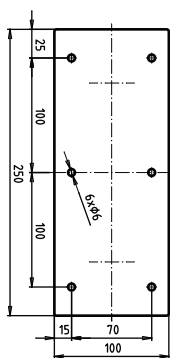

Madlo, 900 mm, ve tvaru U, s krytkou, nerez, mat
Grab bar, 900 mm, U-shape, with cover, stainless steel, matt
Stützgriff, 900 mm, U-Form, mit Abdeckung, Edelstahl, matt

301807332

Parametry / Features / Eigenschaften

šířka / width / Breite:	103 mm
výška / height / Höhe:	253 mm
hloubka / depth / Tiefe:	916 mm
nosnost / load capacity / Ladekapazität:	150 kg
materiál / material / Material:	nerez / stainless steel / rostfrei
povrch. úprava / finish / Oberfläche:	brus / brush / gebürstet
záruka / warranty / Garantie:	6 let / 6 years / 6 Jahre
skryté kotvení / Secret Fix / Geheimnis Fix	