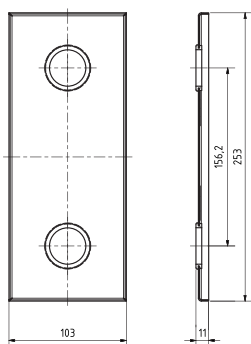

Madlo, 900 mm, ve tvaru U, s krytkou, nerez, mat
Grab bar, 900 mm, U-shape, with cover, stainless steel, matt
Stützgriff, 900 mm, U-Form, mit Abdeckung, Edelstahl, matt

301807332

Parametry / Features / Eigenschaften

šířka / width / Breite:	103 mm
výška / height / Höhe:	253 mm
hloubka / depth / Tiefe:	916 mm
nosnost / load capacity / Ladekapazität:	150 kg
materiál / material / Material:	nerez / stainless steel / rostfrei
povrch. úprava / finish / Oberfläche:	brus / brush / gebürstet
záruka / warranty / Garantie:	6 let / 6 years / 6 Jahre
skryté kotvení / Secret Fix / Geheimnis Fix	