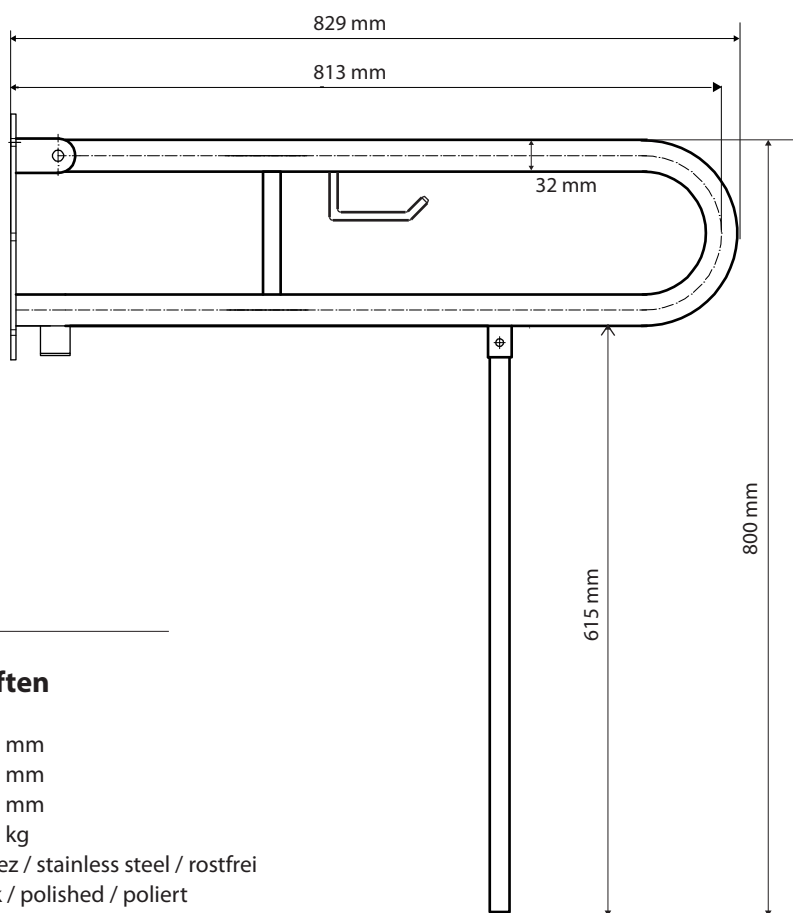

Madlo, 813 mm, ve tvaru U, sklopné, s opěrnou nohou, s držákem TP, bez krytky, nerez, lesk

301102281N

Grab bar, 813 mm, U-shaped, folding, with support leg and TP holder, without cover, stainless steel, polished

Stützklappgriff, 813 mm, U-Form mit Bodenstütze und Toilettenpapierhalter, ohne Abdeckung, Edelstahl, poliert

brzda / brake / Bremse:

Parametry / Features / Eigenschaften

šířka / width / Breite:	100 mm
výška / height / Höhe:	800 mm
hloubka / depth / Tiefe:	829 mm
nosnost / load capacity / Ladekapazität:	150 kg
materiál / material / Material:	nerez / stainless steel / rostfrei
povrch, úprava / finish / Oberfläche:	lesk / polished / poliert
záruka / warranty / Garantie:	6 let / 6 years / 6 Jahre
brzda / brake / Bremse:	nerez / stainless steel / rostfrei