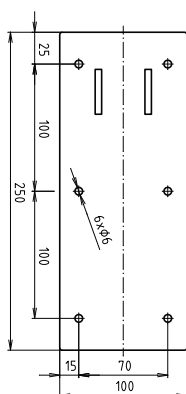

Madlo, 813 mm, ve tvaru U, sklopné, s opěrnou nohou, s držákem TP, bez krytky, nerez, lesk

301102281N

Grab bar, 813 mm, U-shaped, folding, with support leg and TP holder, without cover, stainless steel, polished

Stützklappgriff, 813 mm, U-Form mit Bodenstütze und Toilettenpapierhalter, ohne Abdeckung, Edelstahl, poliert

brzda / brake / Bremse:

Parametry / Features / Eigenschaften

šířka / width / Breite:	100 mm
výška / height / Höhe:	800 mm
hloubka / depth / Tiefe:	829 mm
nosnost / load capacity / Ladekapazität:	150 kg
materiál / material / Material:	nerez / stainless steel / rostfrei
povrch, úprava / finish / Oberfläche:	lesk / polished / poliert
záruka / warranty / Garantie:	6 let / 6 years / 6 Jahre
brzda / brake / Bremse:	nerez / stainless steel / rostfrei