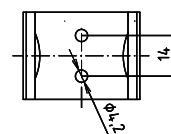

Madlo, 813 mm, ve tvaru U, sklopné, s opěrnou nohou, s držákem TP, bez krytky, nerez, lesk

301102281N

Grab bar, 813 mm, U-shaped, folding, with support leg and TP holder, without cover, stainless steel, polished

Stützklappgriff, 813 mm, U-Form mit Bodenstütze und Toilettenpapierhalter, ohne Abdeckung, Edelstahl, poliert

brzda / brake / Bremse:

Parametry / Features / Eigenschaften

šířka / width / Breite:	100 mm
výška / height / Höhe:	800 mm
hloubka / depth / Tiefe:	829 mm
nosnost / load capacity / Ladekapazität:	150 kg
materiál / material / Material:	nerez / stainless steel / rostfrei
povrch, úprava / finish / Oberfläche:	lesk / polished / poliert
záruka / warranty / Garantie:	6 let / 6 years / 6 Jahre
brzda / brake / Bremse:	nerez / stainless steel / rostfrei