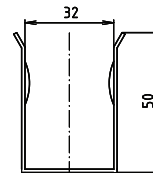

Madlo, 813 mm, ve tvaru U, sklopné, s opěrnou nohou, s držákem TP, bez krytky, nerez, lesk

301102281N

Grab bar, 813 mm, U-shaped, folding, with support leg and TP holder, without cover, stainless steel, polished

Stützklappgriff, 813 mm, U-Form mit Bodenstütze und Toilettenpapierhalter, ohne Abdeckung, Edelstahl, poliert

brzda / brake / Bremse:

Parametry / Features / Eigenschaften

šířka / width / Breite:	100 mm
výška / height / Höhe:	800 mm
hloubka / depth / Tiefe:	829 mm
nosnost / load capacity / Ladekapazität:	150 kg
materiál / material / Material:	nerez / stainless steel / rostfrei
povrch, úprava / finish / Oberfläche:	lesk / polished / poliert
záruka / warranty / Garantie:	6 let / 6 years / 6 Jahre
brzda / brake / Bremse:	nerez / stainless steel / rostfrei