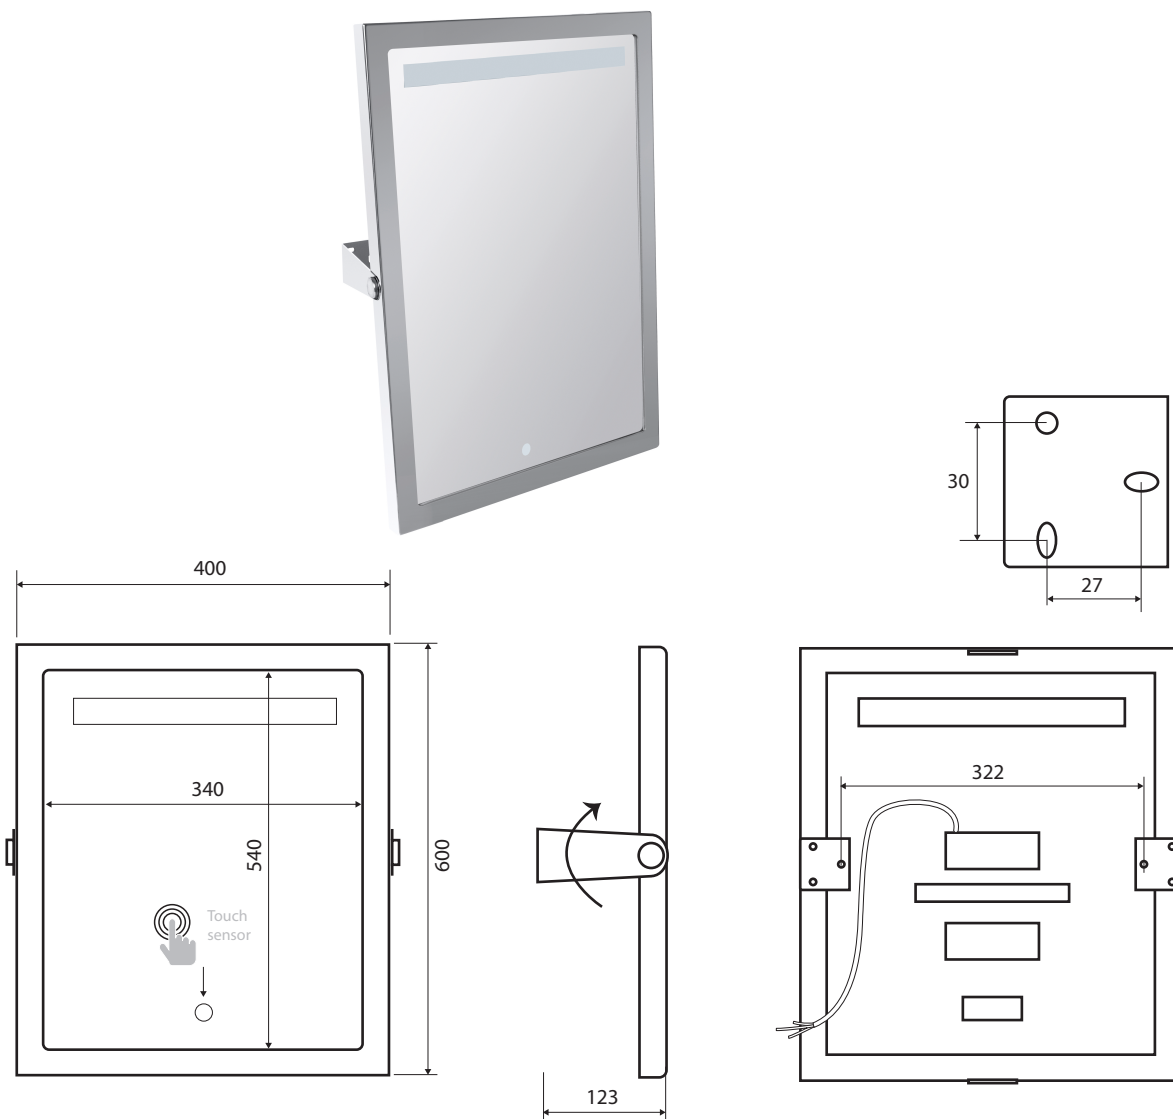

Výklopné zrcadlo s LED osvětlením, dotykový senzor, 400 x 600 mm, nerez, lesk **301201031**
Tilting mirror with LED lighting, touch sensor, 400 x 600 mm, stainless steel, polished
Kippspiegel mit LED Beleuchtung, Berührungssensor, 400 x 600 mm, Edelstahl, poliert

Parametry / Features / Eigenschaften

šířka / width / Breite:	400 mm
výška / height / Höhe:	600 mm
hloubka / depth / Tiefe:	123 mm
materiál / material / Material:	nerez / stainless steel / rostfrei
povrch. úprava / finish / Oberfläche:	lesk / polished / poliert
záruka / warranty / Garantie:	2 let / 2 years / 2 Jahre

Jmenovité napětí/ Feeding tension/ Nennspannung:	90-260 V
Frekvence/ Frequency/ Frequenz:	47-63 Hz
Druh osvětlení / type of lighting / Art der Beleuchtung	12 V LED, 6000 K
Dotykový senzor / touch sensor / Berührungssensor	
Celkový výkon LED diod/ Total power of the LED lamps/ Gesamtleistung von LEDs:	4,99 W
Délka vývodu / length outlet / Länge Steckdose	1000 mm
Třída izolace/ Insulation class/ Isolationsklasse:	IP65
Certifikace/ Certifications/ Zertifikation:	CE