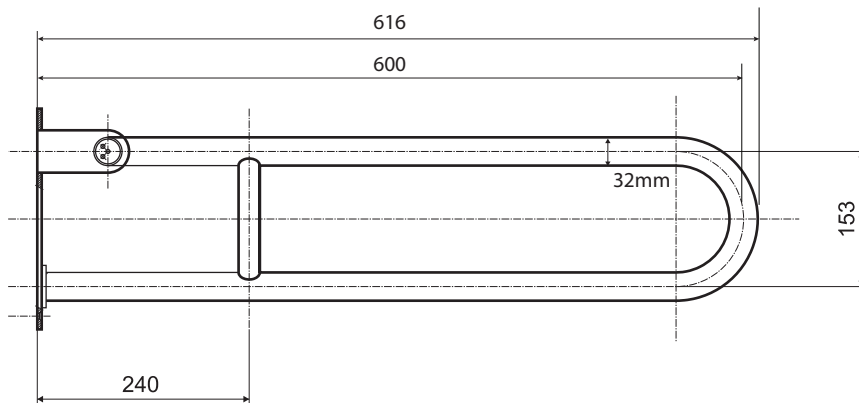

Madlo, 600 mm, ve tvaru U, sklopné, odnímatelné, s aretací, s krytkou, nerez, mat

301507825

Grab bar, 600 mm, U-shape, folding, removable, with lock, with cover, stainless steel, matte

Stützklappgriff, 600 mm, U-Form abnehmbar mit Arretierung, mit Abdeckung, Edelstahl, matt

V horní poloze madlo zajišťuje aretace.

In the upper position, the handle secures the catch.

In der oberen Position sichert der Griff den Verschluss.

Parametry / Features / Eigenschaften

| | |
|--|------------------------------------|
| šířka / width / Breite: | 120 mm |
| výška / height / Höhe: | 225 mm |
| hloubka / depth / Tiefe: | 616 mm |
| nosnost / load capacity / Ladekapazität: | 120 kg |
| materiál / material / Material: | nerez / stainless steel / rostfrei |
| povrch. úprava / finish / Oberfläche: | brus / brush / gebürstet |
| záruka / warranty / Garantie: | 6 let / 6 years / 6 Jahre |
| brzda / brake / Bremse: | nerez / stainless steel / rostfrei |