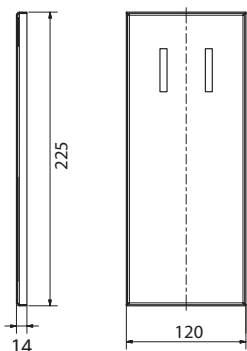

Madlo, 600 mm, ve tvaru U, sklopné, odnímatelné, s aretací, s krytkou, nerez, mat

301507825

Grab bar, 600 mm, U-shape, folding, removable, with lock, with cover, stainless steel, matte

Stützklappgriff, 600 mm, U-Form abnehmbar mit Arretierung, mit Abdeckung, Edelstahl, matt

V horní poloze madlo zajišťuje aretace.

In the upper position, the handle secures the catch.

In der oberen Position sichert der Griff den Verschluss.

Parametry / Features / Eigenschaften

| | |
|--|------------------------------------|
| šířka / width / Breite: | 120 mm |
| výška / height / Höhe: | 225 mm |
| hloubka / depth / Tiefe: | 616 mm |
| nosnost / load capacity / Ladekapazität: | 120 kg |
| materiál / material / Material: | nerez / stainless steel / rostfrei |
| povrch. úprava / finish / Oberfläche: | brus / brush / gebürstet |
| záruka / warranty / Garantie: | 6 let / 6 years / 6 Jahre |
| brzda / brake / Bremse: | nerez / stainless steel / rostfrei |