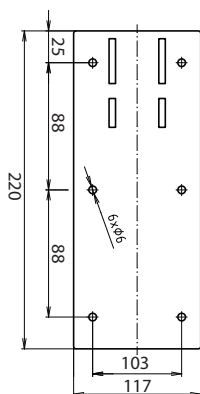

Madlo, 600 mm, ve tvaru U, sklopné, odnímatelné, s aretací, s krytkou, nerez, mat

301507825

Grab bar, 600 mm, U-shape, folding, removable, with lock, with cover, stainless steel, matte

Stützklappgriff, 600 mm, U-Form abnehmbar mit Arretierung, mit Abdeckung, Edelstahl, matt

V horní poloze madlo zajišťuje aretace.

In the upper position, the handle secures the catch.

In der oberen Position sichert der Griff den Verschluss.

Parametry / Features / Eigenschaften

| | |
|--|------------------------------------|
| šířka / width / Breite: | 120 mm |
| výška / height / Höhe: | 225 mm |
| hloubka / depth / Tiefe: | 616 mm |
| nosnost / load capacity / Ladekapazität: | 120 kg |
| materiál / material / Material: | nerez / stainless steel / rostfrei |
| povrch. úprava / finish / Oberfläche: | brus / brush / gebürstet |
| záruka / warranty / Garantie: | 6 let / 6 years / 6 Jahre |
| brzda / brake / Bremse: | nerez / stainless steel / rostfrei |