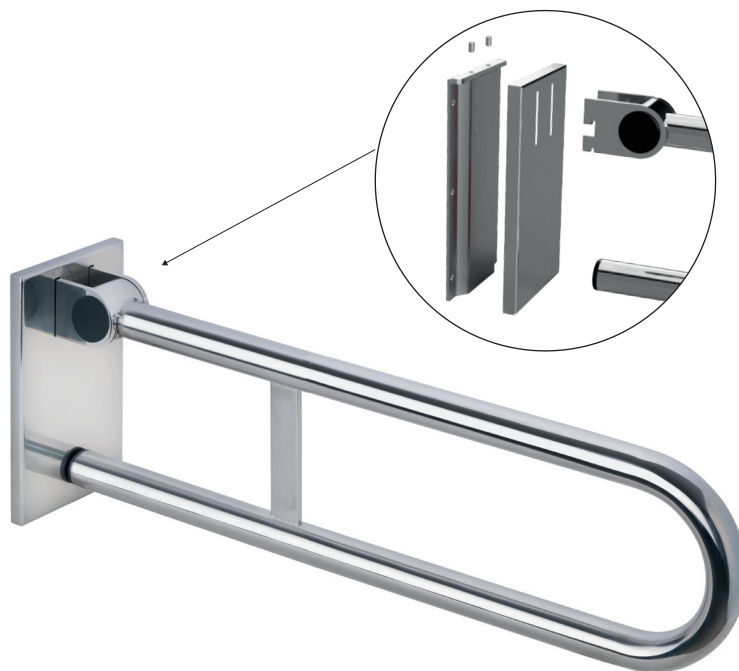

Madlo, 600 mm, ve tvaru U, sklopné, odnímatelné, s aretací, s krytkou, nerez, mat

301507825

Grab bar, 600 mm, U-shape, folding, removable, with lock, with cover, stainless steel, matte

Stützklappgriff, 600 mm, U-Form abnehmbar mit Arretierung, mit Abdeckung, Edelstahl, matt

V horní poloze madlo zajišťuje aretace.

In the upper position, the handle secures the catch.

In der oberen Position sichert der Griff den Verschluss.

Parametry / Features / Eigenschaften

| | |
|--|------------------------------------|
| šířka / width / Breite: | 120 mm |
| výška / height / Höhe: | 225 mm |
| hloubka / depth / Tiefe: | 616 mm |
| nosnost / load capacity / Ladekapazität: | 120 kg |
| materiál / material / Material: | nerez / stainless steel / rostfrei |
| povrch. úprava / finish / Oberfläche: | brus / brush / gebürstet |
| záruka / warranty / Garantie: | 6 let / 6 years / 6 Jahre |
| brzda / brake / Bremse: | nerez / stainless steel / rostfrei |