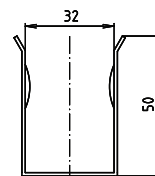

Madlo, 760 mm, sklopné, s krytkou, nerez, lesk
Grab bar, 760 mm, folding, with cover, stainless steel, polished
Stützklappgriff, 760 mm, mit Abdeckung, Edelstahl, poliert

301607091

brzda / brake / Bremse:

Parametry / Features / Eigenschaften

šířka / width / Breite:	100 mm
výška / height / Höhe:	250 mm
hloubka / depth / Tiefe:	760 mm
nosnost / load capacity / Ladekapazität:	150 kg
materiál / material / Material:	nerez / stainless steel / rostfrei
povrch. úprava / finish / Oberfläche:	lesk / polished / poliert
brzda / brake / Bremse:	nerez / stainless steel / rostfrei
záruka / warranty / Garantie:	6 let / 6 years / 6 Jahre