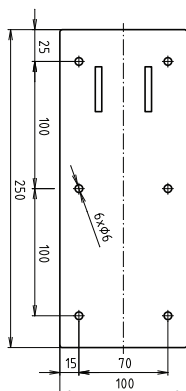

Madlo, 760 mm, sklopné, s krytkou, nerez, lesk
Grab bar, 760 mm, folding, with cover, stainless steel, polished
Stützklappgriff, 760 mm, mit Abdeckung, Edelstahl, poliert

301607091

brzda / brake / Bremse:

Parametry / Features / Eigenschaften

šířka / width / Breite:	100 mm
výška / height / Höhe:	250 mm
hloubka / depth / Tiefe:	760 mm
nosnost / load capacity / Ladekapazität:	150 kg
materiál / material / Material:	nerez / stainless steel / rostfrei
povrch. úprava / finish / Oberfläche:	lesk / polished / poliert
brzda / brake / Bremse:	nerez / stainless steel / rostfrei
záruka / warranty / Garantie:	6 let / 6 years / 6 Jahre