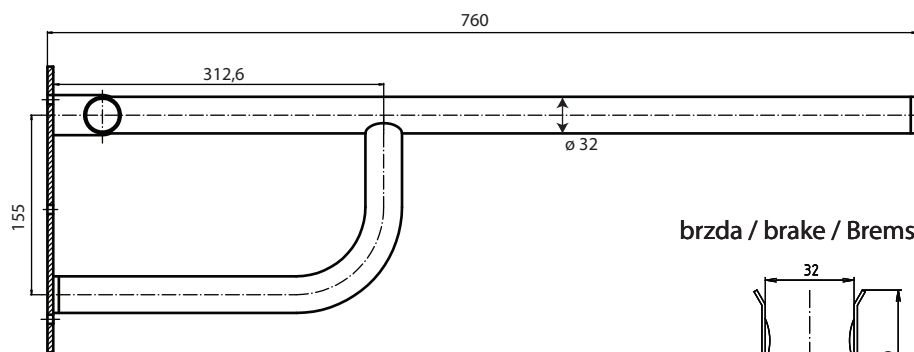

Madlo, 760 mm, sklopné, s krytkou, nerez, lesk
Grab bar, 760 mm, folding, with cover, stainless steel, polished
Stützklappgriff, 760 mm, mit Abdeckung, Edelstahl, poliert

301607091

brzda / brake / Bremse:

Parametry / Features / Eigenschaften

šířka / width / Breite:	100 mm
výška / height / Höhe:	250 mm
hloubka / depth / Tiefe:	760 mm
nosnost / load capacity / Ladekapazität:	150 kg
materiál / material / Material:	nerez / stainless steel / rostfrei
povrch. úprava / finish / Oberfläche:	lesk / polished / poliert
brzda / brake / Bremse:	nerez / stainless steel / rostfrei
záruka / warranty / Garantie:	6 let / 6 years / 6 Jahre