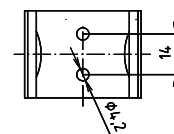

Madlo, 760 mm, sklopné, s krytkou, nerez, lesk
Grab bar, 760 mm, folding, with cover, stainless steel, polished
Stützklappgriff, 760 mm, mit Abdeckung, Edelstahl, poliert

301607091

brzda / brake / Bremse:

Parametry / Features / Eigenschaften

šířka / width / Breite:	100 mm
výška / height / Höhe:	250 mm
hloubka / depth / Tiefe:	760 mm
nosnost / load capacity / Ladekapazität:	150 kg
materiál / material / Material:	nerez / stainless steel / rostfrei
povrch. úprava / finish / Oberfläche:	lesk / polished / poliert
brzda / brake / Bremse:	nerez / stainless steel / rostfrei
záruka / warranty / Garantie:	6 let / 6 years / 6 Jahre