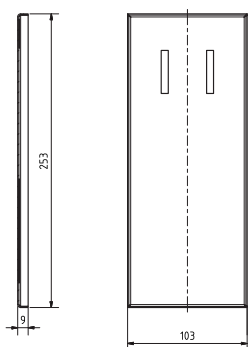

Madlo, 760 mm, sklopné, s krytkou, nerez, lesk
Grab bar, 760 mm, folding, with cover, stainless steel, polished
Stützklappgriff, 760 mm, mit Abdeckung, Edelstahl, poliert

301607091

brzda / brake / Bremse:

Parametry / Features / Eigenschaften

šířka / width / Breite:	100 mm
výška / height / Höhe:	250 mm
hloubka / depth / Tiefe:	760 mm
nosnost / load capacity / Ladekapazität:	150 kg
materiál / material / Material:	nerez / stainless steel / rostfrei
povrch. úprava / finish / Oberfläche:	lesk / polished / poliert
brzda / brake / Bremse:	nerez / stainless steel / rostfrei
záruka / warranty / Garantie:	6 let / 6 years / 6 Jahre