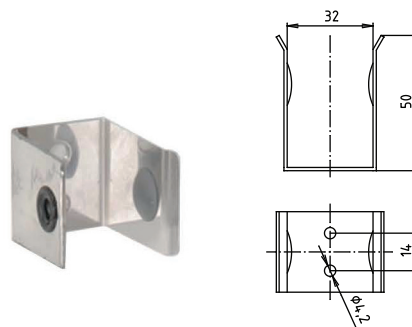

**Madlo, 600 mm, ve tvaru U, sklopné, s krytkou, nerez, lesk**  
**Grab bar, 600 mm, U-shape, folding, with cover, stainless steel, polished**  
**Stützklappgriff, 600 mm, U-Form, mit Abdeckung, Edelstahl, poliert**

### Parametry / Features / Eigenschaften

šířka / width / Breite:	100 mm
výška / height / Höhe:	250 mm
hloubka / depth / Tiefe:	616 mm
nosnost / load capacity / Ladekapazität:	150 kg
materiál / material / Material:	nerez / stainless steel / rostfrei
povrch. úprava / finish / Oberfläche:	lesk / polished / poliert
záruka / warranty / Garantie:	6 let / 6 years / 6 Jahre
brzda / brake / Bremse:	nerez / stainless steel / rostfrei
skryté kotvení / Secret Fix / Geheimnis Fix	