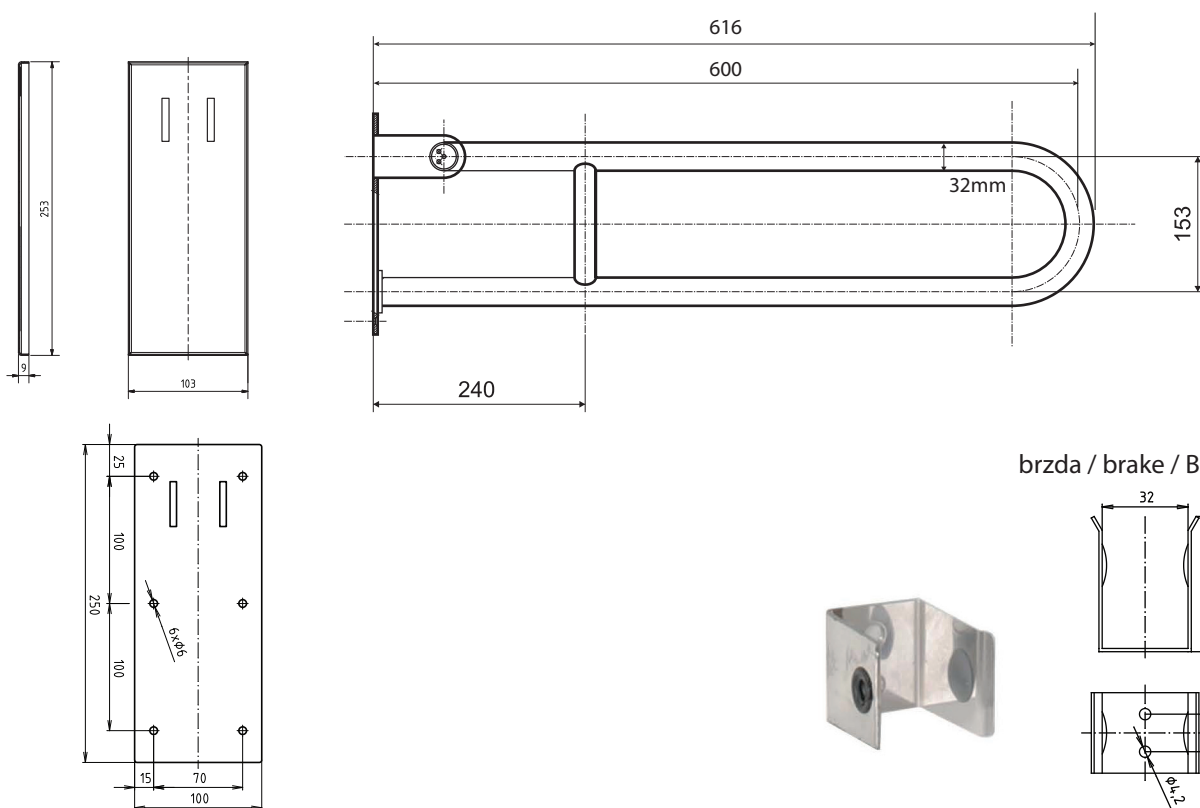

Madlo, 600 mm, ve tvaru U, sklopné, s krytkou, nerez, lesk
Grab bar, 600 mm, U-shape, folding, with cover, stainless steel, polished
Stützklappgriff, 600 mm, U-Form, mit Abdeckung, Edelstahl, poliert

301607271

brzda / brake / Bremse: