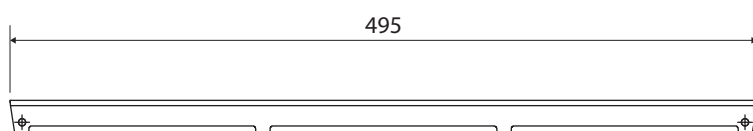

Mřížka pro odtokový žlab 500 mm, KARE

Grate for shower drain 500 mm, KARE

Rost aus Edelstahl 500 mm, KARE

254657015

náhradní díl k / spare part for / Ersatzteil für: 254653011, 254653111

### Parametry / Features / Eigenschaften

|                                       |  |
|---------------------------------------|--|
| šířka / width / Breite:               | 495 mm   |
| výška / height / Höhe:                | 23 mm  |
| hloubka / depth / Tiefe:              | 65 mm  |
| materiál / material / Material:       | nerez, plast / stainless steel, plastic/Edelstahl, Plastik |
| povrch. úprava / finish / Oberfläche: | brus / brushed / gebürstet                                 |