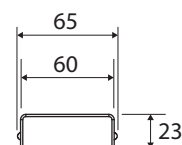

Mřížka pro odtokový žlab 500 mm, KARE

Grate for shower drain 500 mm, KARE

Rost aus Edelstahl 500 mm, KARE

254657015

náhradní díl k / spare part for / Ersatzteil für: 254653011, 254653111

### Parametry / Features / Eigenschaften

|                                       |  |
|---------------------------------------|--|
| šířka / width / Breite:               | 495 mm   |
| výška / height / Höhe:                | 23 mm  |
| hloubka / depth / Tiefe:              | 65 mm  |
| materiál / material / Material:       | nerez, plast / stainless steel, plastic/Edelstahl, Plastik |
| povrch. úprava / finish / Oberfläche: | brus / brushed / gebürstet                                 |