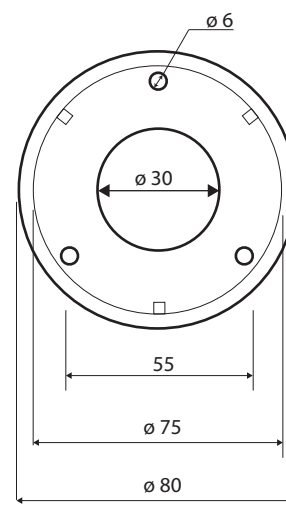

Madlo, 800 mm, s krytkou, nerez, lesk

Grab bar, 800 mm, with cover, stainless steel, polished

Wannengriff, 800 mm, mit Abdeckung, Edelstahl, poliert

301100801

Parametry / Features / Eigenschaften

šířka / width / Breite:	880 mm
výška / height / Höhe:	80 mm
hloubka / depth / Tiefe:	106 mm
nosnost / load capacity / Ladekapazität:	150 kg
materiál / material / Material:	nerez / stainless steel / rostfrei
povrch. úprava / finish / Oberfläche:	lesk / polished / poliert
záruka / warranty / Garantie:	6 let / 6 years / 6 Jahre
skryté kotvení / Secret Fix / Geheimnis Fix	