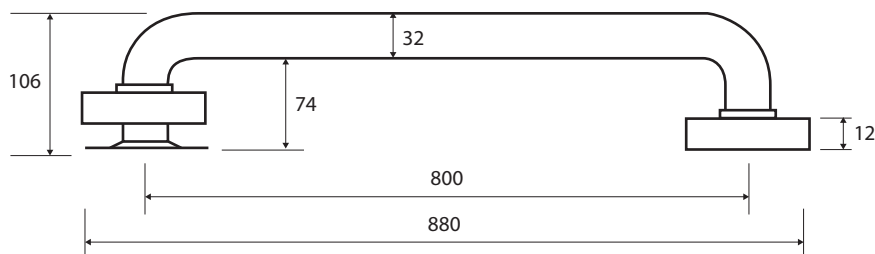

Madlo, 800 mm, s krytkou, nerez, lesk

Grab bar, 800 mm, with cover, stainless steel, polished

Wannengriff, 800 mm, mit Abdeckung, Edelstahl, poliert

301100801

Parametry / Features / Eigenschaften

šířka / width / Breite:	880 mm
výška / height / Höhe:	80 mm
hloubka / depth / Tiefe:	106 mm
nosnost / load capacity / Ladekapazität:	150 kg
materiál / material / Material:	nerez / stainless steel / rostfrei
povrch. úprava / finish / Oberfläche:	lesk / polished / poliert
záruka / warranty / Garantie:	6 let / 6 years / 6 Jahre
skryté kotvení / Secret Fix / Geheimnis Fix	

Certifikováno na nosnost 150 kg. Výrobce neručí za způsob montáže ani za únosnost stavebního podkladu.

Certified for a load capacity of 150 kg. The manufacturer is not responsible for the method of installation or the load-bearing capacity of the wall substrate.

Das Produkt ist für eine Belastbarkeit von 150 kg zertifiziert. Der Hersteller übernimmt keine Haftung für die Art und Weise der Montage oder die Tragfähigkeit des baulichen Untergrunds.