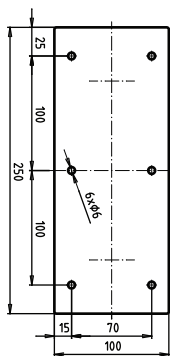

Madlo, 750 mm, ve tvaru U, s držákem TP, s krytkou, nerez, mat

Grab bar, 750 mm, U-shape, with TP holder, with cover, stainless steel, matte

Stützgriff, 750 mm, U-Form mit Toilettenpapierhalter, mit Abdeckung, Edelstahl, matt

### Parametry / Features / Eigenschaften

šířka / width / Breite:	100 mm
výška / height / Höhe:	250 mm
hloubka / depth / Tiefe:	766 mm
nosnost / load capacity / Ladekapazität:	150 kg
materiál / material / Material:	nerez / stainless steel / rostfrei
povrch. úprava / finish / Oberfläche:	brus / brush / gebürstet
záruka / warranty / Garantie:	6 let / 6 years / 6 Jahre
skryté kotvení / Secret Fix / Geheimnis Fix	