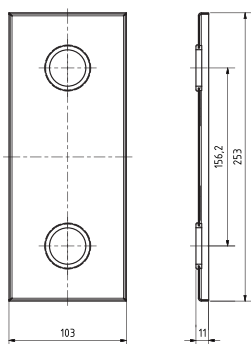

Madlo, 750 mm, ve tvaru U, s držákem TP, s krytkou, nerez, mat

Grab bar, 750 mm, U-shape, with TP holder, with cover, stainless steel, matte

Stützgriff, 750 mm, U-Form mit Toilettenpapierhalter, mit Abdeckung, Edelstahl, matt

### Parametry / Features / Eigenschaften

šířka / width / Breite:	100 mm
výška / height / Höhe:	250 mm
hloubka / depth / Tiefe:	766 mm
nosnost / load capacity / Ladekapazität:	150 kg
materiál / material / Material:	nerez / stainless steel / rostfrei
povrch. úprava / finish / Oberfläche:	brus / brush / gebürstet
záruka / warranty / Garantie:	6 let / 6 years / 6 Jahre
skryté kotvení / Secret Fix / Geheimnis Fix	