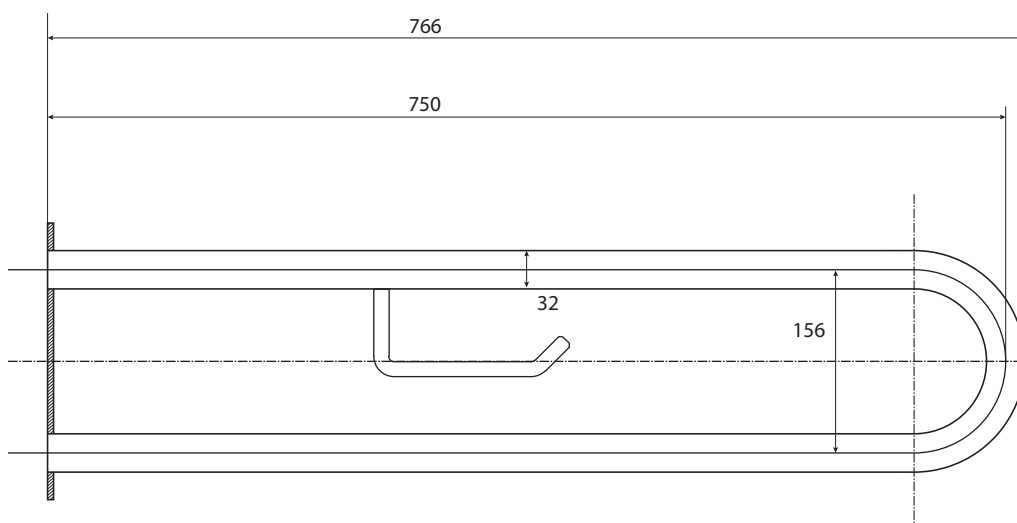

Madlo, 750 mm, ve tvaru U, s držákem TP, s krytkou, nerez, mat

Grab bar, 750 mm, U-shape, with TP holder, with cover, stainless steel, matte

Stützgriff, 750 mm, U-Form mit Toilettenpapierhalter, mit Abdeckung, Edelstahl, matt

### Parametry / Features / Eigenschaften

šířka / width / Breite:	100 mm
výška / height / Höhe:	250 mm
hloubka / depth / Tiefe:	766 mm
nosnost / load capacity / Ladekapazität:	150 kg
materiál / material / Material:	nerez / stainless steel / rostfrei
povrch. úprava / finish / Oberfläche:	brus / brush / gebürstet
záruka / warranty / Garantie:	6 let / 6 years / 6 Jahre
skryté kotvení / Secret Fix / Geheimnis Fix	

Certifikováno na nosnost 150 kg. Výrobce neručí za způsob montáže ani za únosnost stavebního podkladu.

Certified for a load capacity of 150 kg. The manufacturer is not responsible for the method of installation or the load-bearing capacity of the wall substrate.