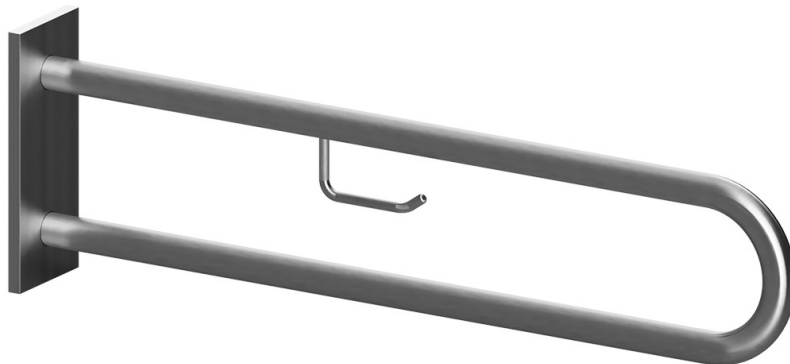

Madlo, 750 mm, ve tvaru U, s držákem TP, s krytkou, nerez, mat

Grab bar, 750 mm, U-shape, with TP holder, with cover, stainless steel, matte

Stützgriff, 750 mm, U-Form mit Toilettenpapierhalter, mit Abdeckung, Edelstahl, matt

### Parametry / Features / Eigenschaften

šířka / width / Breite:	100 mm
výška / height / Höhe:	250 mm
hloubka / depth / Tiefe:	766 mm
nosnost / load capacity / Ladekapazität:	150 kg
materiál / material / Material:	nerez / stainless steel / rostfrei
povrch. úprava / finish / Oberfläche:	brus / brush / gebürstet
záruka / warranty / Garantie:	6 let / 6 years / 6 Jahre
skryté kotvení / Secret Fix / Geheimnis Fix	