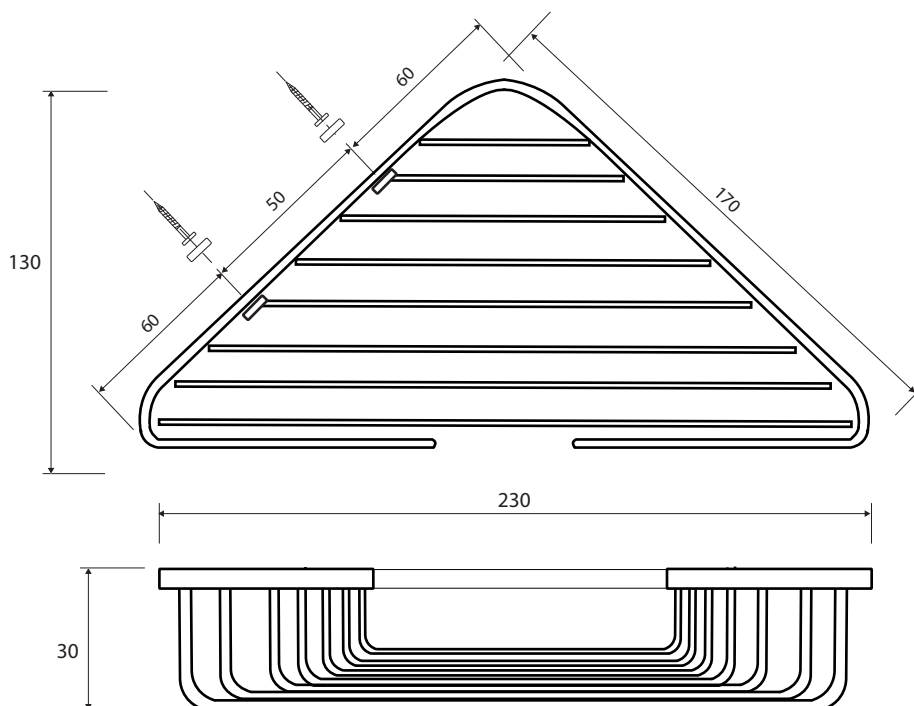

Polička, do sprchy, rohová
Corner Shower shelf
Eck-Duschablage

104308175

Parametry / Features / Eigenschaften

šířka / width / Breite:	230 mm
výška / height / Höhe:	30 mm
hloubka / depth / Tiefe:	130 mm
materiál / material / Material:	mosaz / brass / Messing
povrch. úprava / finish / Oberfläche:	chrom / chrome / Chrom