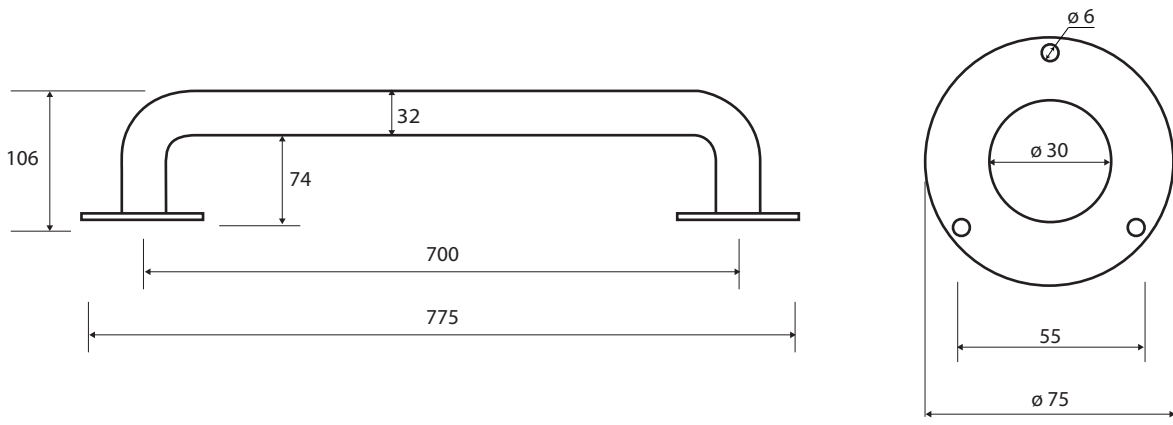

Madlo, 700 mm, bez krytky, bílá
Grab bar, 700 mm, without cover, white
Wannengriff, 700 mm, ohne Abdeckung, weiß

301100704

Parametry / Features / Eigenschaften

šířka / width / Breite:	775 mm
výška / height / Höhe:	75 mm
hloubka / depth / Tiefe:	106 mm
nosnost / load capacity / Ladekapazität:	150 kg
materiál / material / Material:	Fe
povrch. úprava / finish / Oberfläche:	komaxit / comaxit / Komaxit
barva / color / Farbe:	bílá / white / weiß
záruka / warranty / Garantie:	2 roky / 2 years / 2 Jahre

Certifikováno na nosnost 150 kg. Výrobce neručí za způsob montáže ani za únosnost stavebního podkladu.

Certified for a load capacity of 150 kg. The manufacturer is not responsible for the method of installation or the load-bearing capacity of the wall substrate.