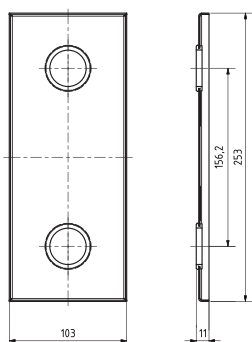

Madlo, 850 mm, ve tvaru U, s držákem TP, s krytkou, nerez, lesk
Grab bar, 850 mm, U-shape, with TP holder, stainless steel, polished

301807321

Stützgriff, 850 mm, U-Form mit Toilettenpapierhalter, mit Abdeckung, Edelstahl, poliert

Parametry / Features / Eigenschaften

šířka / width / Breite:	100 mm
výška / height / Höhe:	250 mm
hloubka / depth / Tiefe:	866 mm
nosnost / load capacity / Ladekapazität:	150 kg
materiál / material / Material:	nerez / stainless steel / rostfrei
povrch. úprava / finish / Oberfläche:	lesk / polished / poliert
záruka / warranty / Garantie:	6 let / 6 years / 6 Jahre
skryté kotvení / Secret Fix / Geheimnis Fix	