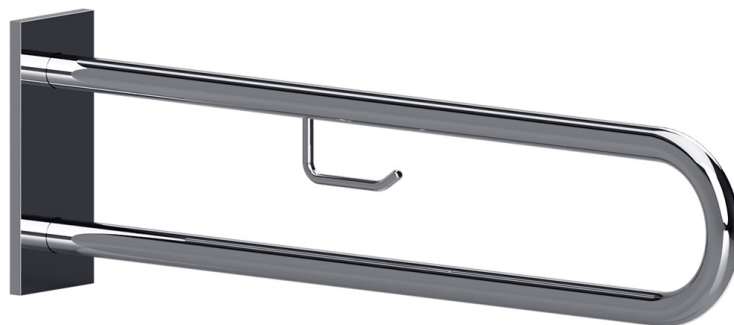

Madlo, 850 mm, ve tvaru U, s držákem TP, s krytkou, nerez, lesk
Grab bar, 850 mm, U-shape, with TP holder, stainless steel, polished

301807321

Stützgriff, 850 mm, U-Form mit Toilettenpapierhalter, mit Abdeckung, Edelstahl, poliert

Parametry / Features / Eigenschaften

šířka / width / Breite:	100 mm
výška / height / Höhe:	250 mm
hloubka / depth / Tiefe:	866 mm
nosnost / load capacity / Ladekapazität:	150 kg
materiál / material / Material:	nerez / stainless steel / rostfrei
povrch. úprava / finish / Oberfläche:	lesk / polished / poliert
záruka / warranty / Garantie:	6 let / 6 years / 6 Jahre
skryté kotvení / Secret Fix / Geheimnis Fix	