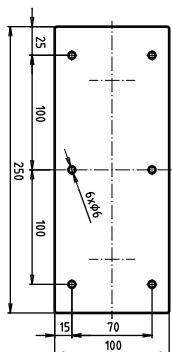

Madlo, 850 mm, ve tvaru U, s držákem TP, s krytkou, nerez, lesk
Grab bar, 850 mm, U-shape, with TP holder, stainless steel, polished

301807321

Stützgriff, 850 mm, U-Form mit Toilettenpapierhalter, mit Abdeckung, Edelstahl, poliert

Parametry / Features / Eigenschaften

šířka / width / Breite:	100 mm
výška / height / Höhe:	250 mm
hloubka / depth / Tiefe:	866 mm
nosnost / load capacity / Ladekapazität:	150 kg
materiál / material / Material:	nerez / stainless steel / rostfrei
povrch. úprava / finish / Oberfläche:	lesk / polished / poliert
záruka / warranty / Garantie:	6 let / 6 years / 6 Jahre
skryté kotvení / Secret Fix / Geheimnis Fix	