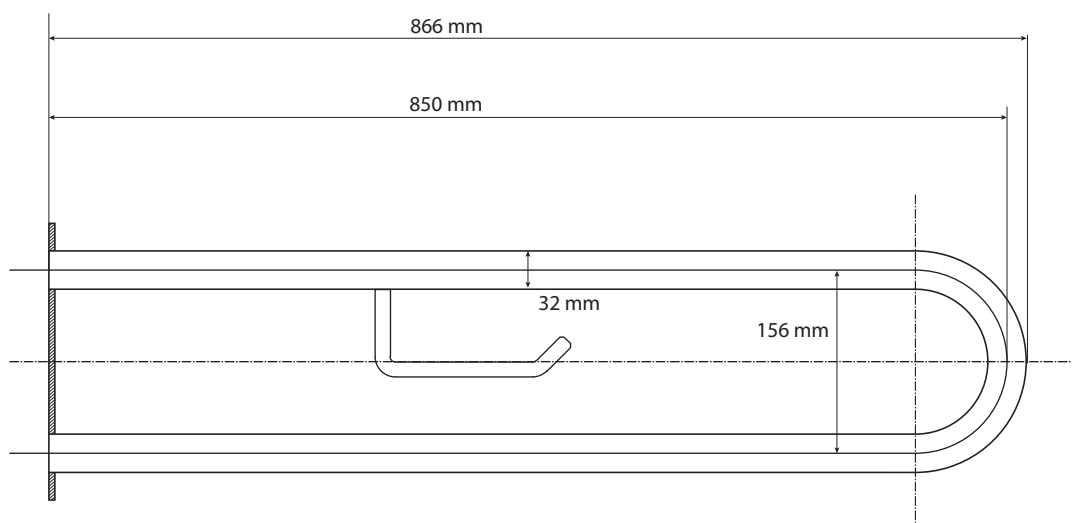

Madlo, 850 mm, ve tvaru U, s držákem TP, s krytkou, nerez, lesk
Grab bar, 850 mm, U-shape, with TP holder, stainless steel, polished

301807321

Stützgriff, 850 mm, U-Form mit Toilettenpapierhalter, mit Abdeckung, Edelstahl, poliert

Parametry / Features / Eigenschaften

šířka / width / Breite:	100 mm
výška / height / Höhe:	250 mm
hloubka / depth / Tiefe:	866 mm
nosnost / load capacity / Ladekapazität:	150 kg
materiál / material / Material:	nerez / stainless steel / rostfrei
povrch. úprava / finish / Oberfläche:	lesk / polished / poliert
záruka / warranty / Garantie:	6 let / 6 years / 6 Jahre
skryté kotvení / Secret Fix / Geheimnis Fix	

Certifikováno na nosnost 150 kg. Výrobce neručí za způsob montáže ani za únosnost stavebního podkladu.

Certified for a load capacity of 150 kg. The manufacturer is not responsible for the method of installation or the load-bearing capacity of the wall substrate.