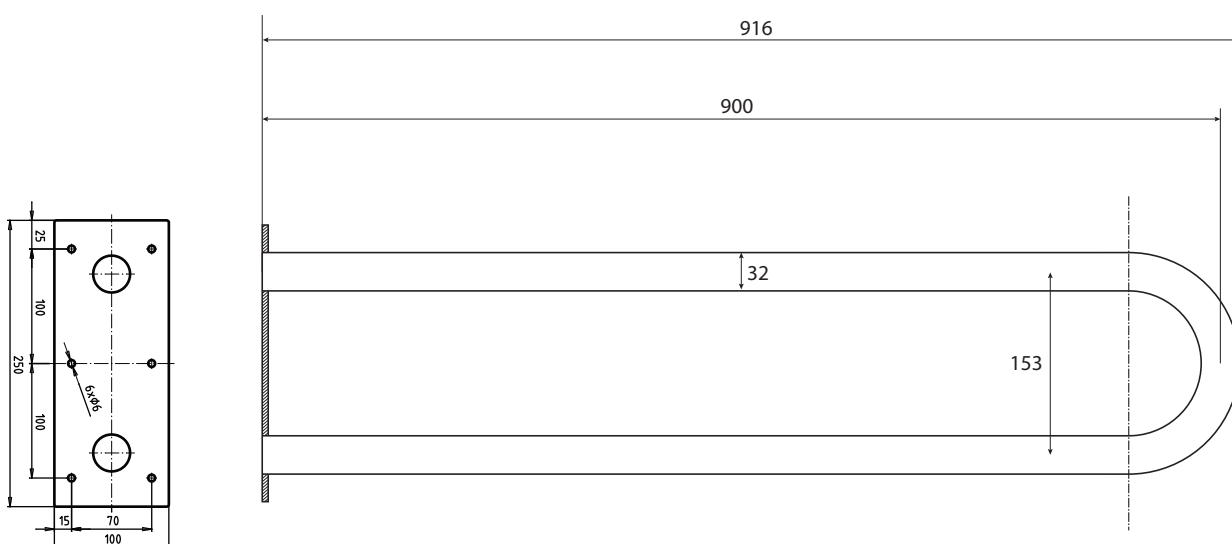

Madlo, 900 mm, ve tvaru U, bez krytky, bílá
Grab bar, 900 mm, U-shape, without cover, white
Stützgriff, 900 mm, U-Form, ohne Abdeckung, weiß

301102994

Parametry / Features / Eigenschaften

šířka / width / Breite:	100mm
výška / height / Höhe:	250mm
hloubka / depth / Tiefe:	916mm
nosnost / load capacity / Ladekapazität:	150 kg
materiál / material / Material:	Fe
povrch. úprava / finish / Oberfläche:	komaxit / comaxit / Komaxit
barva / color / Farbe:	bílá / white / weiß
záruka / warranty / Garantie:	2 roky / 2 years / 2 Jahre

Certifikováno na nosnost 150 kg. Výrobce neručí za způsob montáže ani za únosnost stavebního podkladu.

Certified for a load capacity of 150 kg. The manufacturer is not responsible for the method of installation or the load-bearing capacity of the wall substrate.

Das Produkt ist für eine Belastbarkeit von 150 kg zertifiziert. Der Hersteller übernimmt keine Haftung für die Art und Weise der Montage oder die Tragfähigkeit des baulichen Untergrunds.