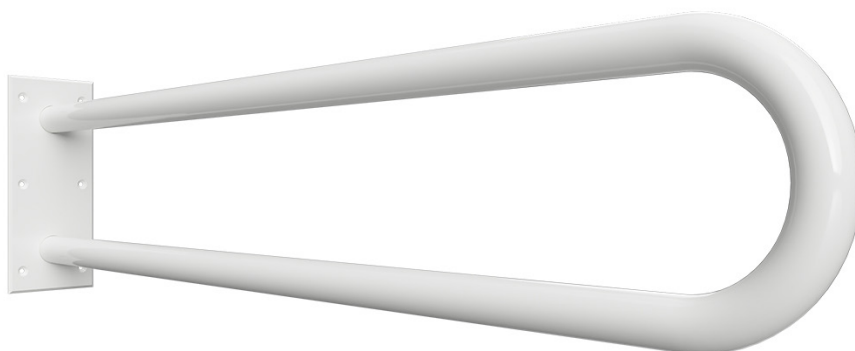

Madlo, 900 mm, ve tvaru U, bez krytky, bílá
Grab bar, 900 mm, U-shape, without cover, white
Stützgriff, 900 mm, U-Form, ohne Abdeckung, weiß

301102994

Parametry / Features / Eigenschaften

šířka / width / Breite:	100mm
výška / height / Höhe:	250mm
hloubka / depth / Tiefe:	916mm
nosnost / load capacity / Ladekapazität:	150 kg
materiál / material / Material:	Fe
povrch. úprava / finish / Oberfläche:	komaxit / comaxit / Komaxit
barva / color / Farbe:	bílá / white / weiß
záruka / warranty / Garantie:	2 roky / 2 years / 2 Jahre

Certifikováno na nosnost 150 kg. Výrobce neručí za způsob montáže ani za únosnost stavebního podkladu.

Certified for a load capacity of 150 kg. The manufacturer is not responsible for the method of installation or the load-bearing capacity of the wall substrate.