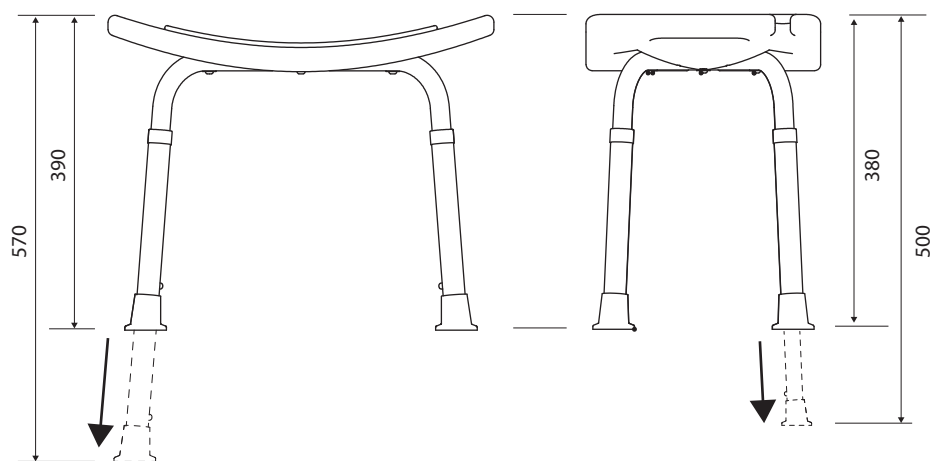

Stolička do sprchy
Shower chair
Duschstuhl

353125043

Parametry / Features / Eigenschaften

šířka / width / Breite:	510 mm
výška / height / Höhe:	390-570 mm
hloubka / depth / Tiefe:	41 mm
nosnost / load capacity / Ladekapazität:	120 kg
materiál / material / Material:	hliník, plast bílý / aluminium, plastic white / Aluminium, Plastik weiß
povrch. úprava / finish / Oberfläche:	mat / mat / Matte