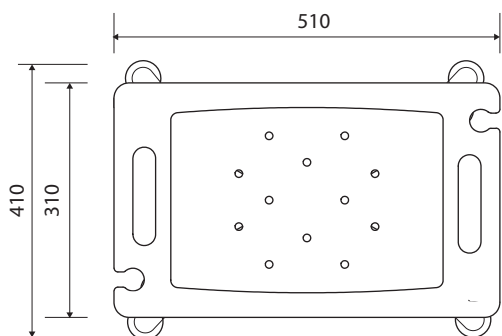

Stolička do sprchy
Shower chair
Duschstuhl

353125043

Parametry / Features / Eigenschaften

šířka / width / Breite:	510 mm
výška / height / Höhe:	390-570 mm
hloubka / depth / Tiefe:	41 mm
nosnost / load capacity / Ladekapazität:	120 kg
materiál / material / Material:	hliník, plast bílý / aluminium, plastic white / Aluminium, Plastik weiß
povrch. úprava / finish / Oberfläche:	mat / mat / Matte