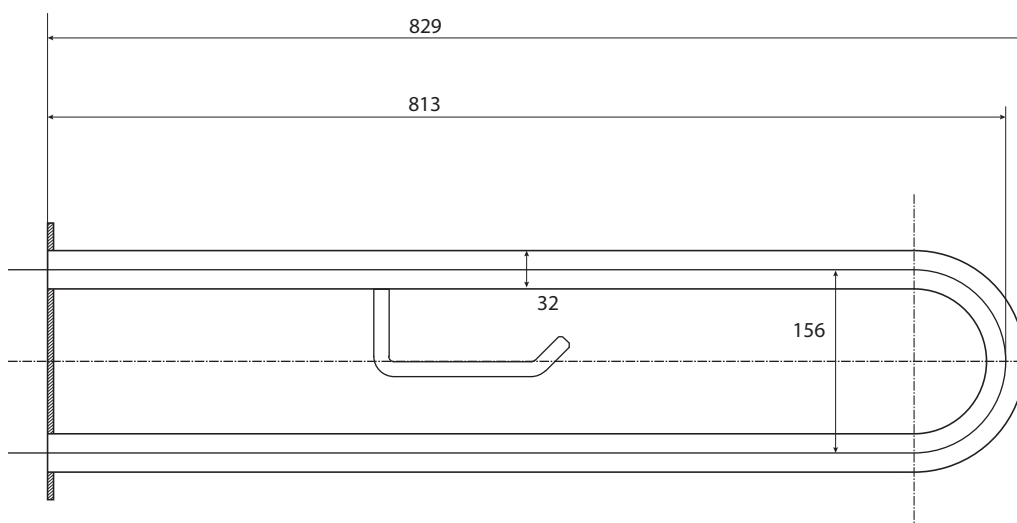

Madlo, 813 mm, ve tvaru U, s držákem TP, s krytkou, nerez, mat

301807462

Grab bar, 813 mm, U-shape, with TP holder, with cover, stainless steel, matt

Stützgriff, 813 mm, U-Form mit Toilettenpapierhalter, mit Abdeckung, Edelstahl, matt

Parametry / Features / Eigenschaften

šířka / width / Breite:	103 mm
výška / height / Höhe:	253 mm
hloubka / depth / Tiefe:	829 mm
nosnost / load capacity / Ladekapazität:	150 kg
materiál / material / Material:	nerez / stainless steel / rostfrei
povrch. úprava / finish / Oberfläche:	brus / brush / gebürstet
záruka / warranty / Garantie:	6 let / 6 years / 6 Jahre
skryté kotvení / Secret Fix / Geheimnis Fix	

Certifikováno na nosnost 150 kg. Výrobce neručí za způsob montáže ani za únosnost stavebního podkladu.

Certified for a load capacity of 150 kg. The manufacturer is not responsible for the method of installation or the load-bearing capacity of the wall substrate.