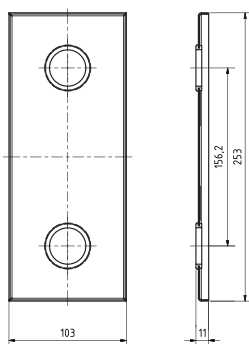

Madlo, 813 mm, ve tvaru U, s držákem TP, s krytkou, nerez, mat

301807462

Grab bar, 813 mm, U-shape, with TP holder, with cover, stainless steel, matt

Stützgriff, 813 mm, U-Form mit Toilettenpapierhalter, mit Abdeckung, Edelstahl, matt

Parametry / Features / Eigenschaften

šířka / width / Breite:	103 mm
výška / height / Höhe:	253 mm
hloubka / depth / Tiefe:	829 mm
nosnost / load capacity / Ladekapazität:	150 kg
materiál / material / Material:	nerez / stainless steel / rostfrei
povrch. úprava / finish / Oberfläche:	brus / brush / gebürstet
záruka / warranty / Garantie:	6 let / 6 years / 6 Jahre
skryté kotvení / Secret Fix / Geheimnis Fix	

Certifikováno na nosnost 150 kg. Výrobce neručí za způsob montáže ani za únosnost stavebního podkladu.

Certified for a load capacity of 150 kg. The manufacturer is not responsible for the method of installation or the load-bearing capacity of the wall substrate.