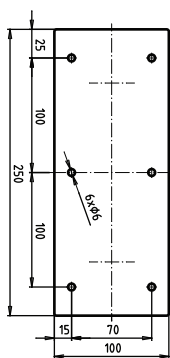

Madlo, 813 mm, ve tvaru U, s držákem TP, s krytkou, nerez, mat

301807462

Grab bar, 813 mm, U-shape, with TP holder, with cover, stainless steel, matt

Stützgriff, 813 mm, U-Form mit Toilettenpapierhalter, mit Abdeckung, Edelstahl, matt

Parametry / Features / Eigenschaften

šířka / width / Breite:	103 mm
výška / height / Höhe:	253 mm
hloubka / depth / Tiefe:	829 mm
nosnost / load capacity / Ladekapazität:	150 kg
materiál / material / Material:	nerez / stainless steel / rostfrei
povrch. úprava / finish / Oberfläche:	brus / brush / gebürstet
záruka / warranty / Garantie:	6 let / 6 years / 6 Jahre
skryté kotvení / Secret Fix / Geheimnis Fix	