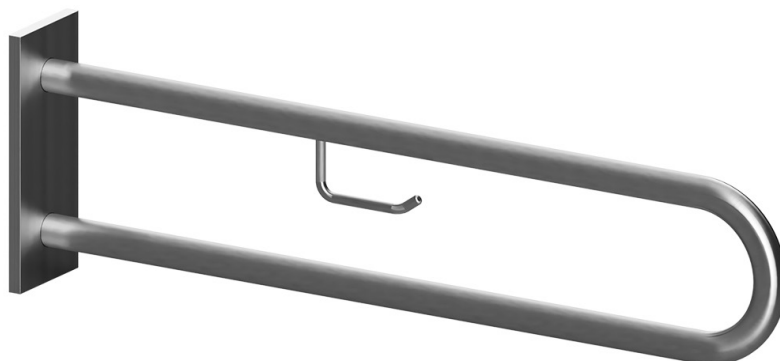

Madlo, 813 mm, ve tvaru U, s držákem TP, s krytkou, nerez, mat

301807462

Grab bar, 813 mm, U-shape, with TP holder, with cover, stainless steel, matt

Stützgriff, 813 mm, U-Form mit Toilettenpapierhalter, mit Abdeckung, Edelstahl, matt

Parametry / Features / Eigenschaften

šířka / width / Breite:	103 mm
výška / height / Höhe:	253 mm
hloubka / depth / Tiefe:	829 mm
nosnost / load capacity / Ladekapazität:	150 kg
materiál / material / Material:	nerez / stainless steel / rostfrei
povrch. úprava / finish / Oberfläche:	brus / brush / gebürstet
záruka / warranty / Garantie:	6 let / 6 years / 6 Jahre
skryté kotvení / Secret Fix / Geheimnis Fix	