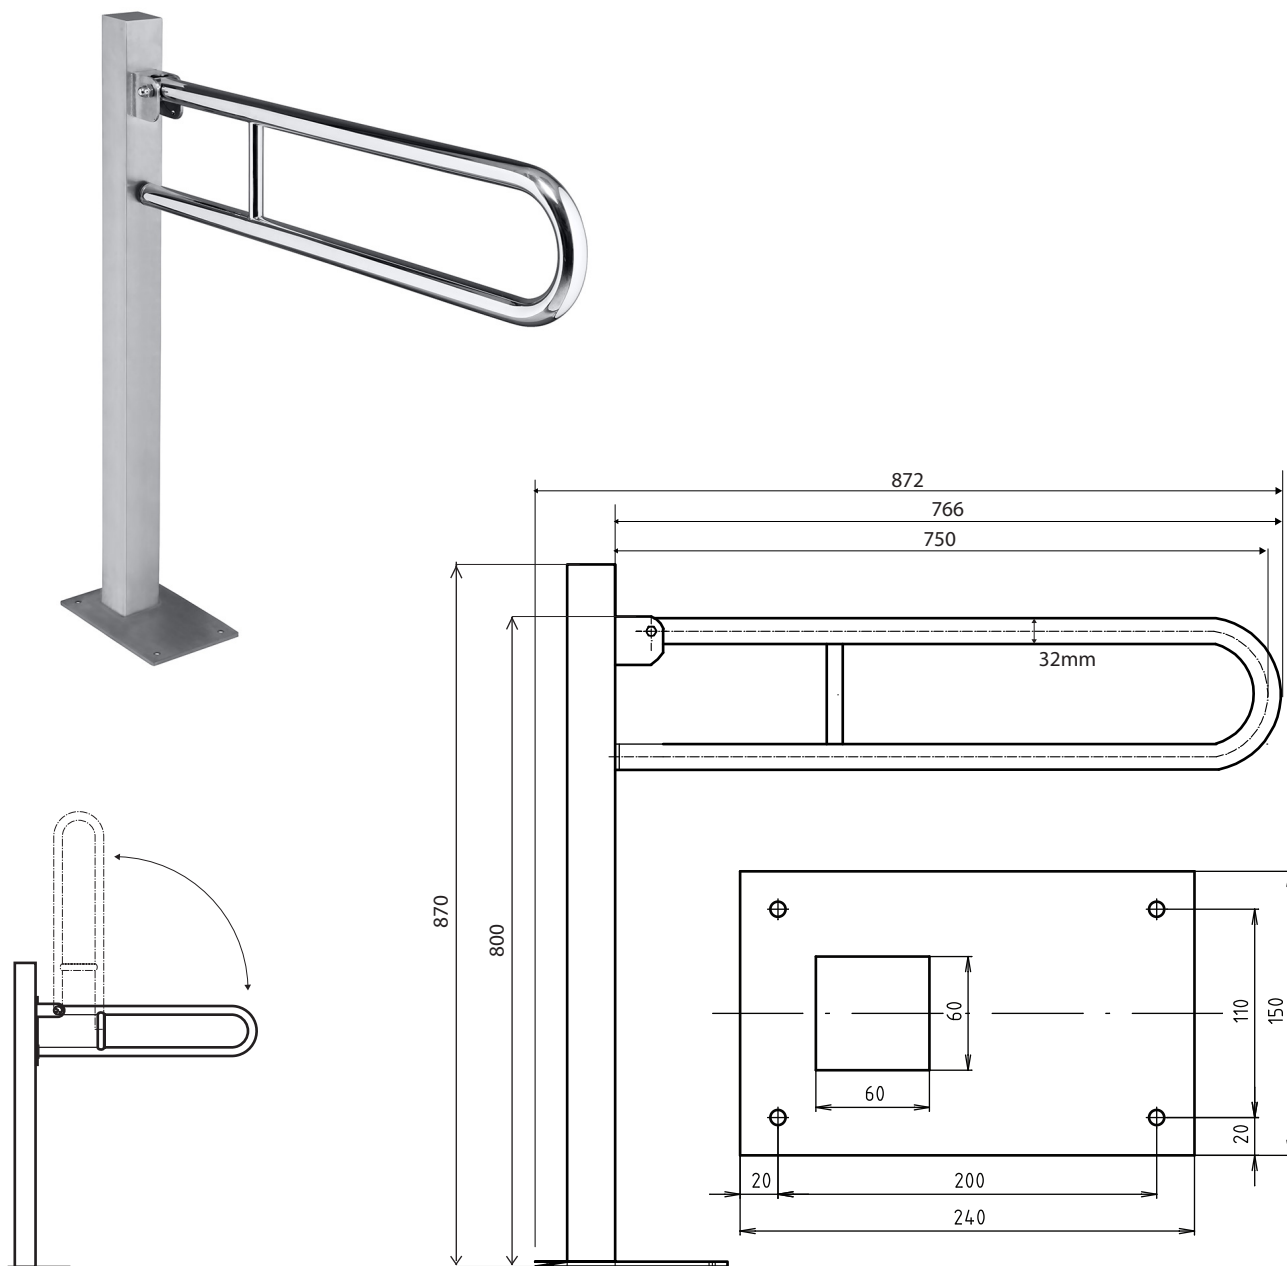

Madlo, 750 mm, ve tvaru U, sklopné, ukotvené do země, bez krytky, nerez, lesk 301107301
Grab bar, 750 mm, U-shape, folding, floor-mounted, without cover, stainless steel, polished
Stützklappgriff, 750 mm, U-Form, bodenmontiert, ohne Abdeckung, Edelstahl, poliert

Parametry / Features / Eigenschaften

šířka / width / Breite:	150 mm
výška / height / Höhe:	870 mm
hloubka / depth / Tiefe:	872 mm
nosnost / load capacity / Ladekapazität:	150 kg
materiál / material / Material:	nerez / stainless steel / rostfrei
povrch. úprava / finish / Oberfläche:	lesk / polished / poliert
noha / leg / Bein:	nerez mat / stainless steel, mat / rostfrei, Matte
záruka / warranty / Garantie:	6 let / 6 years / 6 Jahre