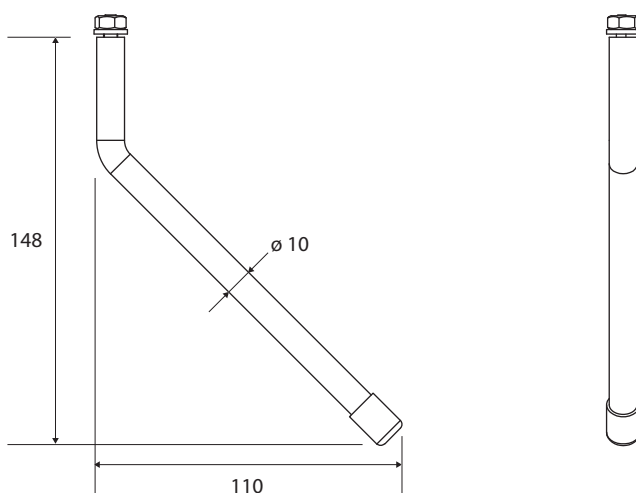

Manipulační páčka k výklopným zrcadlům, černá
Handling lever for tilting mirrors, black
Bedienungshebel für kippbare Spiegel, schwarz

301501090

Parametry / Features / Eigenschaften

šířka / width / Breite:	10 mm
výška / height / Höhe:	148 mm
hloubka / depth / Tiefe:	110 mm
materiál / material / Material:	ocel / steel / Stahl
povrch. úprava / finish / Oberfläche:	černá / black / Schwarz
záruka / warranty / Garantie:	2 roky / 2 years / 2 Jahre