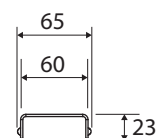

Mřížka pro odtokový žlab 900 mm, KARE

Grate for shower drain 900 mm, KARE

Rost aus Edelstahl 900 mm, KARE

254657055

náhradní díl k / spare part for / Ersatzteil für: 254653051, 254653151, 254653251

Parametry / Features / Eigenschaften

šířka / width / Breite:	895 mm
výška / height / Höhe:	23 mm
hloubka / depth / Tiefe:	65 mm
materiál / material / Material:	nerez, plast / stainless steel, plastic/Edelstahl, Plastik
povrch. úprava / finish / Oberfläche:	brus / brushed / gebürstet