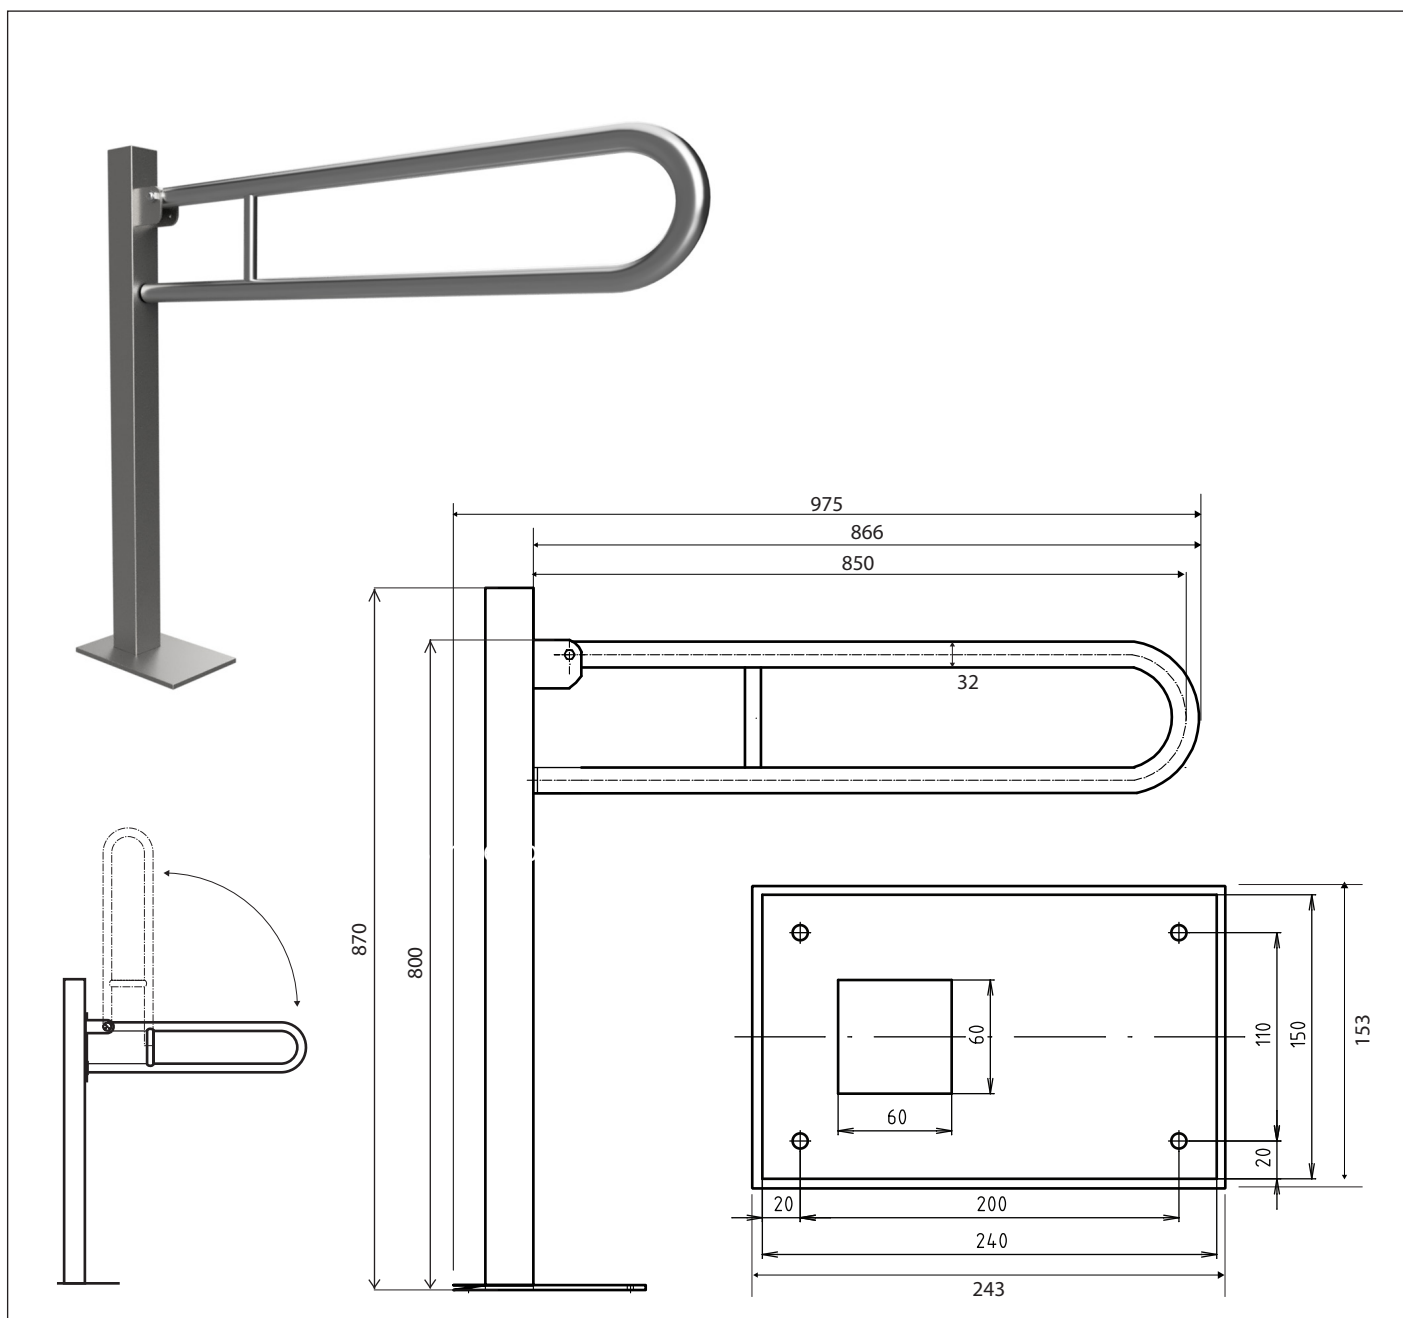

Madlo, 850 mm, ve tvaru U, sklopné, ukotvené do země, s krytkou, nerez, mat

301507322

Grab bar, 850 mm, U-shape, folding, floor-mounted, with cover, stainless steel, matt

Stützklappgriff, 850 mm, U-Form, bodenmontiert, mit Abdeckung, Edelstahl, matt

Parametry / Features / Eigenschaften

šířka / width / Breite:	153 mm
výška / height / Höhe:	870 mm
hloubka / depth / Tiefe:	975 mm
nosnost / load capacity / Ladekapazität:	150 kg
materiál / material / Material:	nerez / stainless steel / rostfrei
povrch. úprava / finish / Oberfläche:	brus / brush / gebürstet
noha / leg / Bein:	nerez mat / stainless steel, mat / rostfrei, Matte
záruka / warranty / Garantie:	6 let / 6 years / 6 Jahre
skryté kotvení / Secret Fix / Geheimnis Fix	