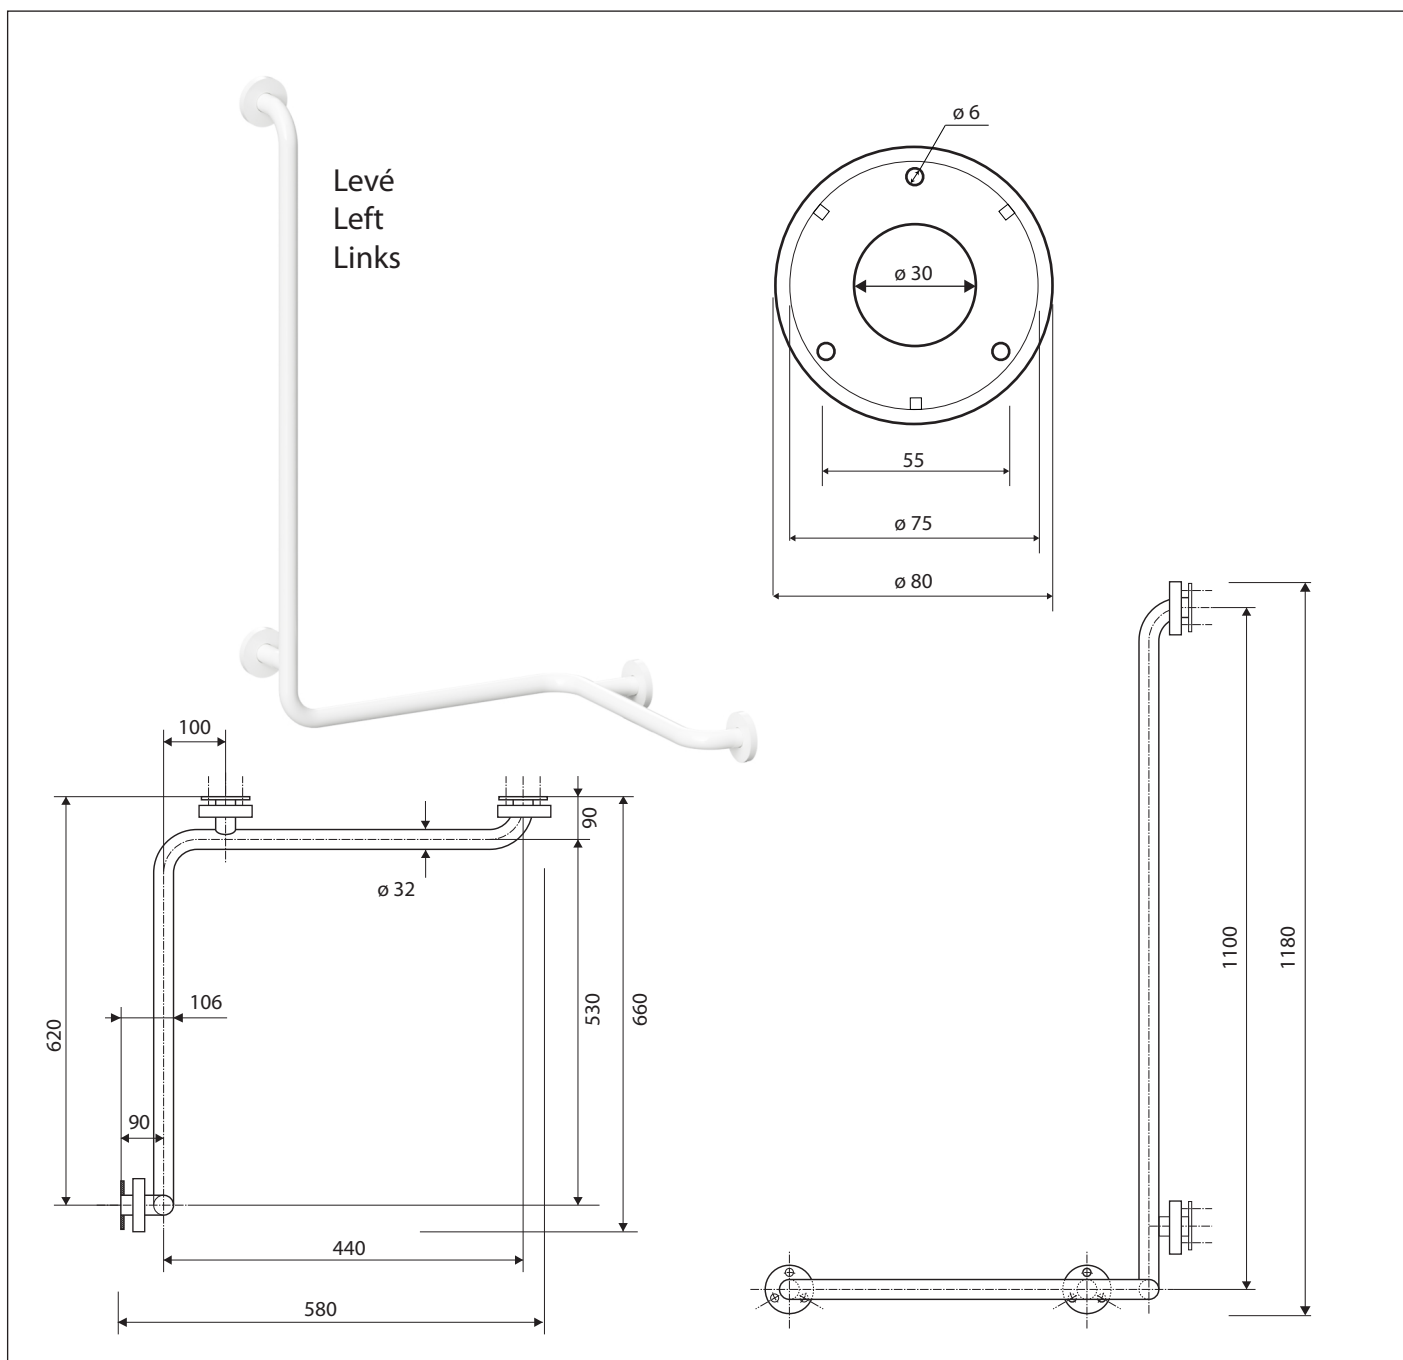

Madlo, ve tvaru L, rohové, levé, s krytkou, bílá
Grab bar, L-shape, corner, left, with cover, white
Winkelgriff Eck, links, mit Abdeckung, weiß

30112023

Parametry / Features / Eigenschaften

šířka / width / Breite:	660 mm
výška / height / Höhe:	1180 mm
hloubka / depth / Tiefe:	580 mm
nosnost / load capacity / Ladekapazität:	150 kg
materiál / material / Material:	Fe
povrch. úprava / finish / Oberfläche:	komaxit / comaxit / Komaxit
barva / color / Farbe:	bílá / white / weiß
záruka / warranty / Garantie:	2 roky / 2 years / 2 Jahre

*Certifikováno na nosnost 150 kg. Výrobce neručí za způsob montáže ani za únosnost stavebního podkladu.
 Certified for a load capacity of 150 kg. The manufacturer is not responsible for the method of installation or the load-bearing capacity of the wall substrate.
 Das Produkt ist für eine Belastbarkeit von 150 kg zertifiziert. Der Hersteller übernimmt keine Haftung für die Art und Weise der Montage oder die Tragfähigkeit des baulichen Untergrunds.*