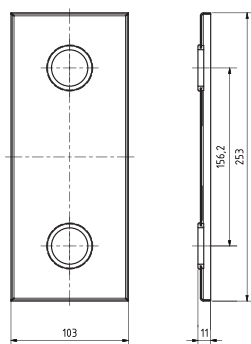

Madlo, 813 mm, ve tvaru U, s krytkou, bílá
Grab bar, 813 mm, U-shape, with cover, white
Stützgriff, 813 mm, U-Form, mit Abdeckung, weiß

301707463

Parametry / Features / Eigenschaften

šířka / width / Breite:	103 mm
výška / height / Höhe:	253 mm
hloubka / depth / Tiefe:	829 mm
nosnost / load capacity / Ladekapazität:	150 kg
materiál / material / Material:	nerez / stainless steel / rostfrei
povrch. úprava / finish / Oberfläche:	bílá / white / weiß
záruka / warranty / Garantie:	2 roky / 2 years / 2 Jahre
skryté kotvení / Secret Fix / Geheimnis Fix	

Certifikováno na nosnost 150 kg. Výrobce neručí za způsob montáže ani za únosnost stavebního podkladu.

Certified for a load capacity of 150 kg. The manufacturer is not responsible for the method of installation or the load-bearing capacity of the wall substrate.