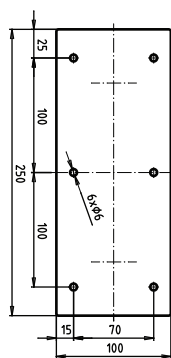

Madlo, 813 mm, ve tvaru U, s krytkou, bílá
Grab bar, 813 mm, U-shape, with cover, white
Stützgriff, 813 mm, U-Form, mit Abdeckung, weiß

301707463

Parametry / Features / Eigenschaften

šířka / width / Breite:	103 mm
výška / height / Höhe:	253 mm
hloubka / depth / Tiefe:	829 mm
nosnost / load capacity / Ladekapazität:	150 kg
materiál / material / Material:	nerez / stainless steel / rostfrei
povrch. úprava / finish / Oberfläche:	bílá / white / weiß
záruka / warranty / Garantie:	2 roky / 2 years / 2 Jahre
skryté kotvení / Secret Fix / Geheimnis Fix	