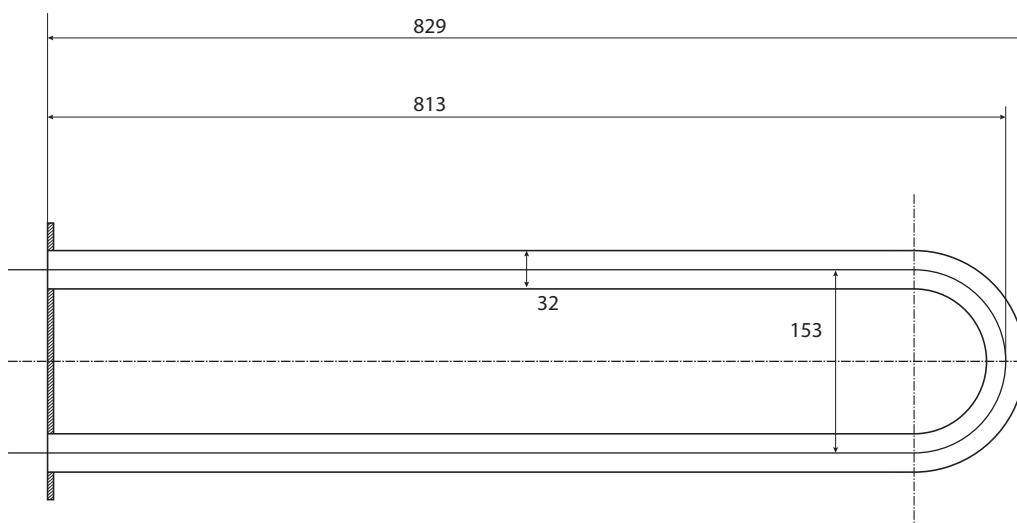

Madlo, 813 mm, ve tvaru U, s krytkou, bílá
Grab bar, 813 mm, U-shape, with cover, white
Stützgriff, 813 mm, U-Form, mit Abdeckung, weiß

301707463

Parametry / Features / Eigenschaften

šířka / width / Breite:	103 mm
výška / height / Höhe:	253 mm
hloubka / depth / Tiefe:	829 mm
nosnost / load capacity / Ladekapazität:	150 kg
materiál / material / Material:	nerez / stainless steel / rostfrei
povrch. úprava / finish / Oberfläche:	bílá / white / weiß
záruka / warranty / Garantie:	2 roky / 2 years / 2 Jahre
skryté kotvení / Secret Fix / Geheimnis Fix	

Certifikováno na nosnost 150 kg. Výrobce neručí za způsob montáže ani za únosnost stavebního podkladu.

Certified for a load capacity of 150 kg. The manufacturer is not responsible for the method of installation or the load-bearing capacity of the wall substrate.

Das Produkt ist für eine Belastbarkeit von 150 kg zertifiziert. Der Hersteller übernimmt keine Haftung für die Art und Weise der Montage oder die Tragfähigkeit des baulichen Untergrunds.