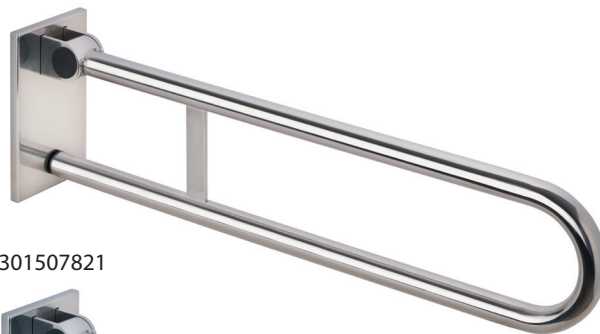

Krytka kotevní desky 301507821, 301507831, nerez, lesk
Anchor plate cover 301507821, 301507831, stainless steel, polished
Abdeckkappe für Ankerplatte 301507821, 301507831, Edelstahl, poliert

301507841

Určeno pro madla /
Designed for grab bar /
Entwickelt für Haltegriffe:

301507831

301507821

Parametry / Features / Eigenschaften

šířka / width / Breite:	120 mm
výška / height / Höhe:	225 mm
hloubka / depth / Tiefe:	14 mm
materiál / material / Material:	nerez / stainless steel / rostfrei
povrch. úprava / finish / Oberfläche:	lesk / polished / poliert
záruka / warranty / Garantie:	6 let / 6 years / 6 Jahre