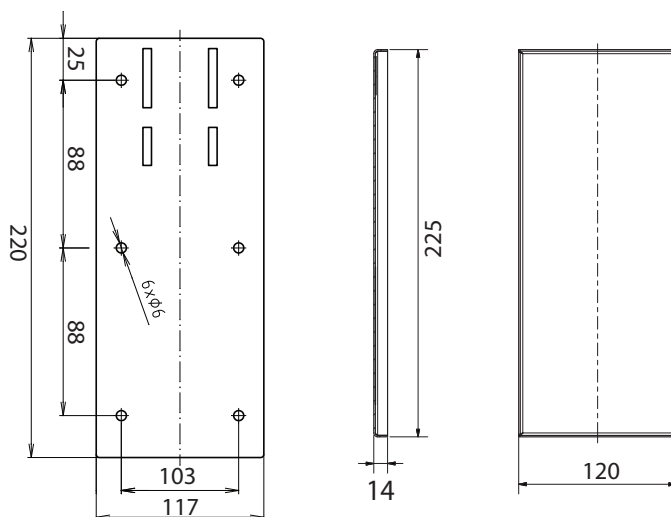

Krytka kotevní desky 301507821, 301507831, nerez, lesk
Anchor plate cover 301507821, 301507831, stainless steel, polished
Abdeckkappe für Ankerplatte 301507821, 301507831, Edelstahl, poliert

301507841

Určeno pro madla /
Designed for grab bar /
Entwickelt für Haltegriffe:

301507831

301507821

Parametry / Features / Eigenschaften

šířka / width / Breite:	120 mm
výška / height / Höhe:	225 mm
hloubka / depth / Tiefe:	14 mm
materiál / material / Material:	nerez / stainless steel / rostfrei
povrch. úprava / finish / Oberfläche:	lesk / polished / poliert
záruka / warranty / Garantie:	6 let / 6 years / 6 Jahre