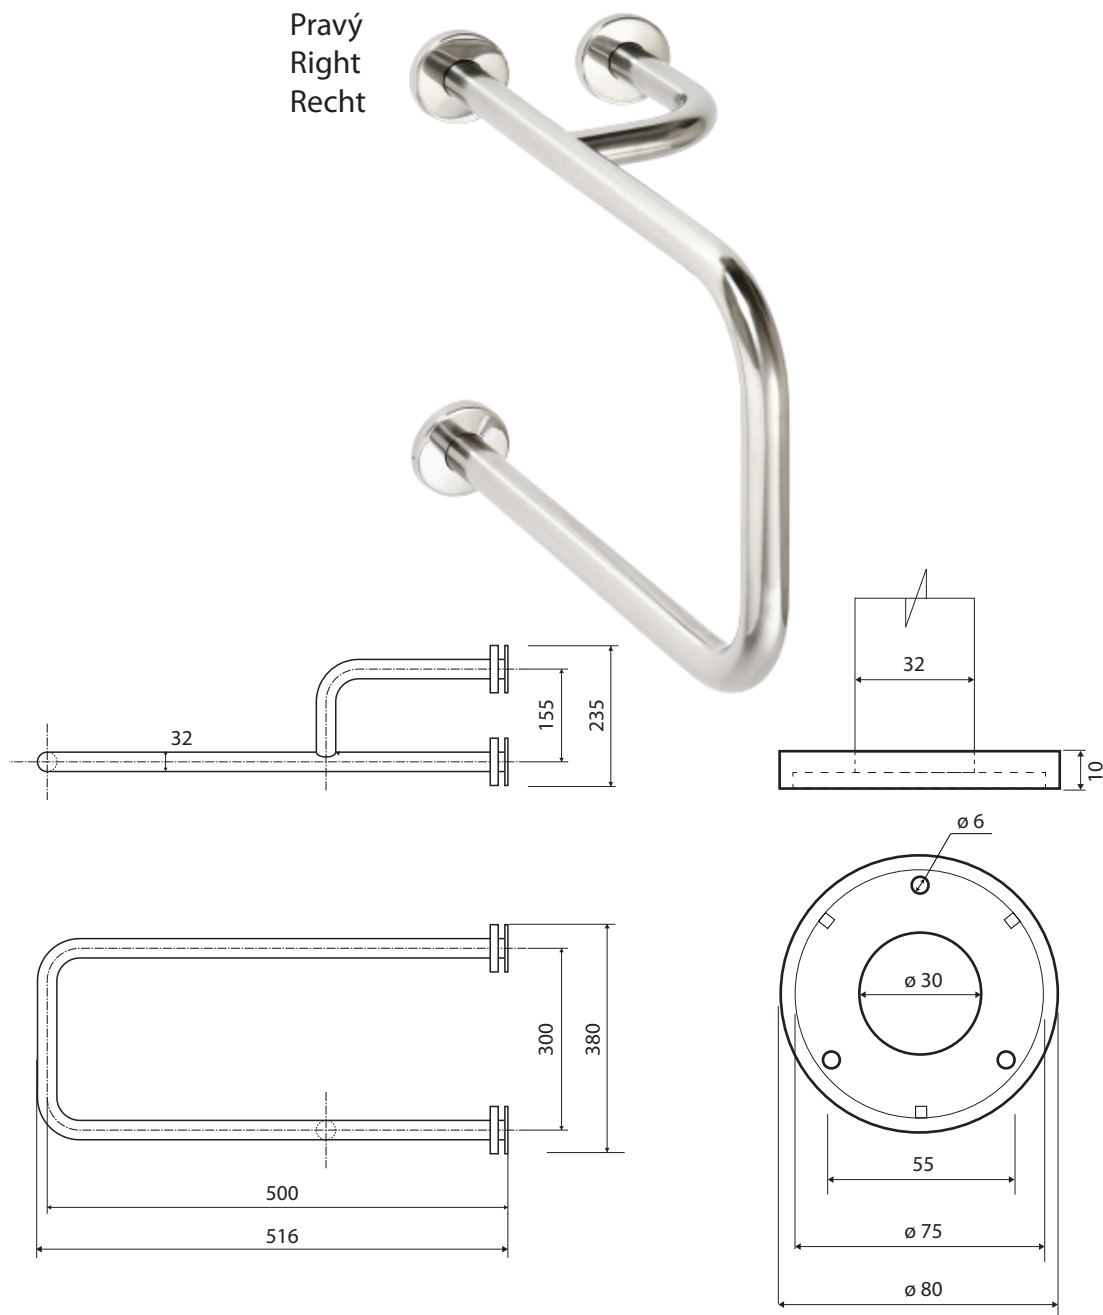

**Madlo, s dvojitým kotvením, pravé, s krytkou, lesk**  
**Grab bar, with double mounting, right, with cover, polished**  
**Stützgriff mit 3-Punkt Wandmontage, rechts, mit Abdeckung, poliert**

**301122111**

Pravý  
Right  
Recht

**Parametry / Features / Eigenschaften**

šířka / width / Breite:	235 mm
výška / height / Höhe:	380 mm
hloubka / depth / Tiefe:	516 mm
nosnost / load capacity / Ladekapazität:	150 kg
materiál / material / Material:	nerez / stainless steel / rostfrei
povrch. úprava / finish / Oberfläche:	lesk / polished / poliert
záruka / warranty / Garantie:	6 let / 6 years / 6 Jahre
skryté kotvení / Secret Fix / Geheimnis Fix	