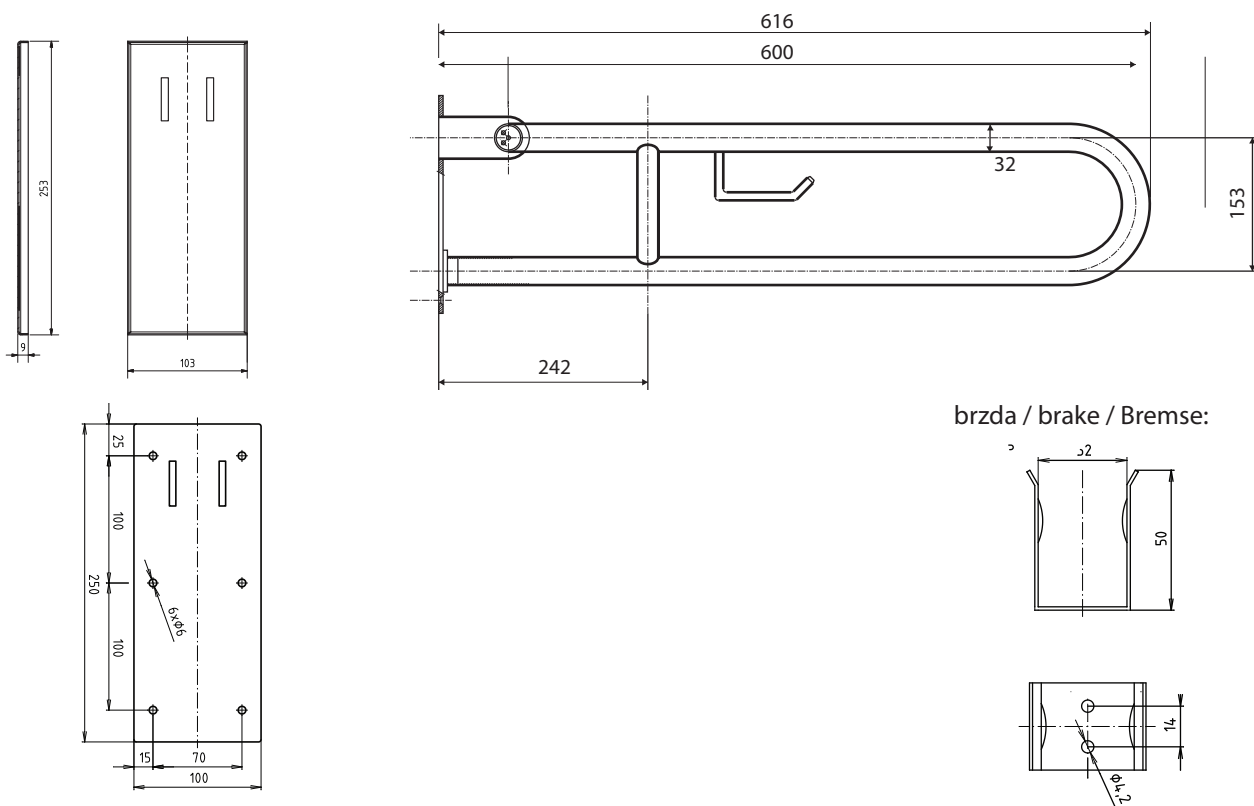

Madlo, 600 mm, ve tvaru U, s držákem TP, sklopné, s krytkou, nerez, mat

301407272

Grab bar, 600 mm, U-shape, with TP holder, folding, with cover, stainless steel, matte

Stützgriff, 600 mm, U-Form mit Toilettenpapierhalter, mit Abdeckung, Edelstahl, matt

brzda / brake / Bremse:

Parametry / Features / Eigenschaften

šířka / width / Breite:	100 mm
výška / height / Höhe:	250 mm
hloubka / depth / Tiefe:	616 mm
nosnost / load capacity / Ladekapazität:	150 kg
materiál / material / Material:	nerez / stainless steel / rostfrei
povrch. úprava / finish / Oberfläche:	brus / brush / gebürstet
záruka / warranty / Garantie:	6 let / 6 years / 6 Jahre
skryté kotvení / Secret Fix / Geheimnis Fix	

Certifikováno na nosnost 150 kg. Výrobce neručí za způsob montáže ani za únosnost stavebního podkladu.

Certified for a load capacity of 150 kg. The manufacturer is not responsible for the method of installation or the load-bearing capacity of the wall substrate.