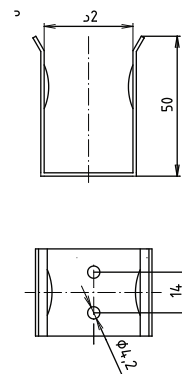

Madlo, 600 mm, ve tvaru U, s držákem TP, sklopné, s krytkou, nerez, mat

301407272

Grab bar, 600 mm, U-shape, with TP holder, folding, with cover, stainless steel, matte

Stützgriff, 600 mm, U-Form mit Toilettenpapierhalter, mit Abdeckung, Edelstahl, matt

brzda / brake / Bremse:

Parametry / Features / Eigenschaften

šířka / width / Breite:	100 mm
výška / height / Höhe:	250 mm
hloubka / depth / Tiefe:	616 mm
nosnost / load capacity / Ladekapazität:	150 kg
materiál / material / Material:	nerez / stainless steel / rostfrei
povrch. úprava / finish / Oberfläche:	brus / brush / gebürstet
záruka / warranty / Garantie:	6 let / 6 years / 6 Jahre
skryté kotvení / Secret Fix / Geheimnis Fix	