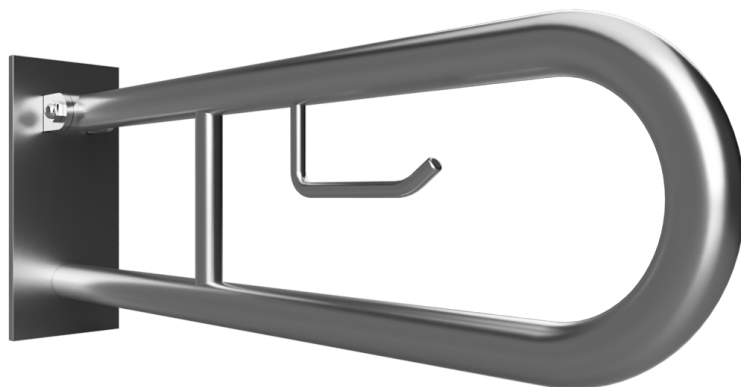

Madlo, 600 mm, ve tvaru U, s držákem TP, sklopné, s krytkou, nerez, mat

301407272

Grab bar, 600 mm, U-shape, with TP holder, folding, with cover, stainless steel, matte

Stützgriff, 600 mm, U-Form mit Toilettenpapierhalter, mit Abdeckung, Edelstahl, matt

brzda / brake / Bremse:

Parametry / Features / Eigenschaften

šířka / width / Breite:	100 mm
výška / height / Höhe:	250 mm
hloubka / depth / Tiefe:	616 mm
nosnost / load capacity / Ladekapazität:	150 kg
materiál / material / Material:	nerez / stainless steel / rostfrei
povrch. úprava / finish / Oberfläche:	brus / brush / gebürstet
záruka / warranty / Garantie:	6 let / 6 years / 6 Jahre
skryté kotvení / Secret Fix / Geheimnis Fix	