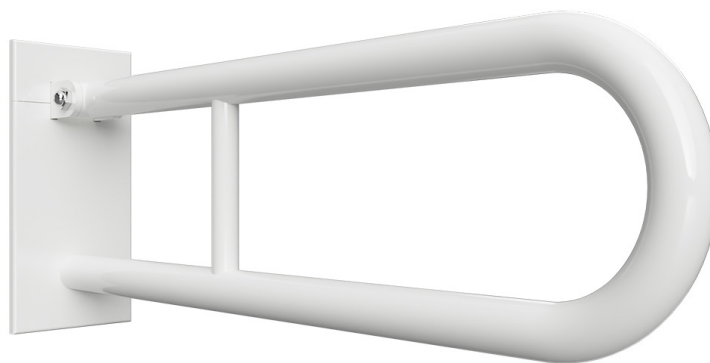

Madlo, 600 mm, ve tvaru U, sklupné, s krytkou, bílá
Grab bar, 600 mm, U-shape, folding, with cover, white
Stützklappgriff, 600 mm, U-Form, mit Abdeckung, weiß

301607273

brzda / brake / Bremse:

Parametry / Features / Eigenschaften

šířka / width / Breite:	100 mm
výška / height / Höhe:	250 mm
hloubka / depth / Tiefe:	616 mm
nosnost / load capacity / Ladekapazität:	150 kg
materiál / material / Material:	Fe
povrch. úprava / finish / Oberfläche:	komaxit / comaxit / Komaxit
barva / color / Farbe:	bílá / white / weiß
záruka / warranty / Garantie:	2 roky / 2 years / 2 Jahre
skryté kotvení / Secret Fix / Geheimnis Fix	