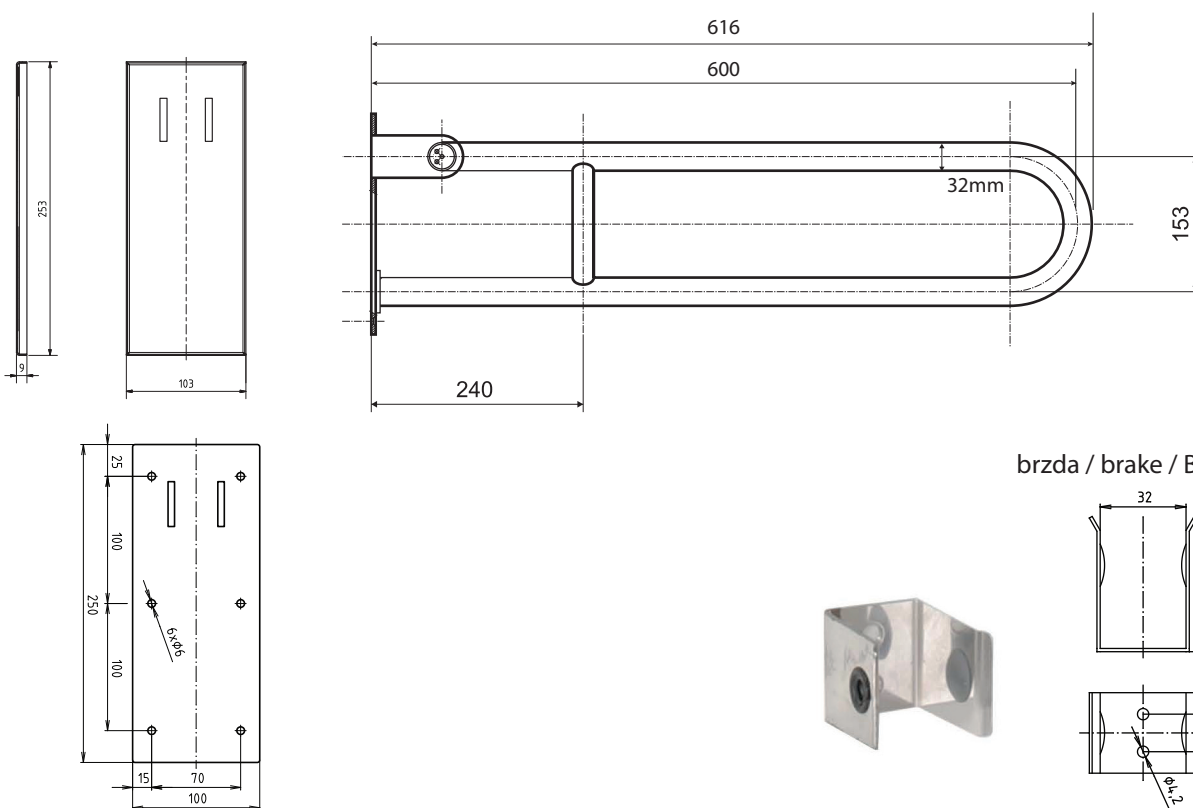

Madlo, 600 mm, ve tvaru U, sklupné, s krytkou, bílá
Grab bar, 600 mm, U-shape, folding, with cover, white
Stützklappgriff, 600 mm, U-Form, mit Abdeckung, weiß

301607273

brzda / brake / Bremse:

Parametry / Features / Eigenschaften

šířka / width / Breite:	100 mm
výška / height / Höhe:	250 mm
hloubka / depth / Tiefe:	616 mm
nosnost / load capacity / Ladekapazität:	150 kg
materiál / material / Material:	Fe
povrch. úprava / finish / Oberfläche:	komaxit / comaxit / Komaxit
barva / color / Farbe:	bílá / white / weiß
záruka / warranty / Garantie:	2 roky / 2 years / 2 Jahre
skryté kotvení / Secret Fix / Geheimnis Fix	

Certifikováno na nosnost 150 kg. Výrobce neručí za způsob montáže ani za únosnost stavebního podkladu.

Certified for a load capacity of 150 kg. The manufacturer is not responsible for the method of installation or the load-bearing capacity of the wall substrate.