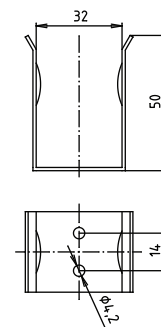

Madlo, 600 mm, ve tvaru U, sklupné, s krytkou, bílá
Grab bar, 600 mm, U-shape, folding, with cover, white
Stützklappgriff, 600 mm, U-Form, mit Abdeckung, weiß

301607273

brzda / brake / Bremse:

Parametry / Features / Eigenschaften

šířka / width / Breite:	100 mm
výška / height / Höhe:	250 mm
hloubka / depth / Tiefe:	616 mm
nosnost / load capacity / Ladekapazität:	150 kg
materiál / material / Material:	Fe
povrch. úprava / finish / Oberfläche:	komaxit / comaxit / Komaxit
barva / color / Farbe:	bílá / white / weiß
záruka / warranty / Garantie:	2 roky / 2 years / 2 Jahre
skryté kotvení / Secret Fix / Geheimnis Fix	