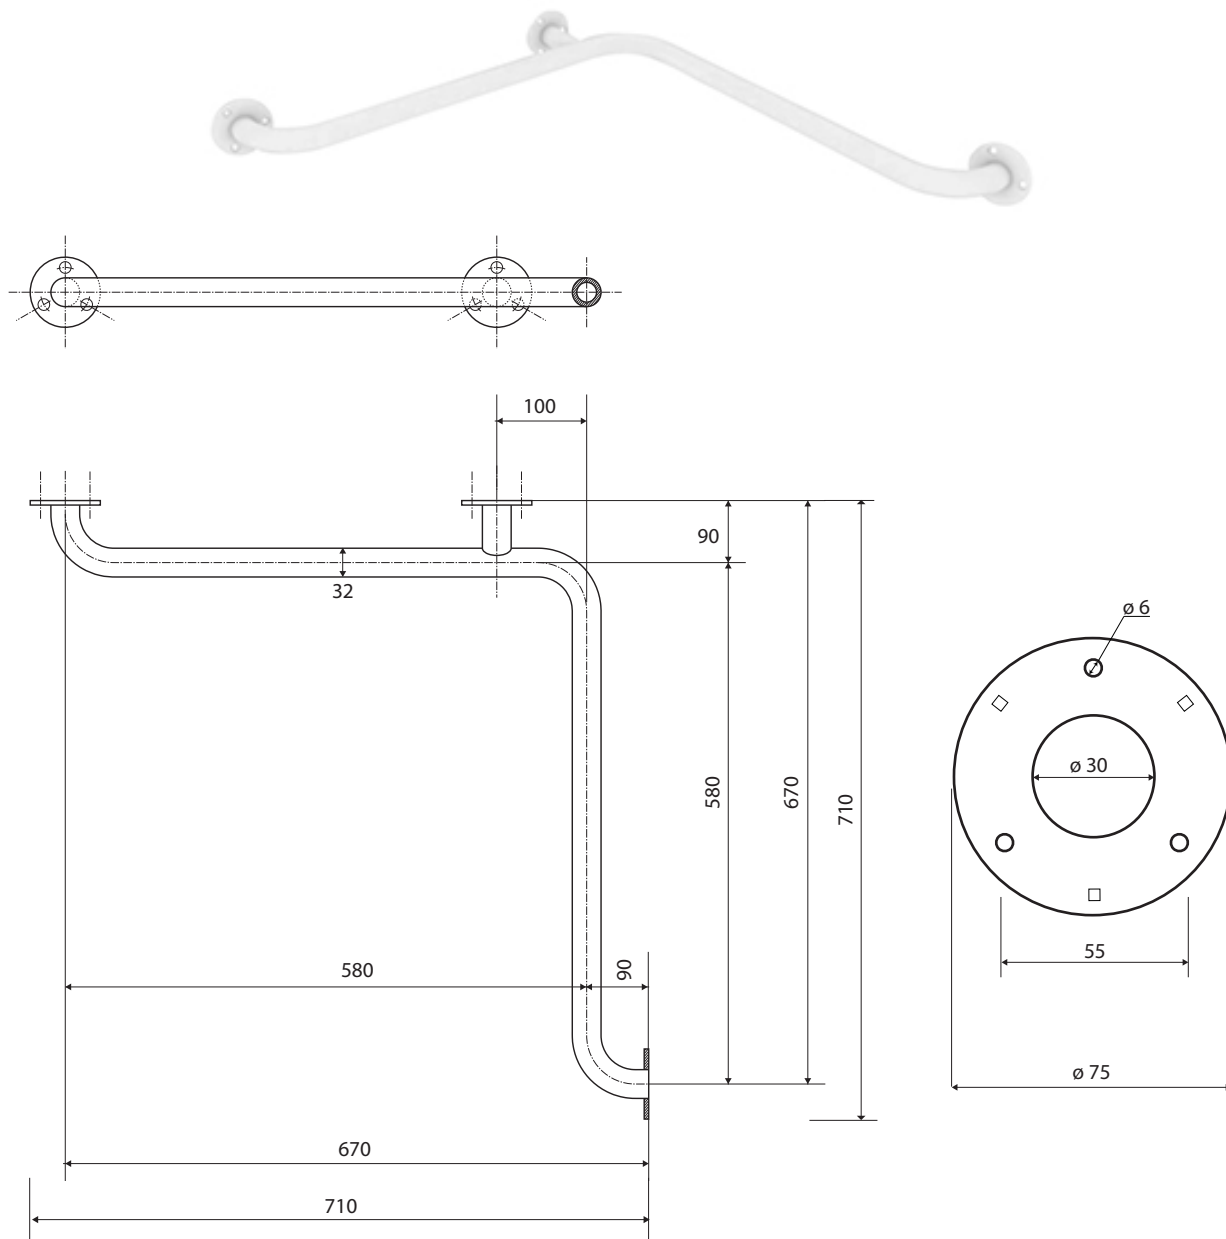

Madlo, rohové, bez krytky, bílá
Grab bar, corner, without cover, white
Duschhandlauf, ohne Abdeckung, weiß

301102034

Parametry / Features / Eigenschaften

šířka / width / Breite:	710 mm
výška / height / Höhe:	80 mm
hloubka / depth / Tiefe:	710 mm
nosnost / load capacity / Ladekapazität:	150 kg
materiál / material / Material:	Fe
povrch. úprava / finish / Oberfläche:	komaxit / comaxit / Komaxit
barva / color / Farbe:	bílá / white / weiß
záruka / warranty / Garantie:	2 roky / 2 years / 2 Jahre

Certifikováno na nosnost 150 kg. Výrobce neručí za způsob montáže ani za únosnost stavebního podkladu.

Certified for a load capacity of 150 kg. The manufacturer is not responsible for the method of installation or the load-bearing capacity of the wall substrate.

Das Produkt ist für eine Belastbarkeit von 150 kg zertifiziert. Der Hersteller übernimmt keine Haftung für die Art und Weise der Montage oder die Tragfähigkeit des baulichen Untergrunds.