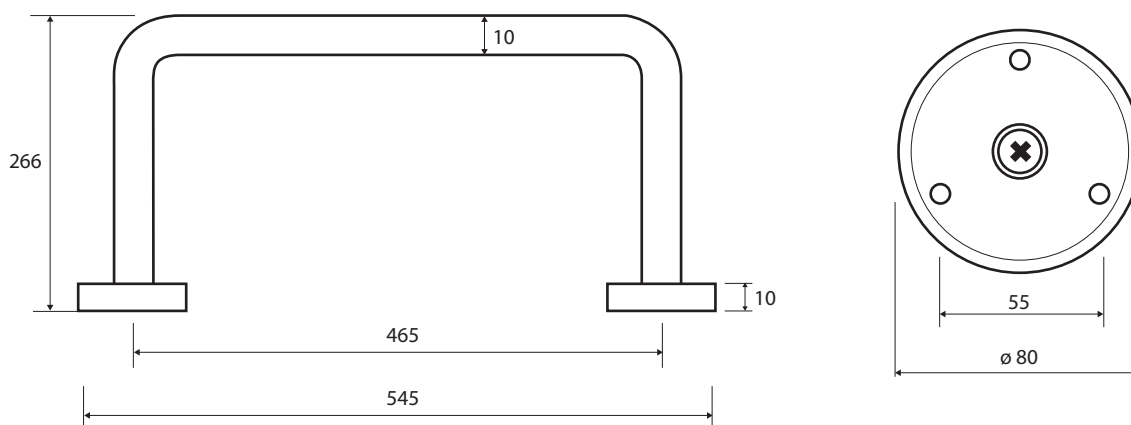

Ochrana sifonu proti nárazu invalidních vozíků s krytkou, nerez, lesk
Protection of dip-pipe against wheelchair crash, stainless steel, polished
Siphonschutz, Edelstahl, glänzend

301102121

Parametry / Features / Eigenschaften

šířka / width / Breite:	545 mm
výška / height / Höhe:	80 mm
hloubka / depth / Tiefe:	266 mm
nosnost / load capacity / Ladekapazität:	120 kg
materiál / material / Material:	nerez / stainless steel / rostfrei
povrch, úprava / finish / Oberfläche:	lesk / polished / poliert
záruka / warranty / Garantie:	6 let / 6 years / 6 Jahre
skryté kotvení / Secret Fix / Geheimnis Fix	