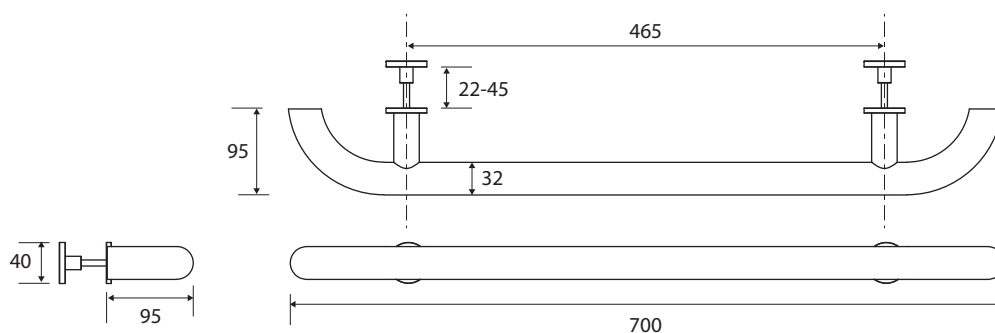

Dveřní úchyt, 700 mm, nerez, mat  
Door handle, 700 mm, stainless steel, matte  
Türgriff, 700 mm, Edelstahl, matt

301553015

### Parametry / Features / Eigenschaften

|  |                                    |
|--|------------------------------------|
| šířka / width / Breite:                  | 700 mm                             |
| výška / height / Höhe:                   | 40 mm                              |
| hloubka / depth / Tiefe:                 | 95 mm                              |
| nosnost / load capacity / Ladekapazität: | 120 kg                             |
| materiál / material / Material:          | nerez / stainless steel / rostfrei |
| povrch. úprava / finish / Oberfläche:    | komaxit / comaxit / Komaxit        |
| barva / color / Farbe:                   | brus / brush / gebürstet           |
| záruka / warranty / Garantie:            | 2 roky / 2 years / 2 Jahre         |