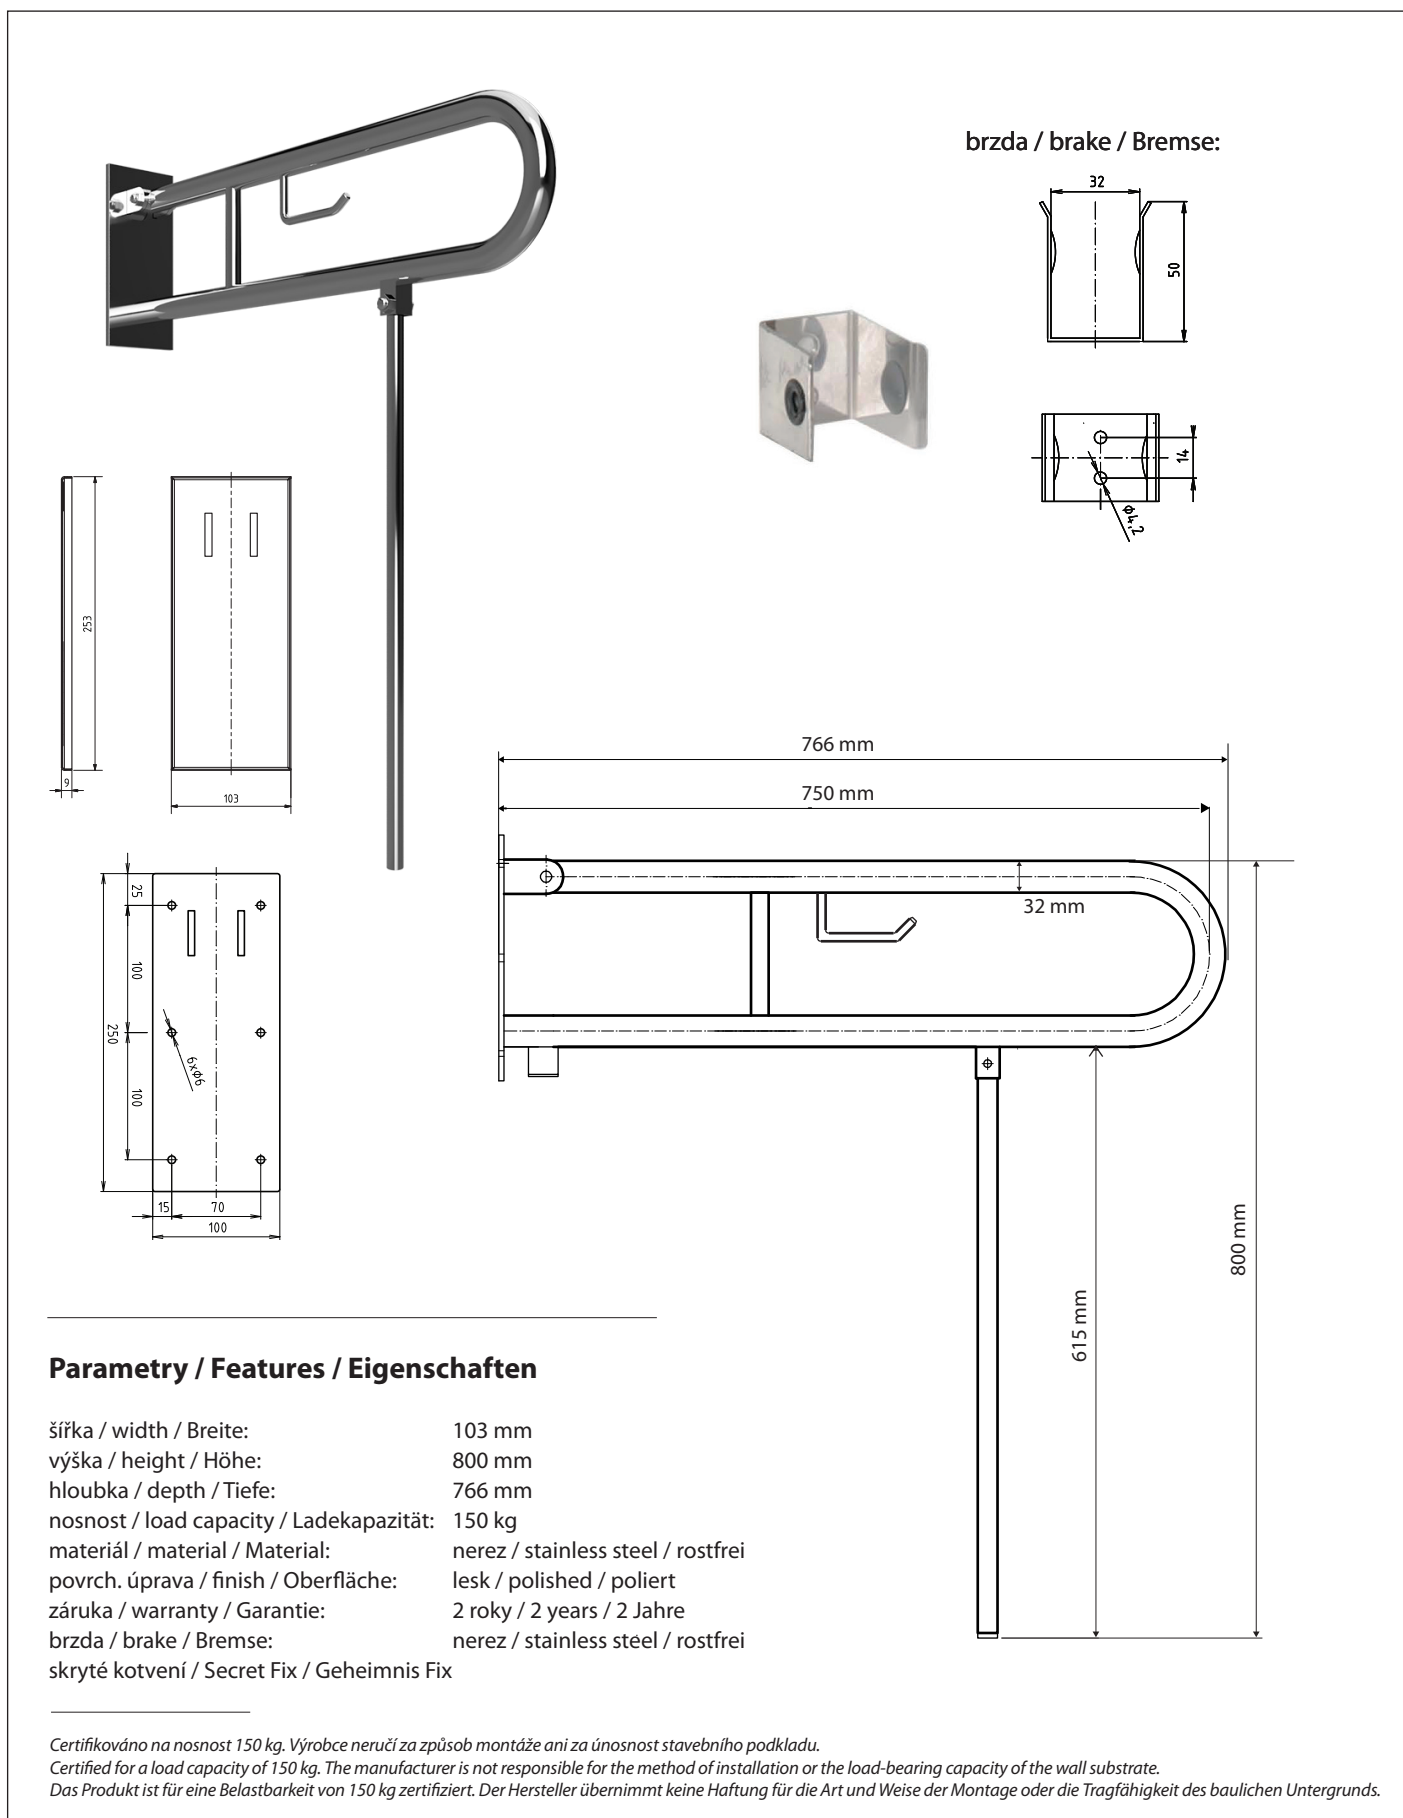

Madlo, 750 mm, ve tvaru U, sklopné, s opěrnou nohou, s držákem TP, s krytkou, nerez, lesk

301407301N

Grab bar, 750 mm, U-shaped, folding, with support leg and TP holder, with cover, stainless steel, polished

Stützklappgriff, 750 mm, U-Form mit Bodenstütze und Toilettenpapierhalter, mit Abdeckung, Edelstahl, poliert

Parametry / Features / Eigenschaften

šířka / width / Breite:	103 mm
výška / height / Höhe:	800 mm
hloubka / depth / Tiefe:	766 mm
nosnost / load capacity / Ladekapazität:	150 kg
materiál / material / Material:	nerez / stainless steel / rostfrei
povrch. úprava / finish / Oberfläche:	lesk / polished / poliert
záruka / warranty / Garantie:	2 roky / 2 years / 2 Jahre
brzda / brake / Bremse:	nerez / stainless steel / rostfrei
skryté kotvení / Secret Fix / Geheimnis Fix	

Certifikováno na nosnost 150 kg. Výrobce neručí za způsob montáže ani za únosnost stavebního podkladu.

Certified for a load capacity of 150 kg. The manufacturer is not responsible for the method of installation or the load-bearing capacity of the wall substrate.