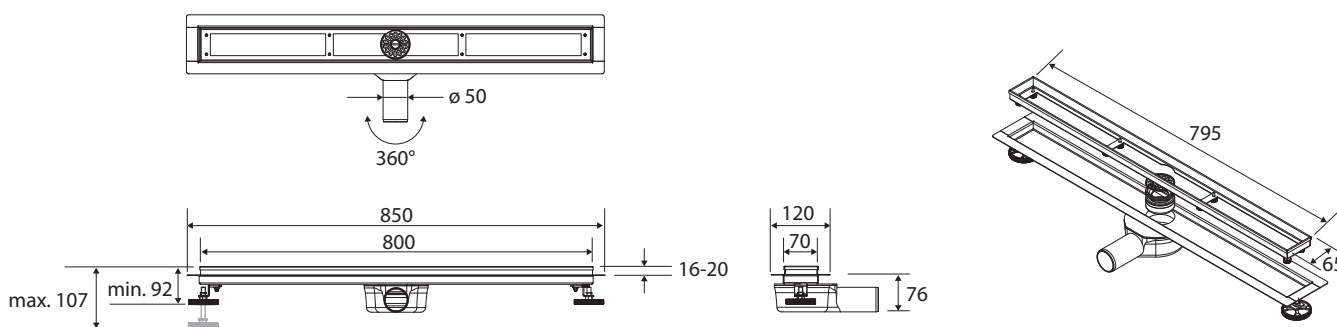

**Sprchový odtokový žlab ELIO PLUS, 800 mm, nerez**  
**Shower drain ELIO PLUS, 800 mm, stainless steel**  
**Duschrinne ELIO PLUS, 800 mm, Edelstahl**

**254653041**

**Parametry / Features / Eigenschaften**

|  |  |
|--|--|
| šířka / width / Breite:  | 850 mm   |
| výška / height / Höhe:   | 76 mm  |
| hloubka / depth / Tiefe:   | 120 mm   |
| Výška rámečku / Frame height / Rahmenhöhe:                             | min. 16 mm, max. 20 mm                                       |
| Stavební výška / Instalation height/Gesamte Bauhöhe:                   | min. 92 mm, max. 107 mm                                      |
| Min. výška betonu/Minimum thickness of concrete / Minimale Betondicke: | 76 mm  |
| Průtok / flow / Fließen:   | 40 l/min.  |
| Průměr odtoku / Drain diameter / Abflussdurchmesser:                   | 50 mm  |
| materiál / material / Material:  | nerez, plast / stainless steel, plastic / Edelstahl, Plastik |
| povrch. úprava / finish / Oberfläche:                                  | brus / brush / gebürstet                                     |