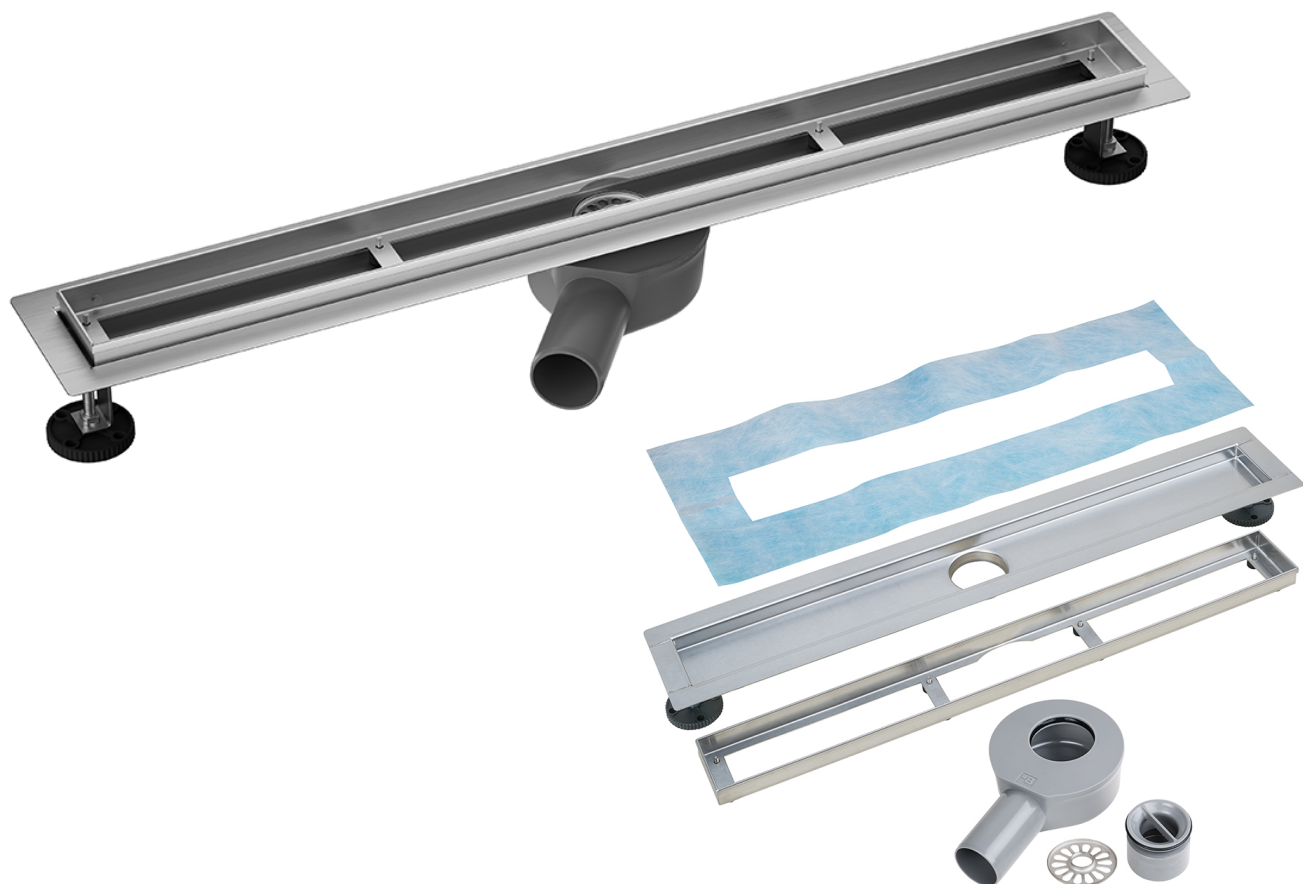

**Sprchový odtokový žlab ELIO PLUS, 800 mm, nerez**  
**Shower drain ELIO PLUS, 800 mm, stainless steel**  
**Duschrinne ELIO PLUS, 800 mm, Edelstahl**

**254653041**

**Parametry / Features / Eigenschaften**

|  |  |
|--|--|
| šířka / width / Breite:  | 850 mm   |
| výška / height / Höhe:   | 76 mm  |
| hloubka / depth / Tiefe:   | 120 mm   |
| Výška rámečku / Frame height / Rahmenhöhe:                             | min. 16 mm, max. 20 mm                                       |
| Stavební výška / Instalation height/Gesamte Bauhöhe:                   | min. 92 mm, max. 107 mm                                      |
| Min. výška betonu/Minimum thickness of concrete / Minimale Betondicke: | 76 mm  |
| Průtok / flow / Fließen:   | 40 l/min.  |
| Průměr odtoku / Drain diameter / Abflussdurchmesser:                   | 50 mm  |
| materiál / material / Material:  | nerez, plast / stainless steel, plastic / Edelstahl, Plastik |
| povrch. úprava / finish / Oberfläche:                                  | brus / brush / gebürstet                                     |