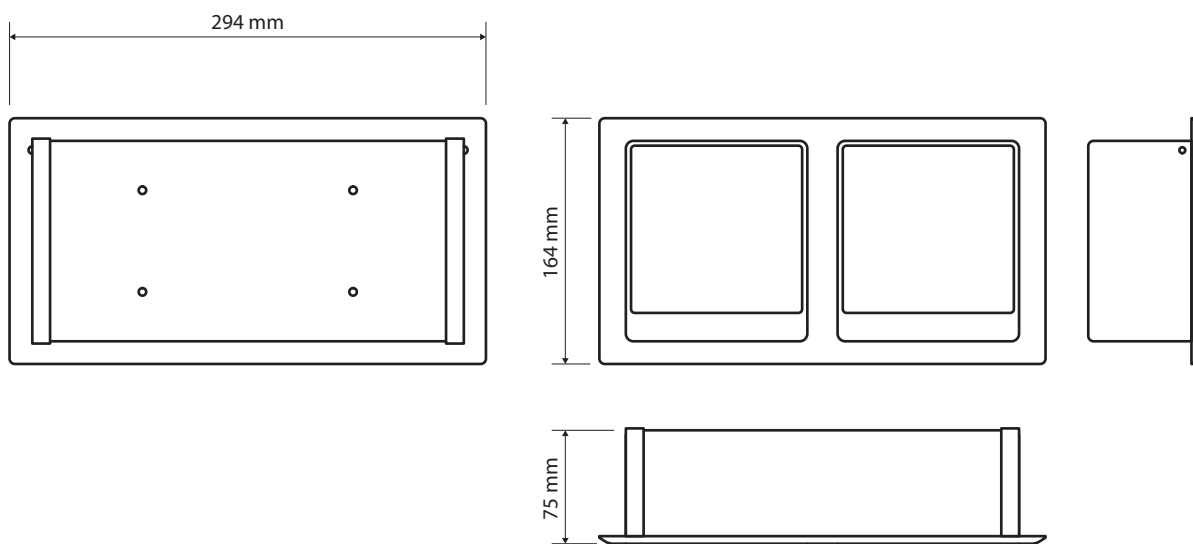

Držák toaletního papíru, dvojitý, vestavný, s krytem, mat
Toilet paper holder, double, built-in, with cover, matt
Toilettenpapierhalter, doppelt, zum Einbau, mit Abdeckung, matt

104112435

Parametry / Features / Eigenschaften

šířka / width / Breite:	294 mm
výška / height / Höhe:	164 mm
hloubka / depth / Tiefe:	75 mm
materiál / material / Material:	nerez / stainless steel / Rostfrei
povrch. úprava / finish / Oberfläche:	mat / matt / matt
záruka / warranty / Garantie:	2 roky / 2 years / 2 Jahre