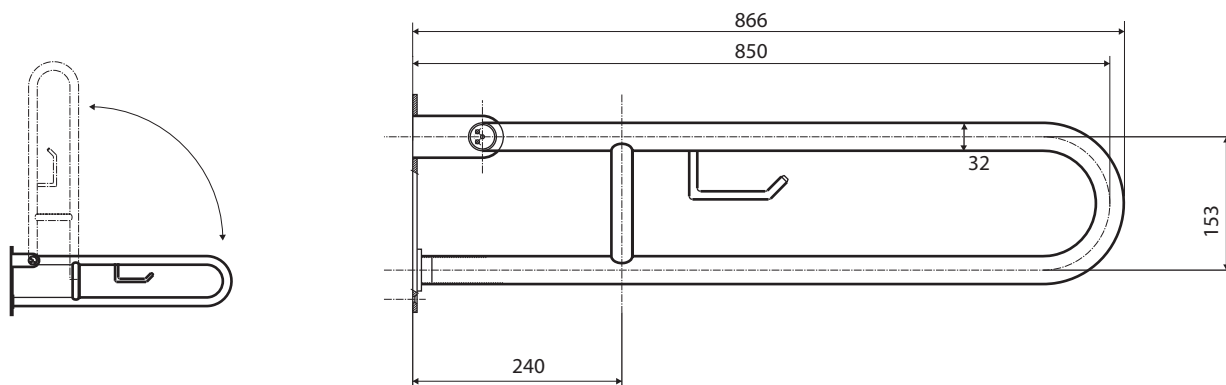

Madlo, 850 mm, ve tvaru U, s držákem TP, sklopné, bez krytky, bílá
Grab bar, 850 mm, U-shape, with TP holder, folding, without cover, white
Stützgriff, 850 mm, U-Form mit Toilettenpapierhalter, ohne Abdeckung, weiß

301406324

brzda / brake / Bremse: