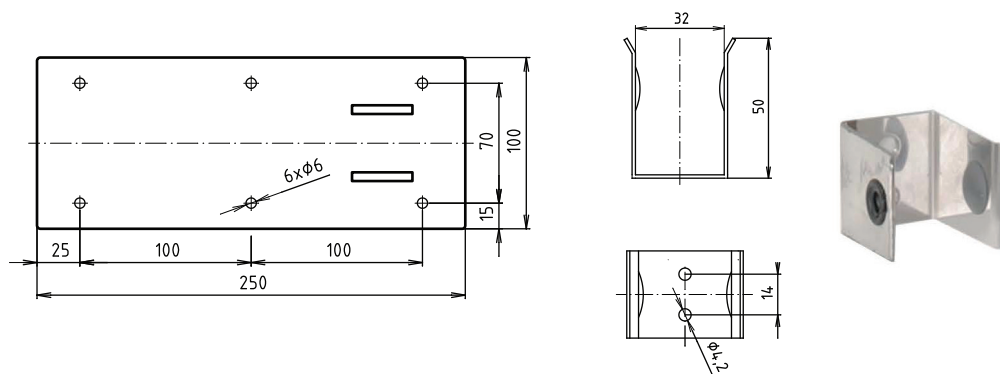

**Madlo, 850 mm, ve tvaru U, s držákem TP, sklopné, bez krytky, bílá**  
**Grab bar, 850 mm, U-shape, with TP holder, folding, without cover, white**  
**Stützgriff, 850 mm, U-Form mit Toilettenpapierhalter, ohne Abdeckung, weiß**

### Parametry / Features / Eigenschaften

šířka / width / Breite:	100 mm
výška / height / Höhe:	250 mm
hloubka / depth / Tiefe:	866 mm
nosnost / load capacity / Ladekapazität:	150 kg
materiál / material / Material:	Fe
povrch, úprava / finish / Oberfläche:	komaxit / comaxit / Komaxit
barva / color / Farbe:	bílá / white / weiß
brzda / brake / Bremse:	nerez / stainless steel / rostfrei
záruka / warranty / Garantie:	2 roky / 2 years / 2 Jahre