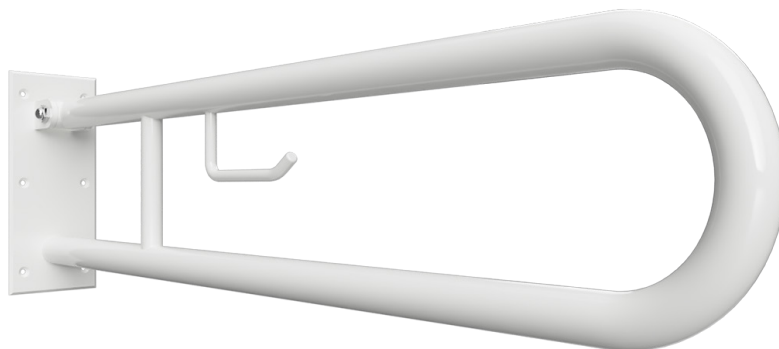

**Madlo, 850 mm, ve tvaru U, s držákem TP, sklopné, bez krytky, bílá**  
**Grab bar, 850 mm, U-shape, with TP holder, folding, without cover, white**  
**Stützgriff, 850 mm, U-Form mit Toilettenpapierhalter, ohne Abdeckung, weiß**

**301406324**

brzda / brake / Bremse:

### Parametry / Features / Eigenschaften

šířka / width / Breite:	100 mm
výška / height / Höhe:	250 mm
hloubka / depth / Tiefe:	866 mm
nosnost / load capacity / Ladekapazität:	150 kg
materiál / material / Material:	Fe
povrch, úprava / finish / Oberfläche:	komaxit / comaxit / Komaxit
barva / color / Farbe:	bílá / white / weiß
brzda / brake / Bremse:	nerez / stainless steel / rostfrei
záruka / warranty / Garantie:	2 roky / 2 years / 2 Jahre