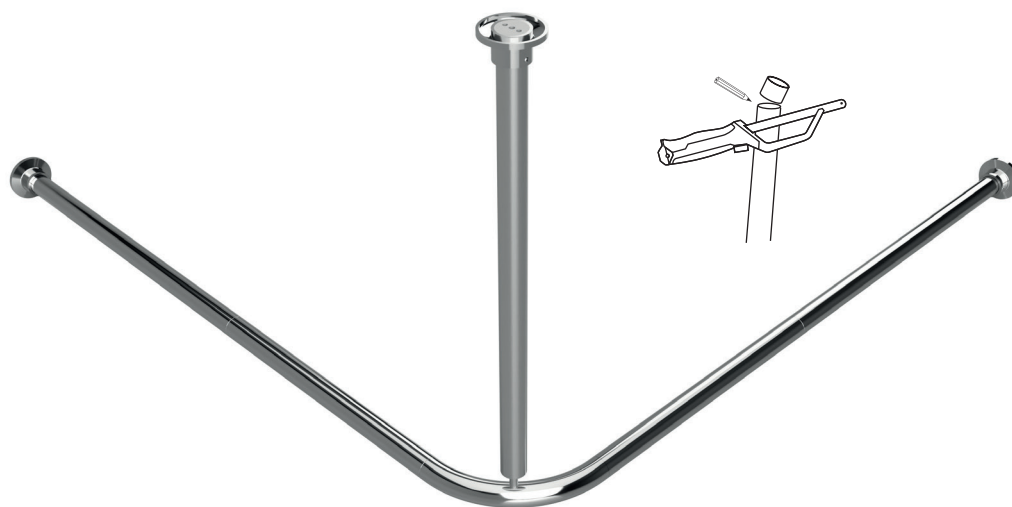

Tyč sprchového závěsu, rohová, skládaná, 900 × 900 mm
Corner shower curtain holder, assembled, 900 × 900 mm
Eck-Duschvorhanghalter, steckbar, 900 × 900 mm

101120111

Parametry / Features / Eigenschaften

šířka / width / Breite:	900 mm
výška / height / Höhe:	500 mm*
hloubka / depth / Tiefe:	900 mm
materiál / material / Material:	nerez, plast / stainless steel, plastic / Edelstahl, Plastik
povrch. úprava / finish / Oberfläche:	lesk / polished / poliert

Délku tyčí lze zkrátit svépomocí.

The length of the rods can be shortened by yourself.

Die Länge der Stäbe kann von Ihnen selbst gekürzt werden.