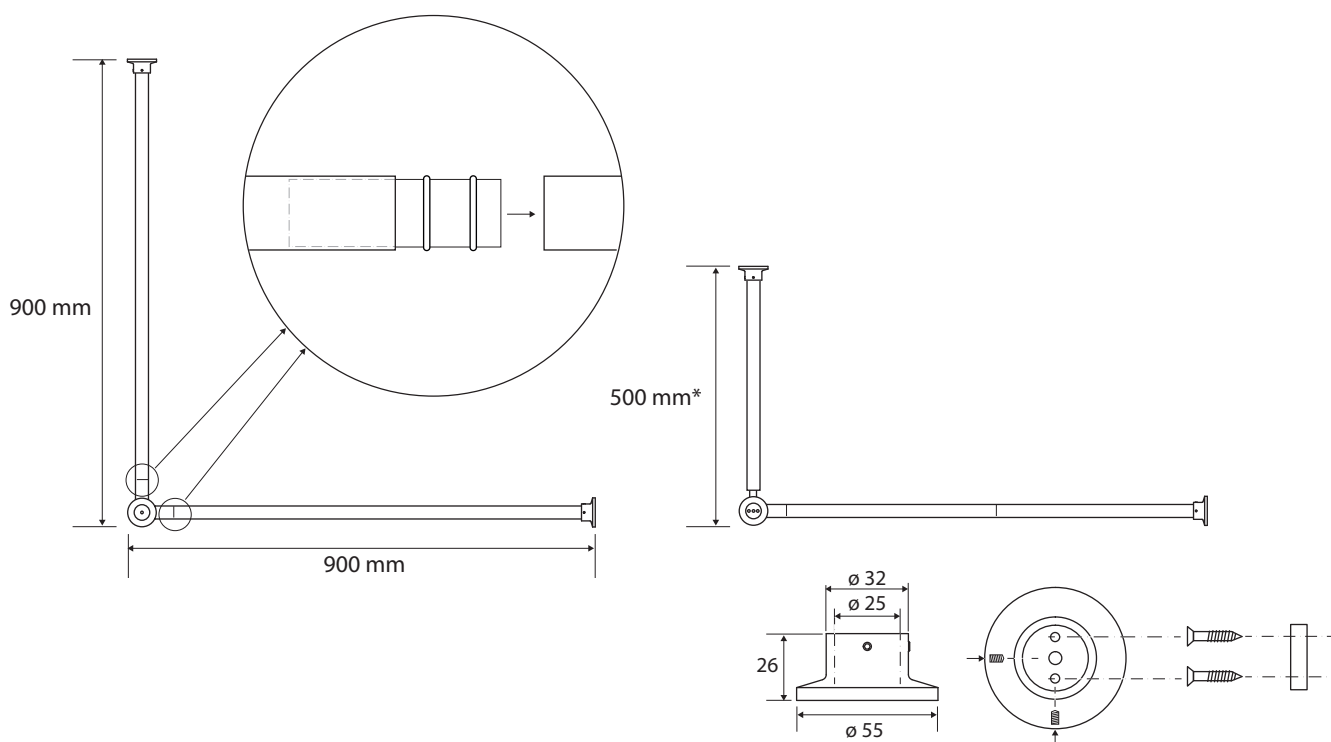

Tyč sprchového závěsu, rohová, skládaná, 900 × 900 mm
Corner shower curtain holder, assembled, 900 × 900 mm
Eck-Duschvorhanghalter, steckbar, 900 × 900 mm

101120111

Parametry / Features / Eigenschaften

šířka / width / Breite:	900 mm
výška / height / Höhe:	500 mm*
hloubka / depth / Tiefe:	900 mm
materiál / material / Material:	nerez, plast / stainless steel, plastic / Edelstahl, Plastik
povrch. úprava / finish / Oberfläche:	lesk / polished / poliert

Délku tyčí lze zkrátit svépomocí.

The length of the rods can be shortened by yourself.

Die Länge der Stäbe kann von Ihnen selbst gekürzt werden.