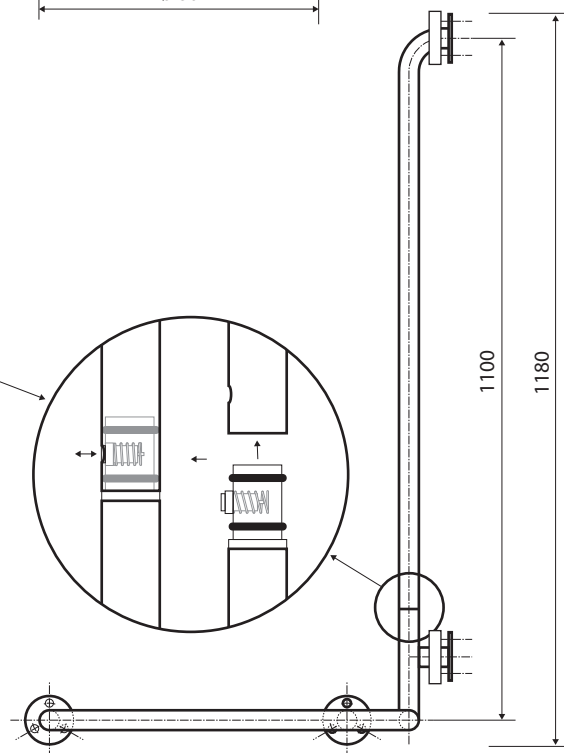

**Madlo, ve tvaru L, rohové, pravé, skládané, s krytkou, nerez, lesk**  
**Grab bar, L-shape, corner, right, folding, with cover, stainless steel, polished**  
**Winkelgriff Eck, rechts, klappbar, mit Abdeckung, Edelstahl, poliert**

**301153021**

Pravé  
 Right  
 Recht

**Parametry / Features / Eigenschaften**

|   |                                    |
|---|------------------------------------|
| šířka / width / Breite:                     | 580 mm                             |
| výška / height / Höhe:                      | 1180 mm                            |
| hloubka / depth / Tiefe:                    | 106 mm                             |
| nosnost / load capacity / Ladekapazität:    | 150 kg                             |
| materiál / material / Material:             | nerez / stainless steel / rostfrei |
| povrch. úprava / finish / Oberfläche:       | lesk / polished / poliert          |
| záruka / warranty / Garantie:               | 6 let / 6 years / 6 Jahre          |
| skryté kotvení / Secret Fix / Geheimnis Fix |                                    |

*Certifikováno na nosnost 150 kg. Výrobce neručí za způsob montáže ani za únosnost stavebního podkladu.*

*Certified for a load capacity of 150 kg. The manufacturer is not responsible for the method of installation or the load-bearing capacity of the wall substrate.*