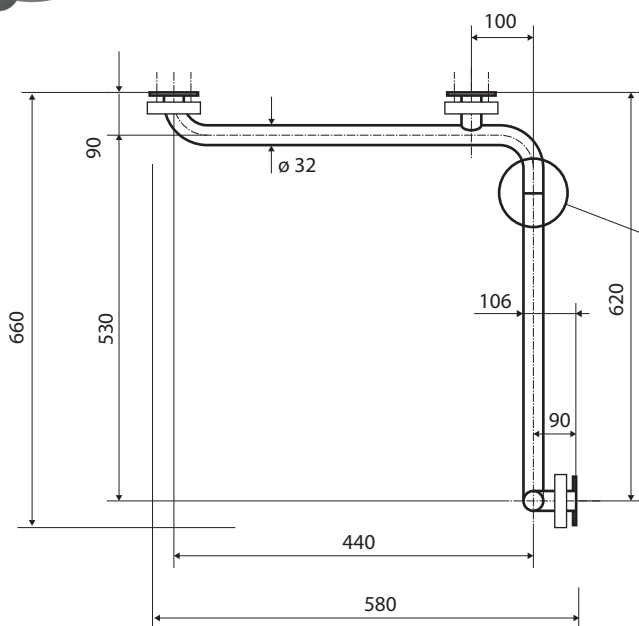

**Madlo, ve tvaru L, rohové, pravé, skládané, s krytkou, nerez, lesk**  
**Grab bar, L-shape, corner, right, folding, with cover, stainless steel, polished**  
**Winkelgriff Eck, rechts, klappbar, mit Abdeckung, Edelstahl, poliert**

**301153021**

Pravé  
 Right  
 Recht

**Parametry / Features / Eigenschaften**

|   |                                    |
|---|------------------------------------|
| šířka / width / Breite:                     | 580 mm                             |
| výška / height / Höhe:                      | 1180 mm                            |
| hloubka / depth / Tiefe:                    | 106 mm                             |
| nosnost / load capacity / Ladekapazität:    | 150 kg                             |
| materiál / material / Material:             | nerez / stainless steel / rostfrei |
| povrch. úprava / finish / Oberfläche:       | lesk / polished / poliert          |
| záruka / warranty / Garantie:               | 6 let / 6 years / 6 Jahre          |
| skryté kotvení / Secret Fix / Geheimnis Fix |                                    |

*Certifikováno na nosnost 150 kg. Výrobce neručí za způsob montáže ani za únosnost stavebního podkladu.*

*Certified for a load capacity of 150 kg. The manufacturer is not responsible for the method of installation or the load-bearing capacity of the wall substrate.*