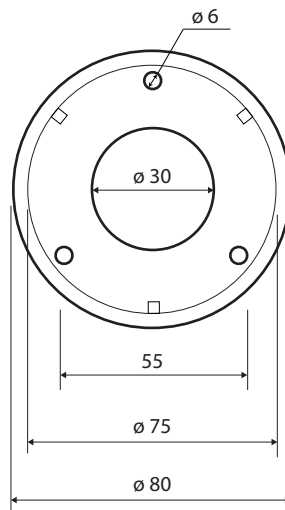

**Madlo, ve tvaru L, rohové, pravé, skládané, s krytkou, nerez, lesk**  
**Grab bar, L-shape, corner, right, folding, with cover, stainless steel, polished**  
**Winkelgriff Eck, rechts, klappbar, mit Abdeckung, Edelstahl, poliert**

**301153021**

Pravé  
 Right  
 Recht

**Parametry / Features / Eigenschaften**

|   |                                    |
|---|------------------------------------|
| šířka / width / Breite:                     | 580 mm                             |
| výška / height / Höhe:                      | 1180 mm                            |
| hloubka / depth / Tiefe:                    | 106 mm                             |
| nosnost / load capacity / Ladekapazität:    | 150 kg                             |
| materiál / material / Material:             | nerez / stainless steel / rostfrei |
| povrch. úprava / finish / Oberfläche:       | lesk / polished / poliert          |
| záruka / warranty / Garantie:               | 6 let / 6 years / 6 Jahre          |
| skryté kotvení / Secret Fix / Geheimnis Fix |                                    |