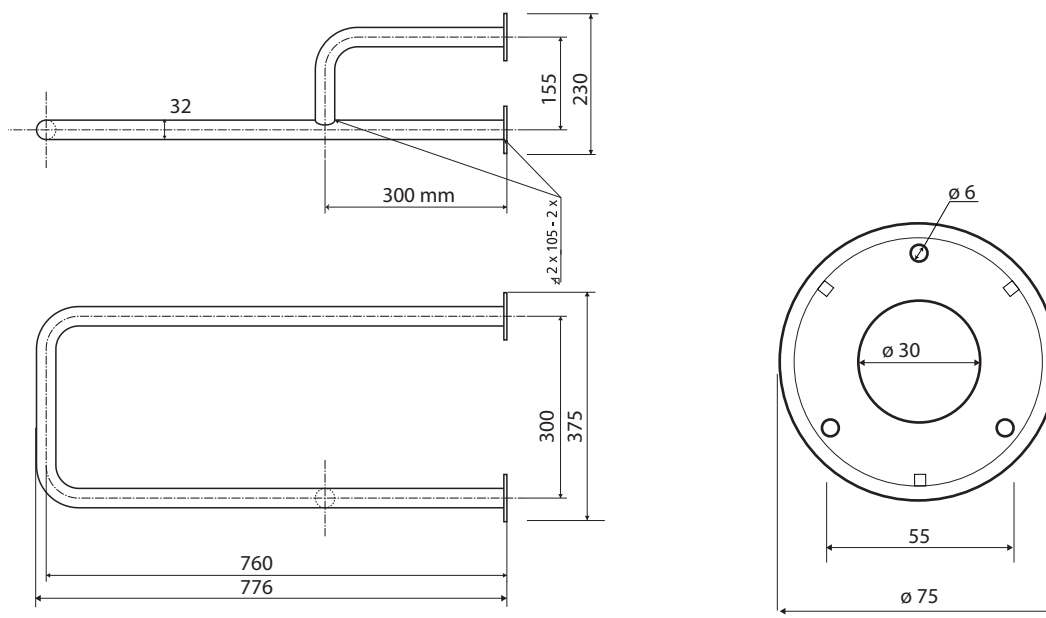

Madlo, 776 mm, s dvojitým kotvením, levé, bez krytky, bílá

301112154

Grab bar, 776 mm, with double mounting, left, without cover, white

Haltegriff, 776 mm, mit doppelter Befestigung, links, ohne Abdeckung, weiß

### Parametry / Features / Eigenschaften

šířka / width / Breite:	230 mm
výška / height / Höhe:	375 mm
hloubka / depth / Tiefe:	776 mm
nosnost / load capacity / Ladekapazität:	150 kg
materiál / material / Material:	Fe
povrch. úprava / finish / Oberfläche:	komaxit / comaxit / Komaxit
barva / color / Farbe:	bílá / white / weiß
záruka / warranty / Garantie:	2 roky / 2 years / 2 Jahre