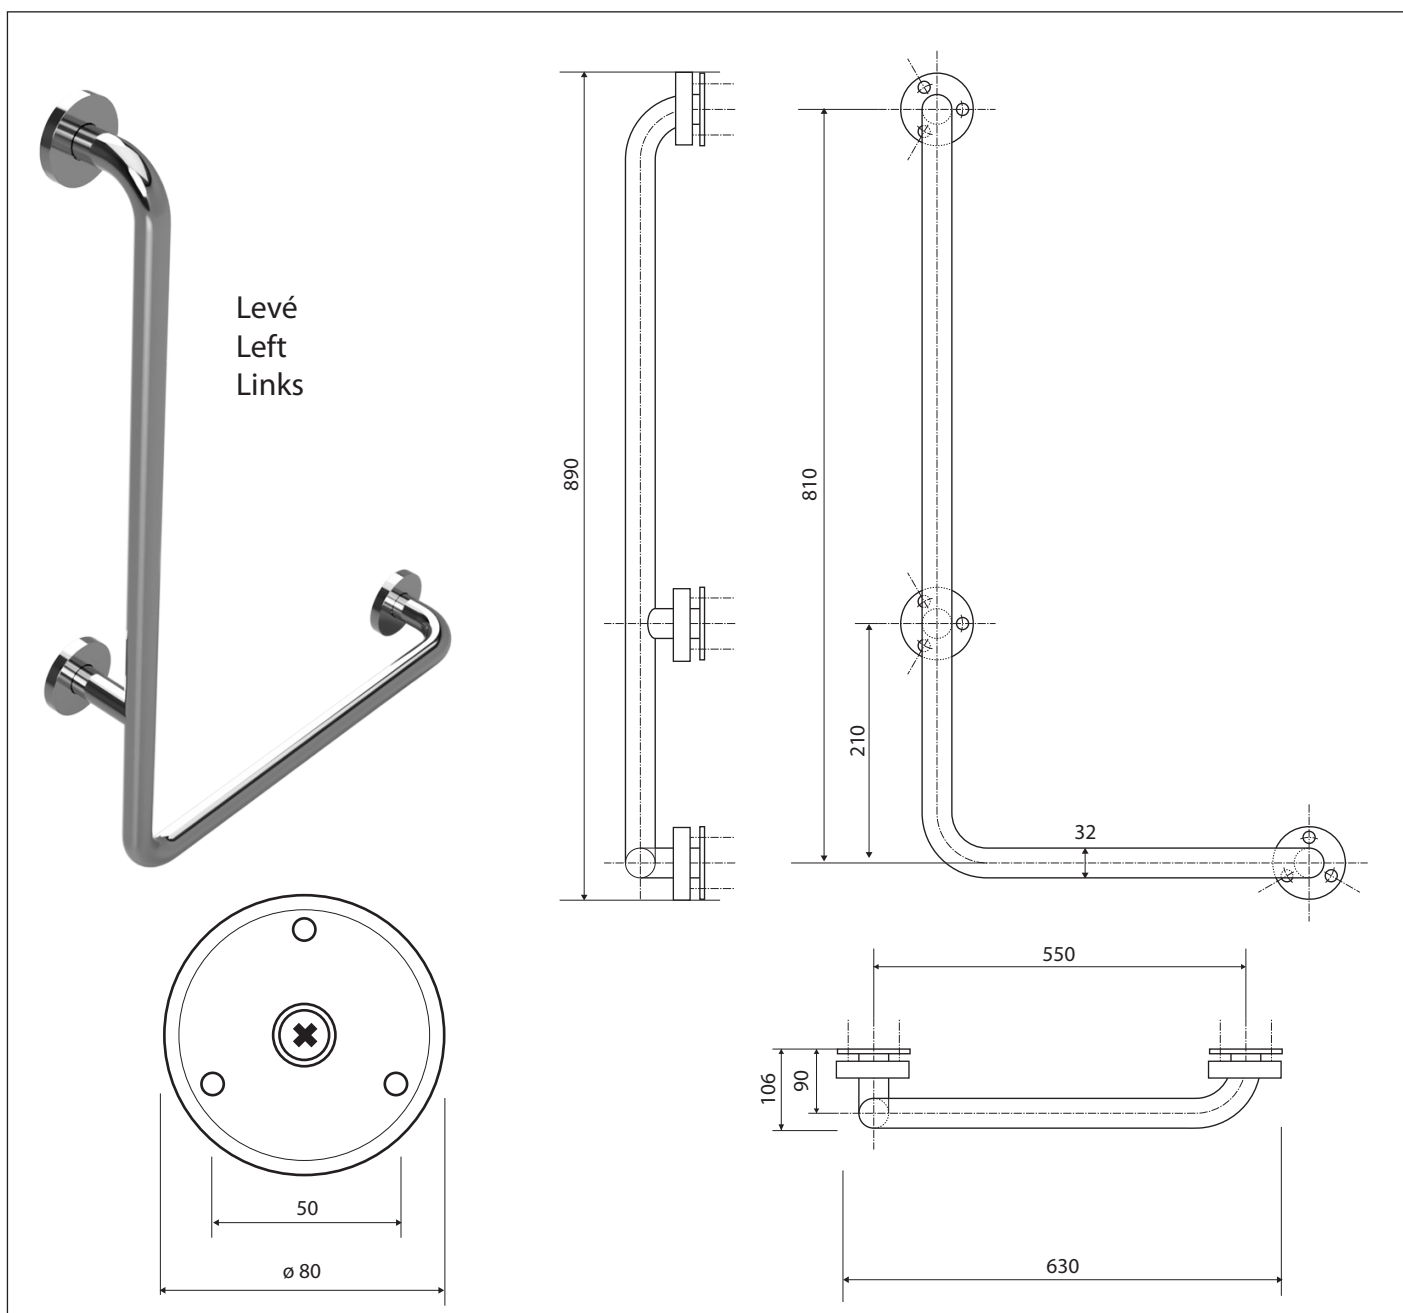

**Madlo, 890 mm, ve tvaru L, levé, s krytkou, nerez, lesk**  
**Grab bar, 890 mm, L-shape, left, with cover, stainless steel, polished**  
**Winkelgriff, 890 mm, links, mit Abdeckung, Edelstahl, poliert**

### Parametry / Features / Eigenschaften

šířka / width / Breite:	630 mm
výška / height / Höhe:	890 mm
hloubka / depth / Tiefe:	110 mm
nosnost / load capacity / Ladekapazität:	150 kg
materiál / material / Material:	nerez / stainless steel / rostfrei
povrch. úprava / finish / Oberfläche:	lesk / polished / poliert
záruka / warranty / Garantie:	6 roků / 6 years / 6 Jahre
skryté kotvení / Secret Fix / Geheimnis Fix	