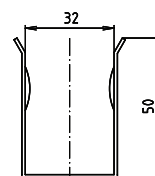

**Madlo, 850 mm, sklopné, s krytkou, nerez, lesk**  
**Grab bar, 850 mm, folding, with cover, stainless steel, polished**  
**Stützklappgriff, 850 mm, mit Abdeckung, Edelstahl, poliert**

**301607161**

brzda / brake / Bremse:

**Parametry / Features / Eigenschaften**

šířka / width / Breite:	100 mm
výška / height / Höhe:	250 mm
hloubka / depth / Tiefe:	850 mm
nosnost / load capacity / Ladekapazität:	150 kg
materiál / material / Material:	nerez / stainless steel / rostfrei
povrch. úprava / finish / Oberfläche:	lesk / polished / poliert
záruka / warranty / Garantie:	6 let / 6 years / 6 Jahre
brzda / brake / Bremse:	nerez / stainless steel / rostfrei
skryté kotvení / Secret Fix / Geheimnis Fix	