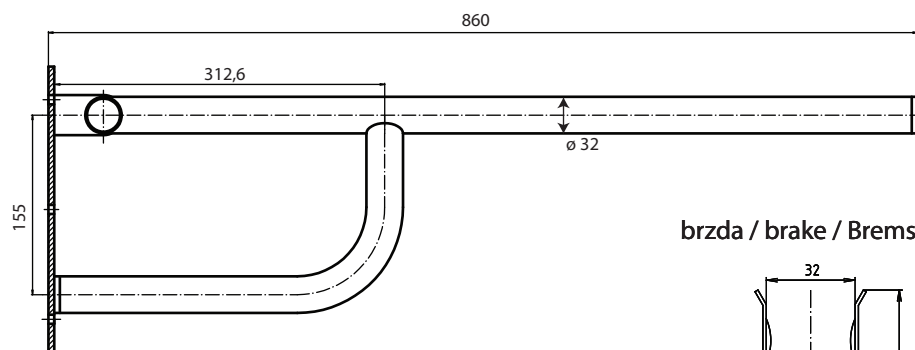

**Madlo, 850 mm, sklopné, s krytkou, nerez, lesk**  
**Grab bar, 850 mm, folding, with cover, stainless steel, polished**  
**Stützklappgriff, 850 mm, mit Abdeckung, Edelstahl, poliert**

**301607161**

brzda / brake / Bremse:

**Parametry / Features / Eigenschaften**

šířka / width / Breite:	100 mm
výška / height / Höhe:	250 mm
hloubka / depth / Tiefe:	850 mm
nosnost / load capacity / Ladekapazität:	150 kg
materiál / material / Material:	nerez / stainless steel / rostfrei
povrch. úprava / finish / Oberfläche:	lesk / polished / poliert
záruka / warranty / Garantie:	6 let / 6 years / 6 Jahre
brzda / brake / Bremse:	nerez / stainless steel / rostfrei
skryté kotvení / Secret Fix / Geheimnis Fix	

*Certifikováno na nosnost 150 kg. Výrobce neručí za způsob montáže ani za únosnost stavebního podkladu.*

*Certified for a load capacity of 150 kg. The manufacturer is not responsible for the method of installation or the load-bearing capacity of the wall substrate.*