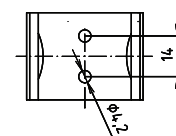

**Madlo, 850 mm, sklopné, s krytkou, nerez, lesk**  
**Grab bar, 850 mm, folding, with cover, stainless steel, polished**  
**Stützklappgriff, 850 mm, mit Abdeckung, Edelstahl, poliert**

**301607161**

brzda / brake / Bremse:

**Parametry / Features / Eigenschaften**

šířka / width / Breite:	100 mm
výška / height / Höhe:	250 mm
hloubka / depth / Tiefe:	850 mm
nosnost / load capacity / Ladekapazität:	150 kg
materiál / material / Material:	nerez / stainless steel / rostfrei
povrch. úprava / finish / Oberfläche:	lesk / polished / poliert
záruka / warranty / Garantie:	6 let / 6 years / 6 Jahre
brzda / brake / Bremse:	nerez / stainless steel / rostfrei
skryté kotvení / Secret Fix / Geheimnis Fix	