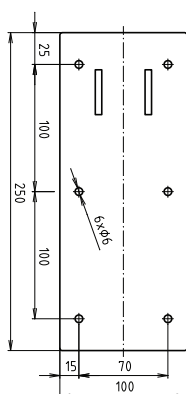

**Madlo, 850 mm, sklopné, s krytkou, nerez, lesk**  
**Grab bar, 850 mm, folding, with cover, stainless steel, polished**  
**Stützklappgriff, 850 mm, mit Abdeckung, Edelstahl, poliert**

**301607161**

brzda / brake / Bremse:

**Parametry / Features / Eigenschaften**

šířka / width / Breite:	100 mm
výška / height / Höhe:	250 mm
hloubka / depth / Tiefe:	850 mm
nosnost / load capacity / Ladekapazität:	150 kg
materiál / material / Material:	nerez / stainless steel / rostfrei
povrch. úprava / finish / Oberfläche:	lesk / polished / poliert
záruka / warranty / Garantie:	6 let / 6 years / 6 Jahre
brzda / brake / Bremse:	nerez / stainless steel / rostfrei
skryté kotvení / Secret Fix / Geheimnis Fix	