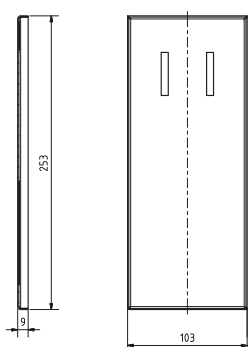

**Madlo, 850 mm, sklopné, s krytkou, nerez, lesk**  
**Grab bar, 850 mm, folding, with cover, stainless steel, polished**  
**Stützklappgriff, 850 mm, mit Abdeckung, Edelstahl, poliert**

**301607161**

brzda / brake / Bremse:

**Parametry / Features / Eigenschaften**

šířka / width / Breite:	100 mm
výška / height / Höhe:	250 mm
hloubka / depth / Tiefe:	850 mm
nosnost / load capacity / Ladekapazität:	150 kg
materiál / material / Material:	nerez / stainless steel / rostfrei
povrch. úprava / finish / Oberfläche:	lesk / polished / poliert
záruka / warranty / Garantie:	6 let / 6 years / 6 Jahre
brzda / brake / Bremse:	nerez / stainless steel / rostfrei
skryté kotvení / Secret Fix / Geheimnis Fix	