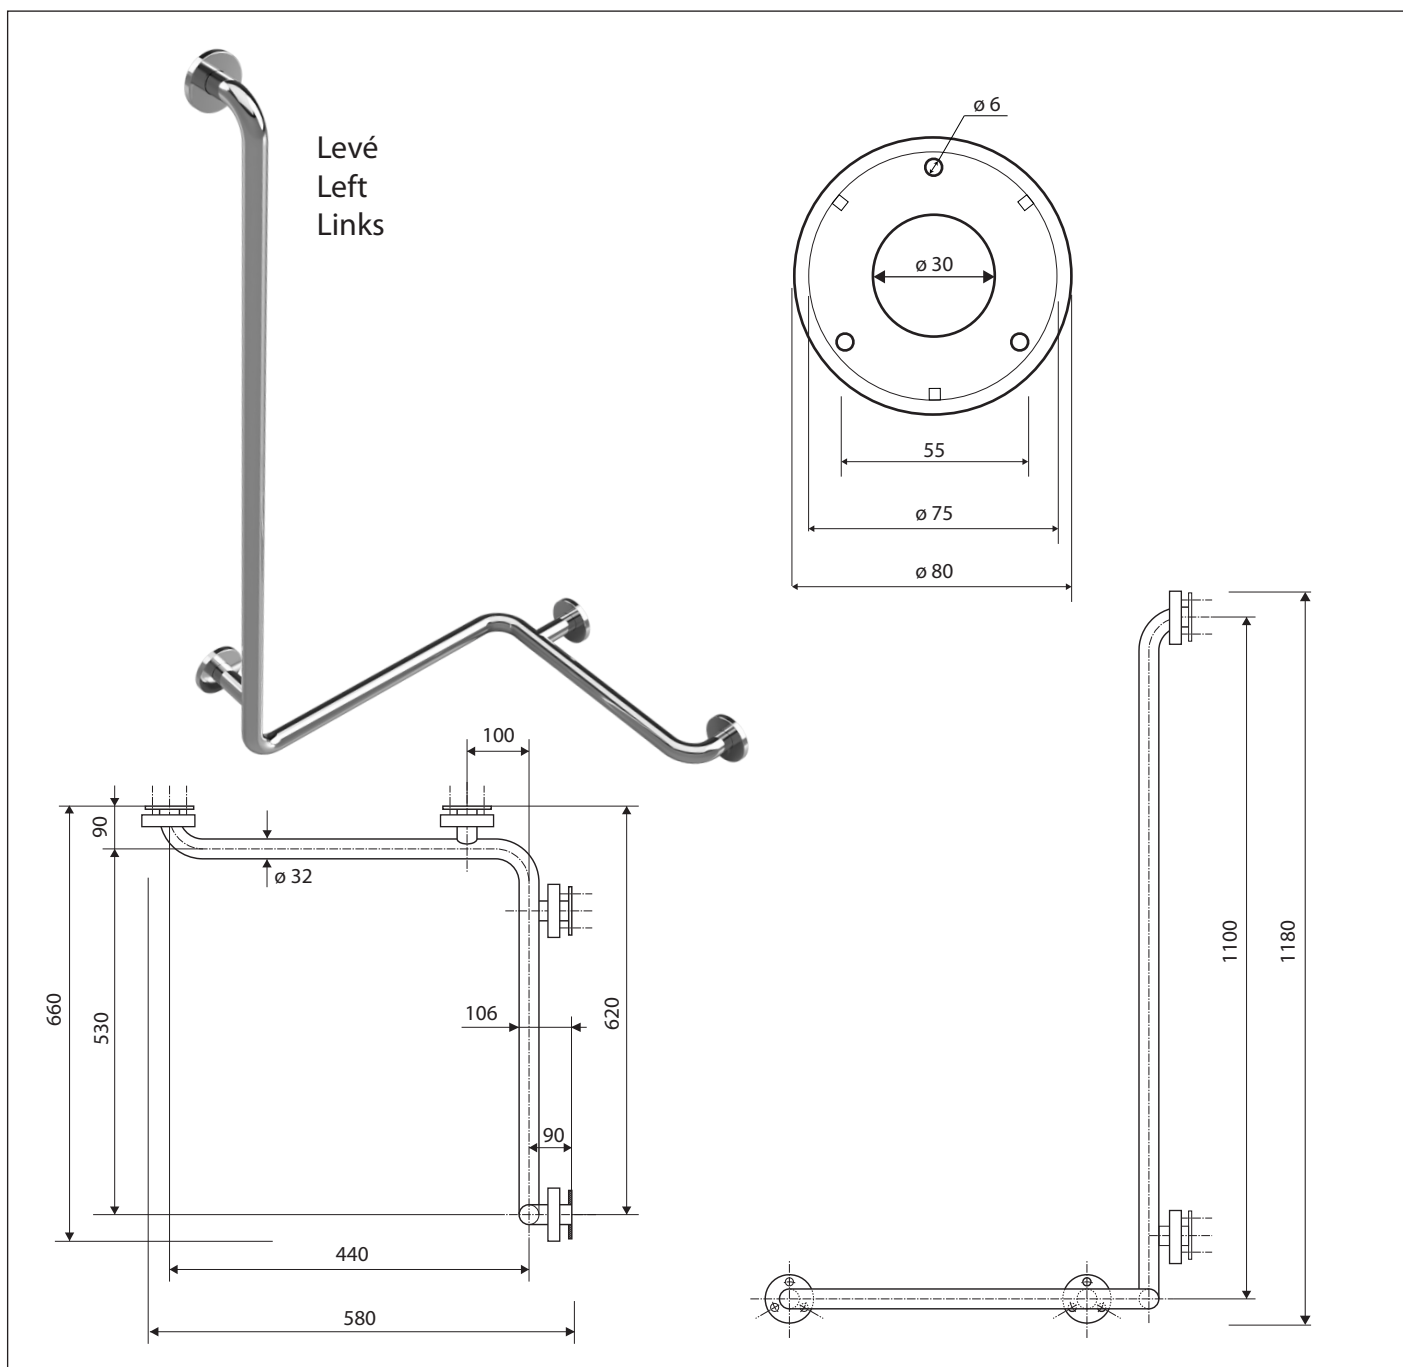

Madlo, ve tvaru L, rohové, levé, s krytkou, nerez, lesk
Grab bar, L-shape, corner, left, with cover, stainless steel, polished
Winkelgriff Eck, links, mit Abdeckung, Edelstahl, poliert

30112021

Levé
Left
Links

Parametry / Features / Eigenschaften

šířka / width / Breite:	660 mm
výška / height / Höhe:	1180 mm
hloubka / depth / Tiefe:	106 mm
nosnost / load capacity / Ladekapazität:	150 kg
materiál / material / Material:	nerez / stainless steel / rostfrei
povrch. úprava / finish / Oberfläche:	lesk / polished / poliert
záruka / warranty / Garantie:	6 let / 6 years / 6 Jahre
skryté kotvení / Secret Fix / Geheimnis Fix	