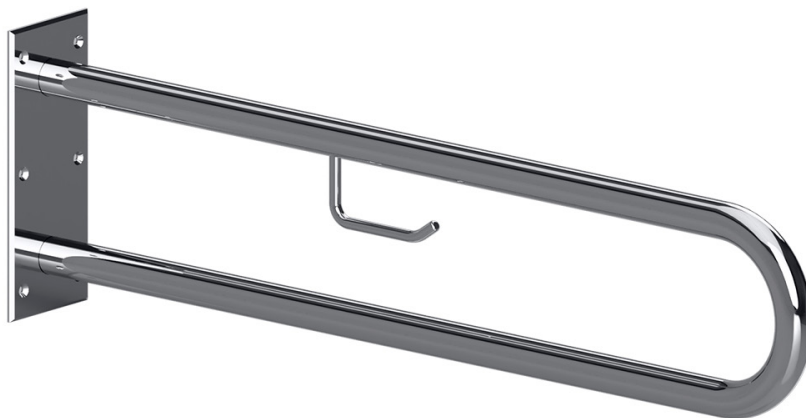

Madlo, 900 mm, ve tvaru U, s držákem TP, bez krytky, nerez, lesk

301907331

Grab bar, 900 mm, U-shape, with TP holder, without cover, stainless steel, polished

Stützgriff, 900 mm, U-Form, mit TP-Halter, ohne Abdeckung, Edelstahl, poliert

Parametry / Features / Eigenschaften

šířka / width / Breite:	100 mm
výška / height / Höhe:	250 mm
hloubka / depth / Tiefe:	916 mm
nosnost / load capacity / Ladekapazität:	150 kg
materiál / material / Material:	nerez / stainless steel / rostfrei
povrch. úprava / finish / Oberfläche:	lesk / polished / poliert
záruka / warranty / Garantie:	6 let / 6 years / 6 Jahre