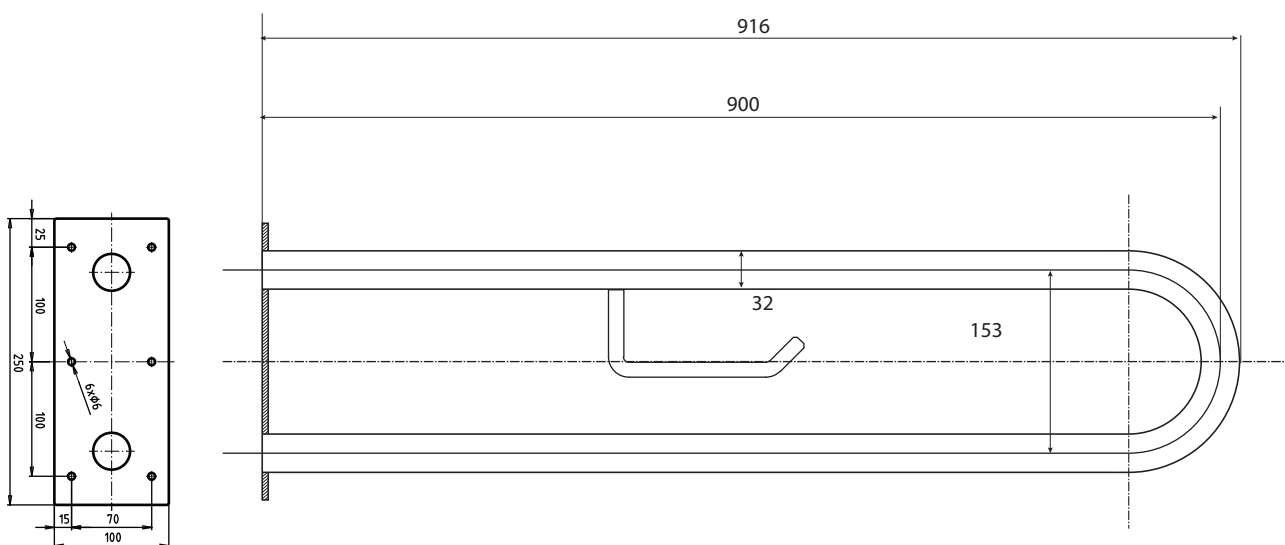

Madlo, 900 mm, ve tvaru U, s držákem TP, bez krytky, nerez, lesk

301907331

Grab bar, 900 mm, U-shape, with TP holder, without cover, stainless steel, polished

Stützgriff, 900 mm, U-Form, mit TP-Halter, ohne Abdeckung, Edelstahl, poliert

Parametry / Features / Eigenschaften

šířka / width / Breite:	100 mm
výška / height / Höhe:	250 mm
hloubka / depth / Tiefe:	916 mm
nosnost / load capacity / Ladekapazität:	150 kg
materiál / material / Material:	nerez / stainless steel / rostfrei
povrch. úprava / finish / Oberfläche:	lesk / polished / poliert
záruka / warranty / Garantie:	6 let / 6 years / 6 Jahre

Certifikováno na nosnost 150 kg. Výrobce neručí za způsob montáže ani za únosnost stavebního podkladu.

Certified for a load capacity of 150 kg. The manufacturer is not responsible for the method of installation or the load-bearing capacity of the wall substrate.