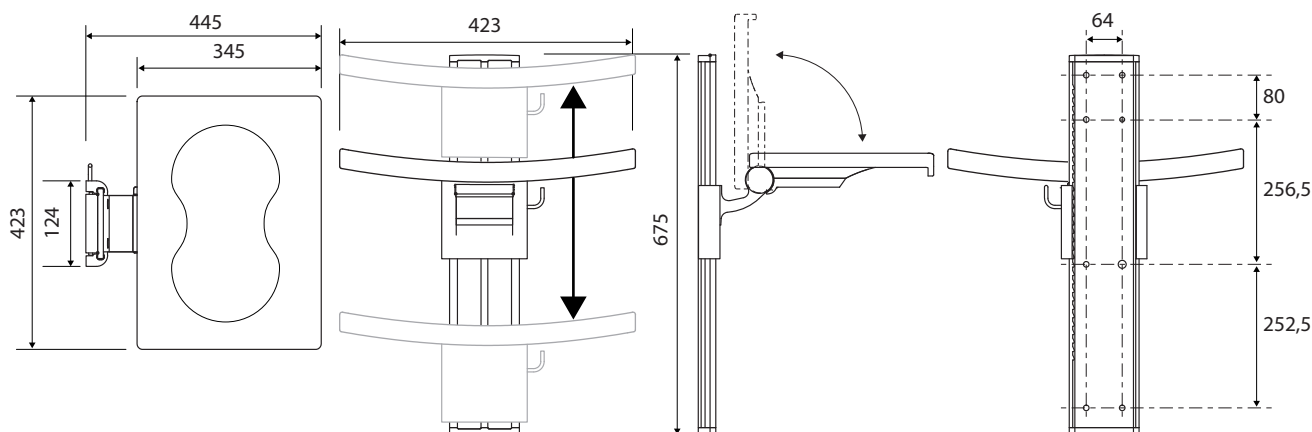

Sprchové sedátko, sklopné, hliník, bílý plast
Shower seat, folding, aluminium, white plastic
Duschklapsitz zur Wandmontage, Aluminium, weißer Kunststoff

35125177

Parametry / Features / Eigenschaften

šířka / width / Breite:	423 mm
výška / height / Höhe:	675 mm
hloubka / depth / Tiefe:	445 mm
nosnost / load capacity / Ladekapazität:	150 kg
materiál / material / Material:	hliník, plast / aluminium, plastic / Aluminium, Plastik
povrch. úprava / finish / Oberfläche:	chrom / chrome / Chrom

Certifikováno na nosnost 150 kg. Výrobce neručí za způsob montáže ani za únosnost stavebního podkladu.

Certified for a load capacity of 150 kg. The manufacturer is not responsible for the method of installation or the load-bearing capacity of the wall substrate.

Das Produkt ist für eine Belastbarkeit von 150 kg zertifiziert. Der Hersteller übernimmt keine Haftung für die Art und Weise der Montage oder die Tragfähigkeit des baulichen Untergrunds.