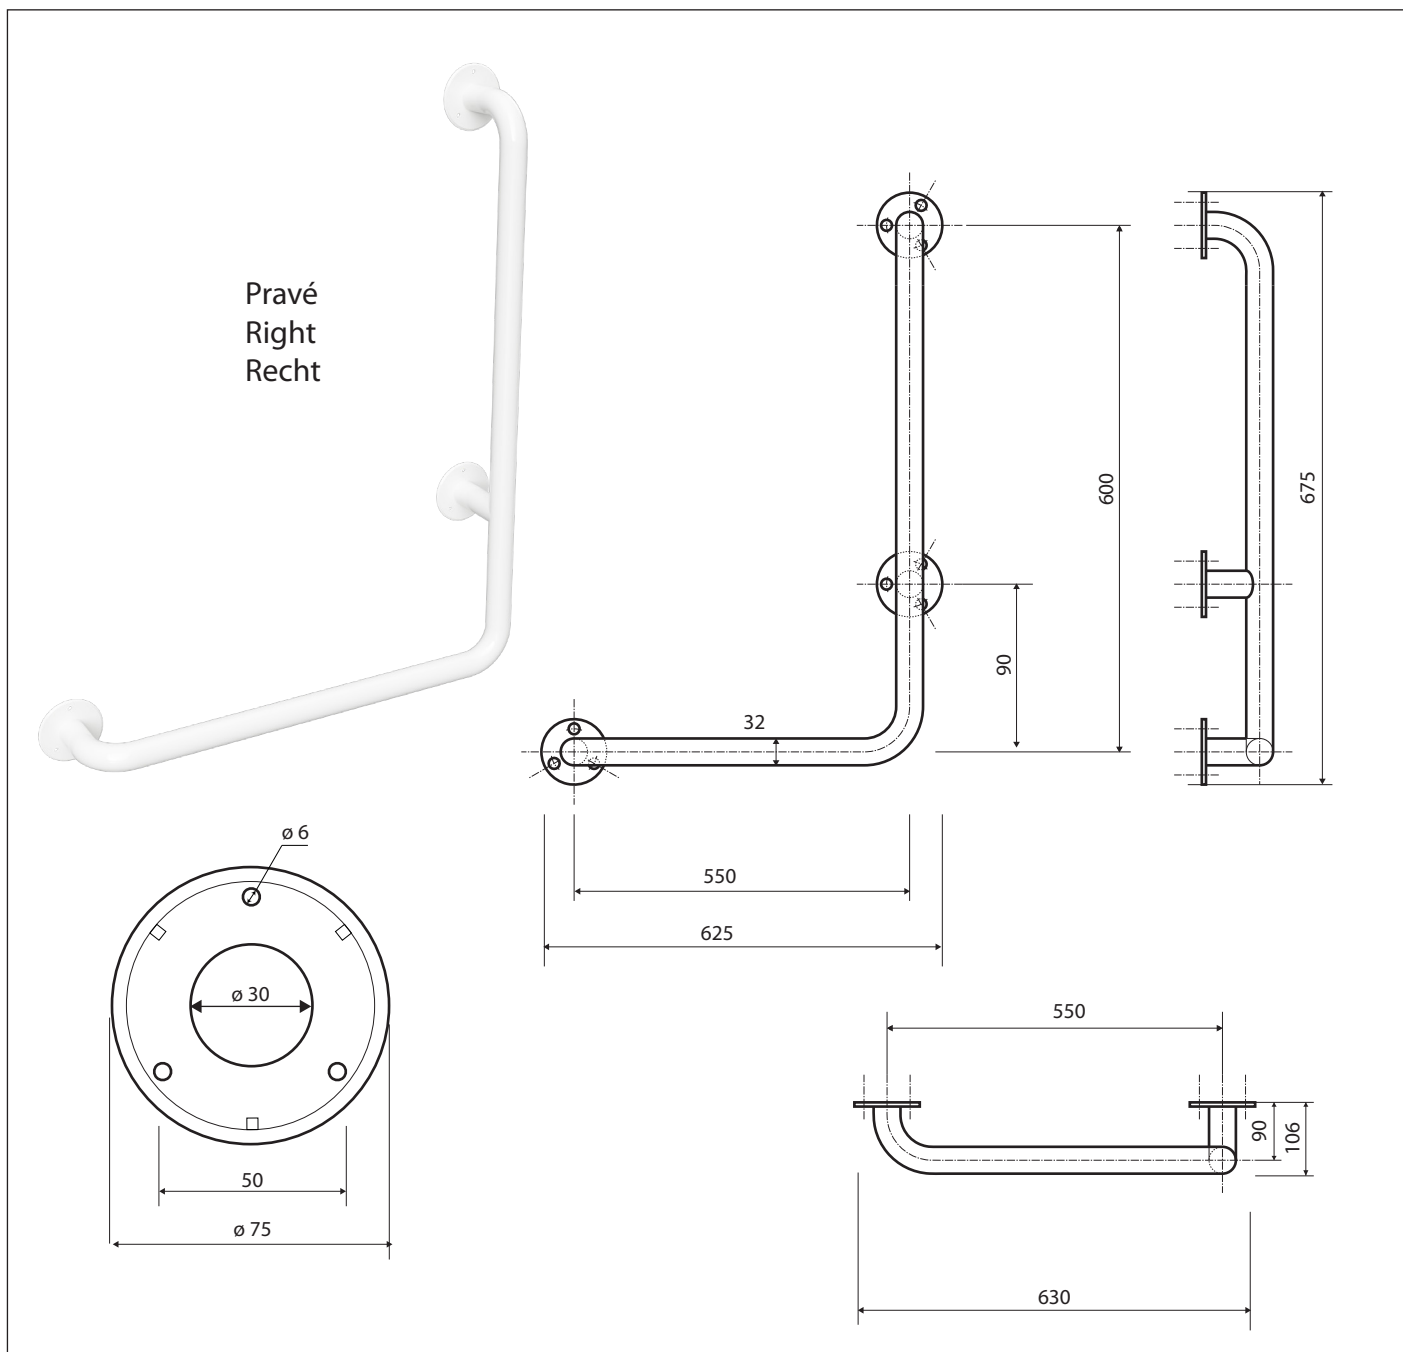

**Madlo, 680 mm, ve tvaru L, pravé, bez krytky, bílá**  
**Grab bar, 680 mm, L-shape, right, without cover, white**  
**Winkelgriff, 680 mm, rechts, ohne Abdeckung, weiß**

**301112064**

### Parametry / Features / Eigenschaften

šířka / width / Breite:	625 mm
výška / height / Höhe:	675 mm
hloubka / depth / Tiefe:	106 mm
nosnost / load capacity / Ladekapazität:	150 kg
materiál / material / Material:	mosaz / brass / Messing
povrch. úprava / finish / Oberfläche:	komaxit bílý / comaxit white / Komaxit weiß
záruka / warranty / Garantie:	2 roky / 2 years / 2 Jahre