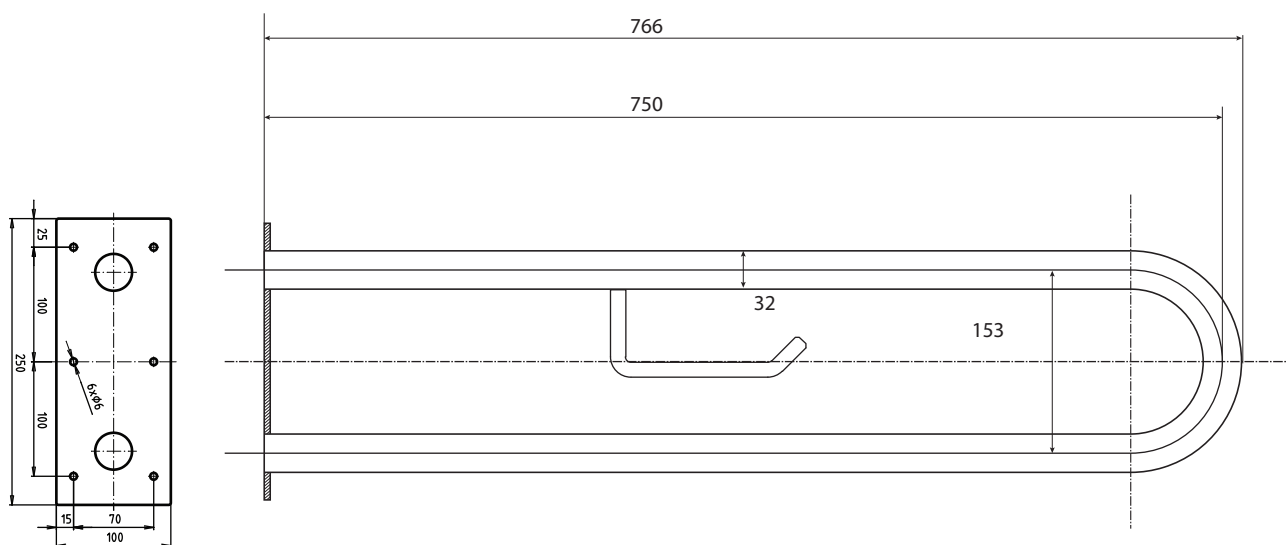

Madlo, 750 mm, ve tvaru U, s držákem TP, bez krytky, nerez, mat

301907302

Grab bar, 750 mm, U-shape, with TP holder, without cover, stainless steel, matte

Stützgriff, 750 mm, U-Form, mit TP-Halter, ohne Abdeckung, Edelstahl, matt

Parametry / Features / Eigenschaften

šířka / width / Breite:	100 mm
výška / height / Höhe:	250 mm
hloubka / depth / Tiefe:	766 mm
nosnost / load capacity / Ladekapazität:	150 kg
materiál / material / Material:	nerez / stainless steel / rostfrei
povrch. úprava / finish / Oberfläche:	brus / brush / gebürstet
záruka / warranty / Garantie:	6 let / 6 years / 6 Jahre

Certifikováno na nosnost 150 kg. Výrobce neručí za způsob montáže ani za únosnost stavebního podkladu.

Certified for a load capacity of 150 kg. The manufacturer is not responsible for the method of installation or the load-bearing capacity of the wall substrate.