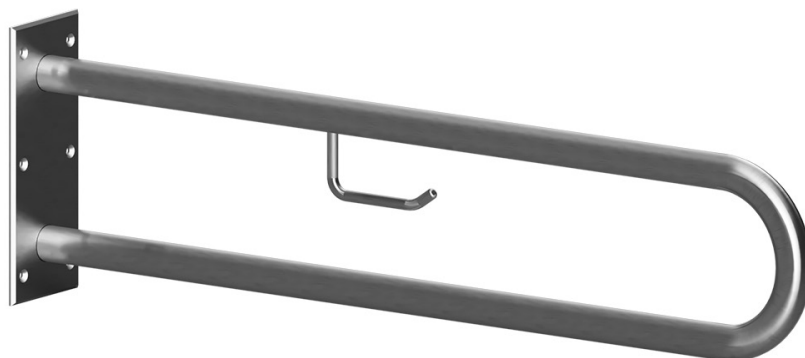

Madlo, 750 mm, ve tvaru U, s držákem TP, bez krytky, nerez, mat

301907302

Grab bar, 750 mm, U-shape, with TP holder, without cover, stainless steel, matte

Stützgriff, 750 mm, U-Form, mit TP-Halter, ohne Abdeckung, Edelstahl, matt

Parametry / Features / Eigenschaften

šířka / width / Breite:	100 mm
výška / height / Höhe:	250 mm
hloubka / depth / Tiefe:	766 mm
nosnost / load capacity / Ladekapazität:	150 kg
materiál / material / Material:	nerez / stainless steel / rostfrei
povrch. úprava / finish / Oberfläche:	brus / brush / gebürstet
záruka / warranty / Garantie:	6 let / 6 years / 6 Jahre