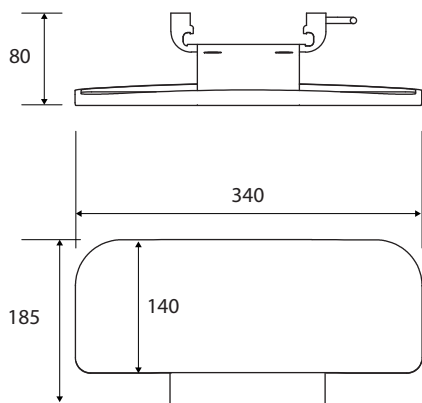

Backrest

Rückenlehne

Pro/per/Zum:
355125137
355125147

Parametry / Features / Eigenschaften

šířka / width / Breite:	340 mm
výška / height / Höhe:	185 mm
hloubka / depth / Tiefe:	80 mm
materiál / material / Material:	hliník, plast / aluminium, plastic / Aluminium, Plastik
povrch. úprava / finish / Oberfläche:	chrom / chrome / Chrom