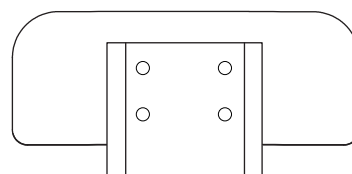

Backrest

Rückenlehne

Pro/per/Zum:
355125137
355125147

Parametry / Features / Eigenschaften

šířka / width / Breite:	340 mm
výška / height / Höhe:	185 mm
hloubka / depth / Tiefe:	80 mm
materiál / material / Material:	hliník, plast / aluminium, plastic / Aluminium, Plastik
povrch. úprava / finish / Oberfläche:	chrom / chrome / Chrom