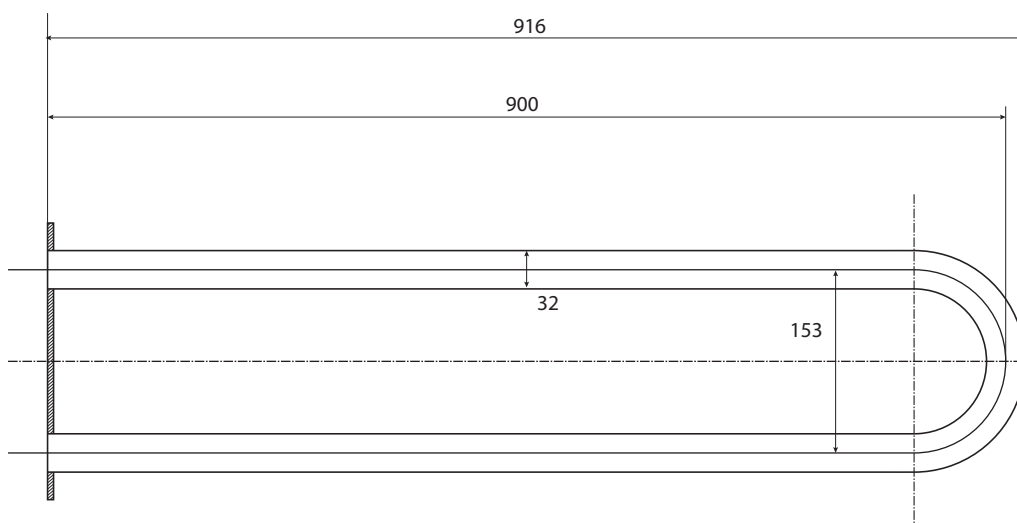

**Madlo, 900 mm, ve tvaru U, s krytkou, nerez, lesk**  
**Grab bar, 900 mm, U-shape, with cover, stainless steel, polished**  
**Stützgriff, 900 mm, U-Form, mit Abdeckung, Edelstahl, poliert**

**301707331**

### Parametry / Features / Eigenschaften

šířka / width / Breite:	103 mm
výška / height / Höhe:	253 mm
hloubka / depth / Tiefe:	916 mm
nosnost / load capacity / Ladekapazität:	120 kg
materiál / material / Material:	nerez / stainless steel / rostfrei
povrch. úprava / finish / Oberfläche:	lesk / polished / poliert
záruka / warranty / Garantie:	6 let / 6 years / 6 Jahre
skryté kotvení / Secret Fix / Geheimnis Fix	

*Certifikováno na nosnost 150 kg. Výrobce neručí za způsob montáže ani za únosnost stavebního podkladu.*

*Certified for a load capacity of 150 kg. The manufacturer is not responsible for the method of installation or the load-bearing capacity of the wall substrate.*