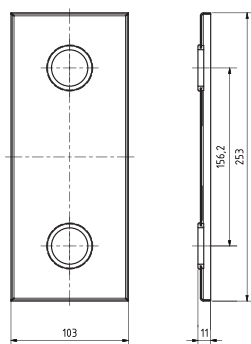

**Madlo, 900 mm, ve tvaru U, s krytkou, nerez, lesk**  
**Grab bar, 900 mm, U-shape, with cover, stainless steel, polished**  
**Stützgriff, 900 mm, U-Form, mit Abdeckung, Edelstahl, poliert**

**301707331**

### Parametry / Features / Eigenschaften

šířka / width / Breite:	103 mm
výška / height / Höhe:	253 mm
hloubka / depth / Tiefe:	916 mm
nosnost / load capacity / Ladekapazität:	120 kg
materiál / material / Material:	nerez / stainless steel / rostfrei
povrch. úprava / finish / Oberfläche:	lesk / polished / poliert
záruka / warranty / Garantie:	6 let / 6 years / 6 Jahre
skryté kotvení / Secret Fix / Geheimnis Fix	