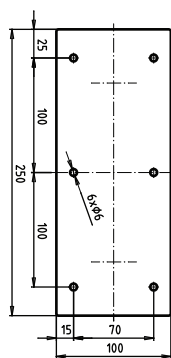

**Madlo, 900 mm, ve tvaru U, s krytkou, nerez, lesk**  
**Grab bar, 900 mm, U-shape, with cover, stainless steel, polished**  
**Stützgriff, 900 mm, U-Form, mit Abdeckung, Edelstahl, poliert**

**301707331**

### Parametry / Features / Eigenschaften

šířka / width / Breite:	103 mm
výška / height / Höhe:	253 mm
hloubka / depth / Tiefe:	916 mm
nosnost / load capacity / Ladekapazität:	120 kg
materiál / material / Material:	nerez / stainless steel / rostfrei
povrch. úprava / finish / Oberfläche:	lesk / polished / poliert
záruka / warranty / Garantie:	6 let / 6 years / 6 Jahre
skryté kotvení / Secret Fix / Geheimnis Fix	